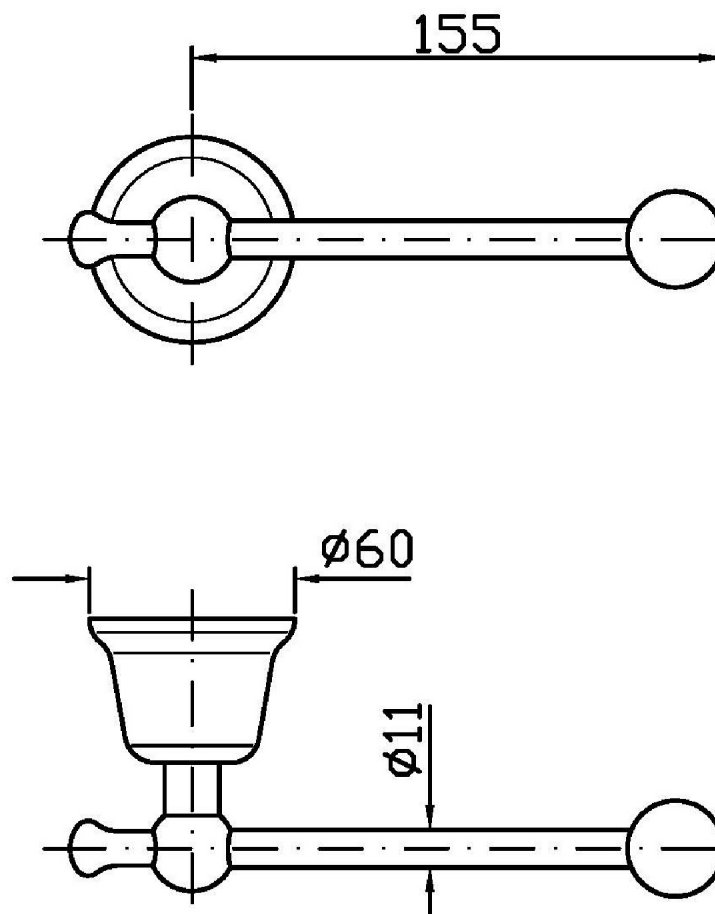

Marchio / Brand ZUCCHETTI

Classe / Class ACCESSORI

DELFI

ZAC231 Pesì e Misure / Weights and Sizes

Peso (Kg) Weight (lb)	0,63 (Kg)	1,388898 (lb)
Volume (dc3) - (in3)	3,32 (dc3)	0,000203 (in3)
h (mm) - (in)	93 (mm)	3,6614193 (in)
L1 (mm) - (in)	162 (mm)	6,3779562 (in)
L2 (mm) - (in)	220 (mm)	8,661422 (in)