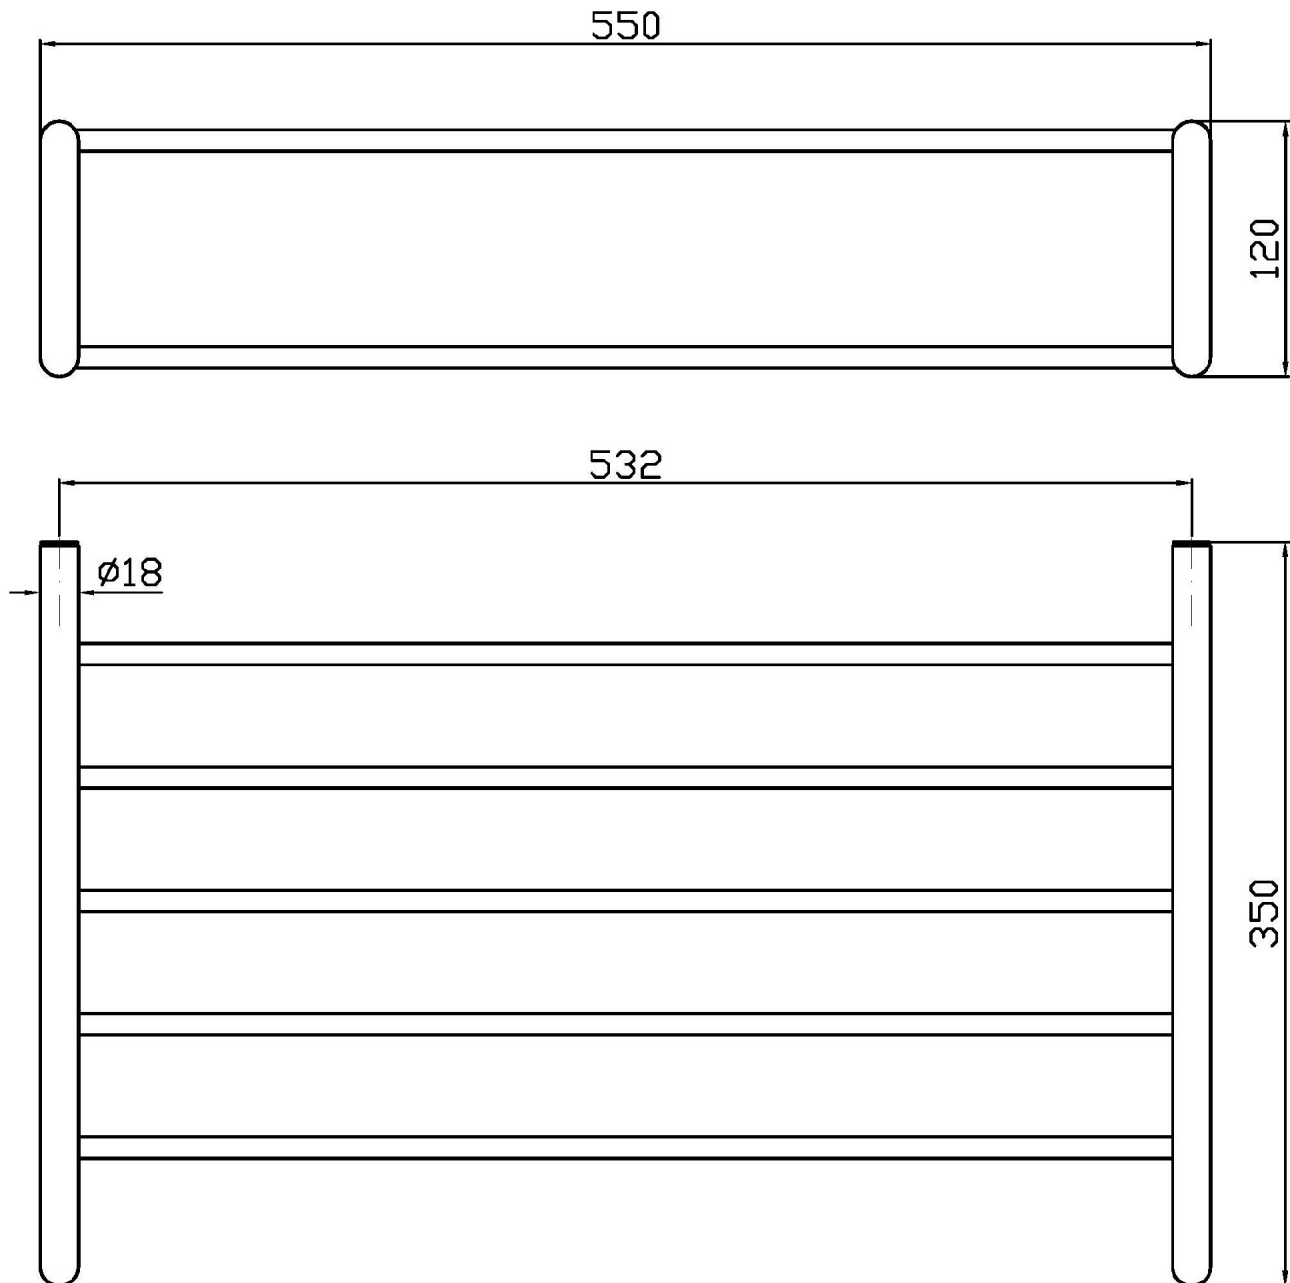

ON

ZAD524 Disegno Complessivo / Overall Drawing