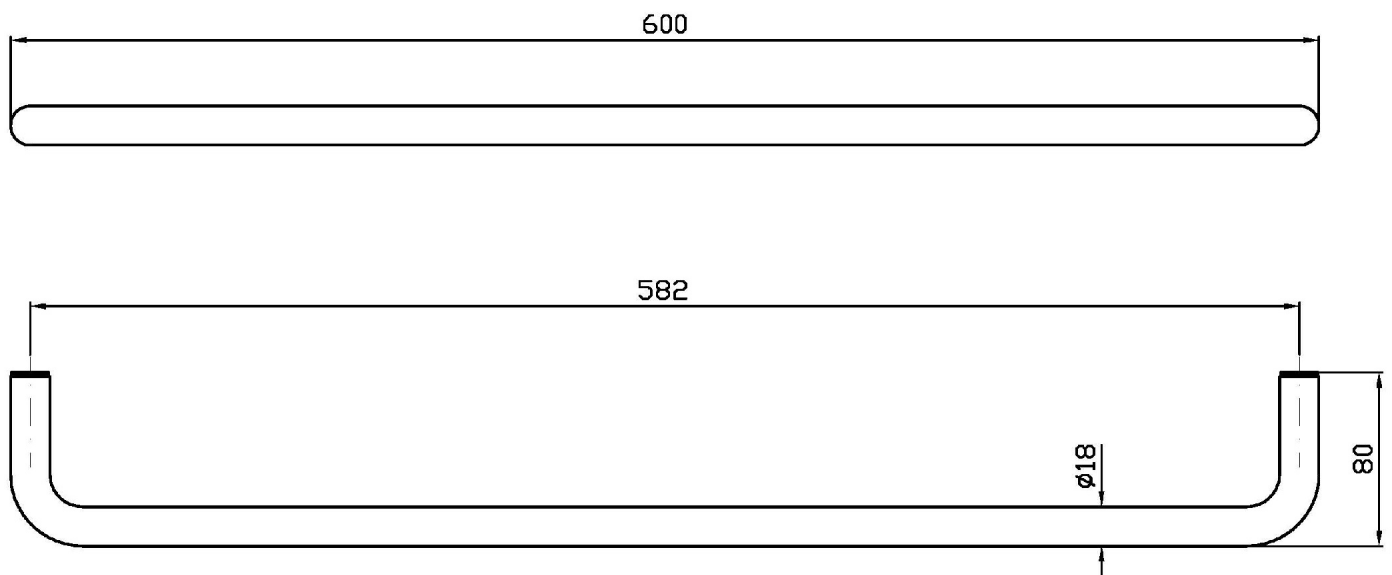

Marchio / Brand ZUCCHETTI

Classe / Class ACCESSORI

ON

ZAD522

Porta salviette. / Towel holder.

Porta salviette, lunghezza 60 cm.

Towel holder, length 60 cm.

Finiture / Finishes

Marchio / Brand ZUCCHETTI

Classe / Class ACCESSORI

ON

ZAD522 Pesì e Misure / Weights and Sizes

Peso (Kg) Weight (lb)	0,58 (Kg)	1,278668 (lb)
Volume (dc3) - (in3)	3,61 (dc3)	0,000220 (in3)
h (mm) - (in)	55 (mm)	2,1653555 (in)
L1 (mm) - (in)	100 (mm)	3,93701 (in)
L2 (mm) - (in)	655 (mm)	25,7874155 (in)