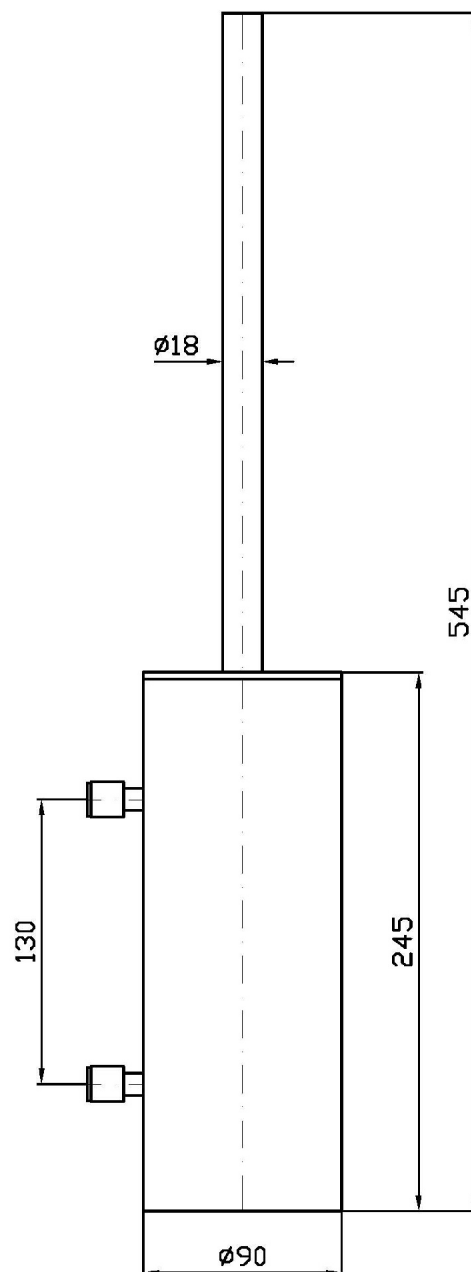

Marchio / Brand ZUCCHETTI

Classe / Class ACCESSORI

ON

ZAD556 Pesì e Misure / Weights and Sizes

Peso (Kg) Weight (lb)	1,25 (Kg)	2,75575 (lb)
Volume (dc3) - (in3)	9,97 (dc3)	0,000608 (in3)
h (mm) - (in)	105 (mm)	4,1338605 (in)
L1 (mm) - (in)	130 (mm)	5,118113 (in)
L2 (mm) - (in)	730 (mm)	28,740173 (in)