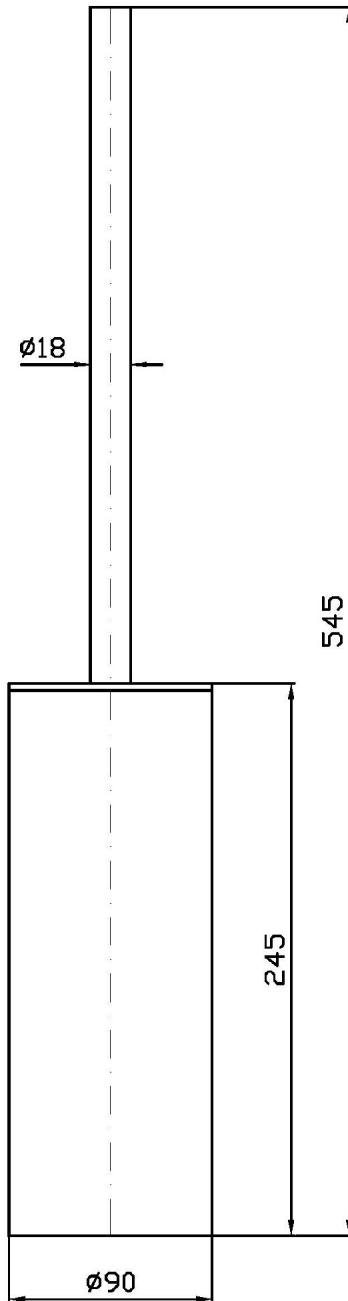

Marchio / Brand ZUCCHETTI

Classe / Class ACCESSORI

ON

ZAD555 Pesì e Misure / Weights and Sizes

| | | |
|---------------------------|--------------|------------------|
| Peso (Kg) Weight (lb) | 1,17 (Kg) | 2,579382 (lb) |
| Volume (dc3) - (in3) | 9,97 (dc3) | 0,000608 (in3) |
| h (mm) - (in) | 105 (mm) | 4,1338605 (in) |
| L1 (mm) - (in) | 130 (mm) | 5,118113 (in) |
| L2 (mm) - (in) | 730 (mm) | 28,740173 (in) |