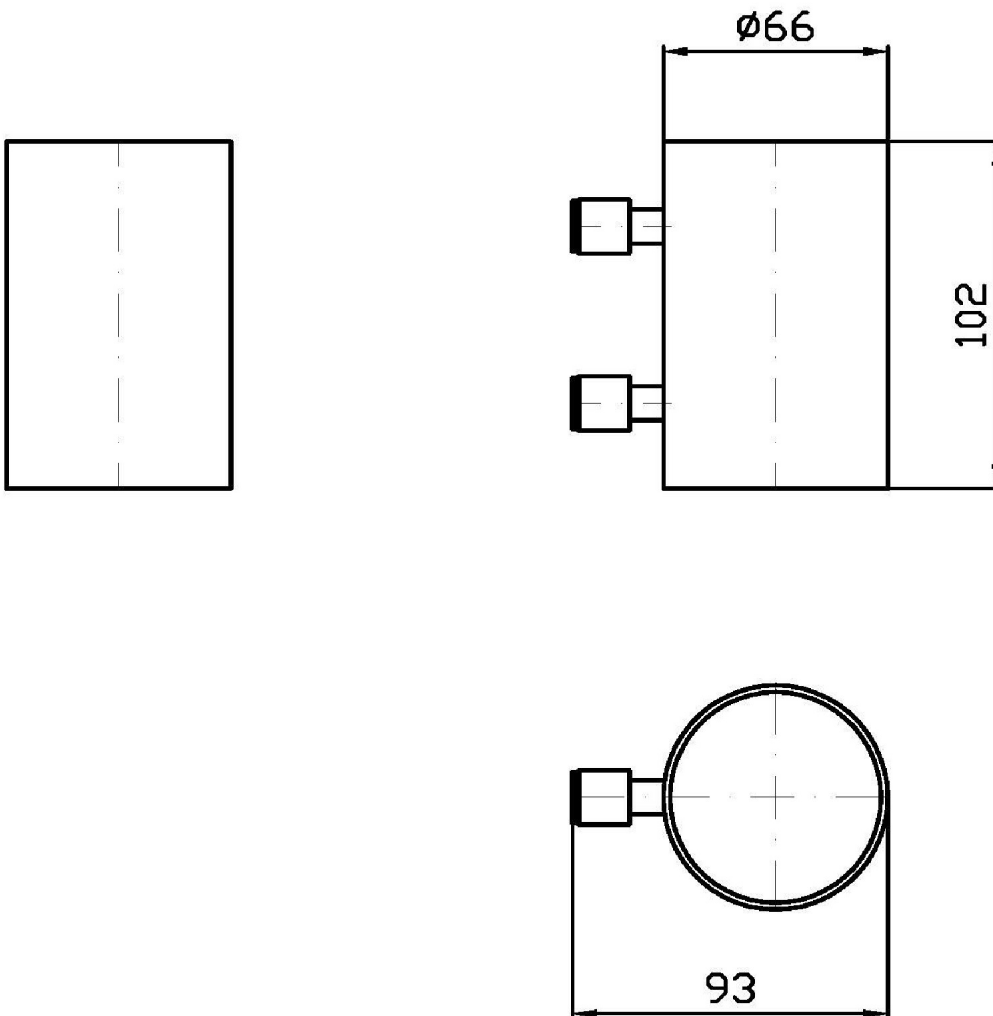

Marchio / Brand ZUCCHETTI

Classe / Class ACCESSORI

ON

ZAD513 Pesì e Misure / Weights and Sizes

Peso (Kg) Weight (lb)	0,7 (Kg)	1,54322 (lb)
Volume (dc3) - (in3)	3,32 (dc3)	0,000203 (in3)
h (mm) - (in)	93 (mm)	3,6614193 (in)
L1 (mm) - (in)	162 (mm)	6,3779562 (in)
L2 (mm) - (in)	220 (mm)	8,661422 (in)