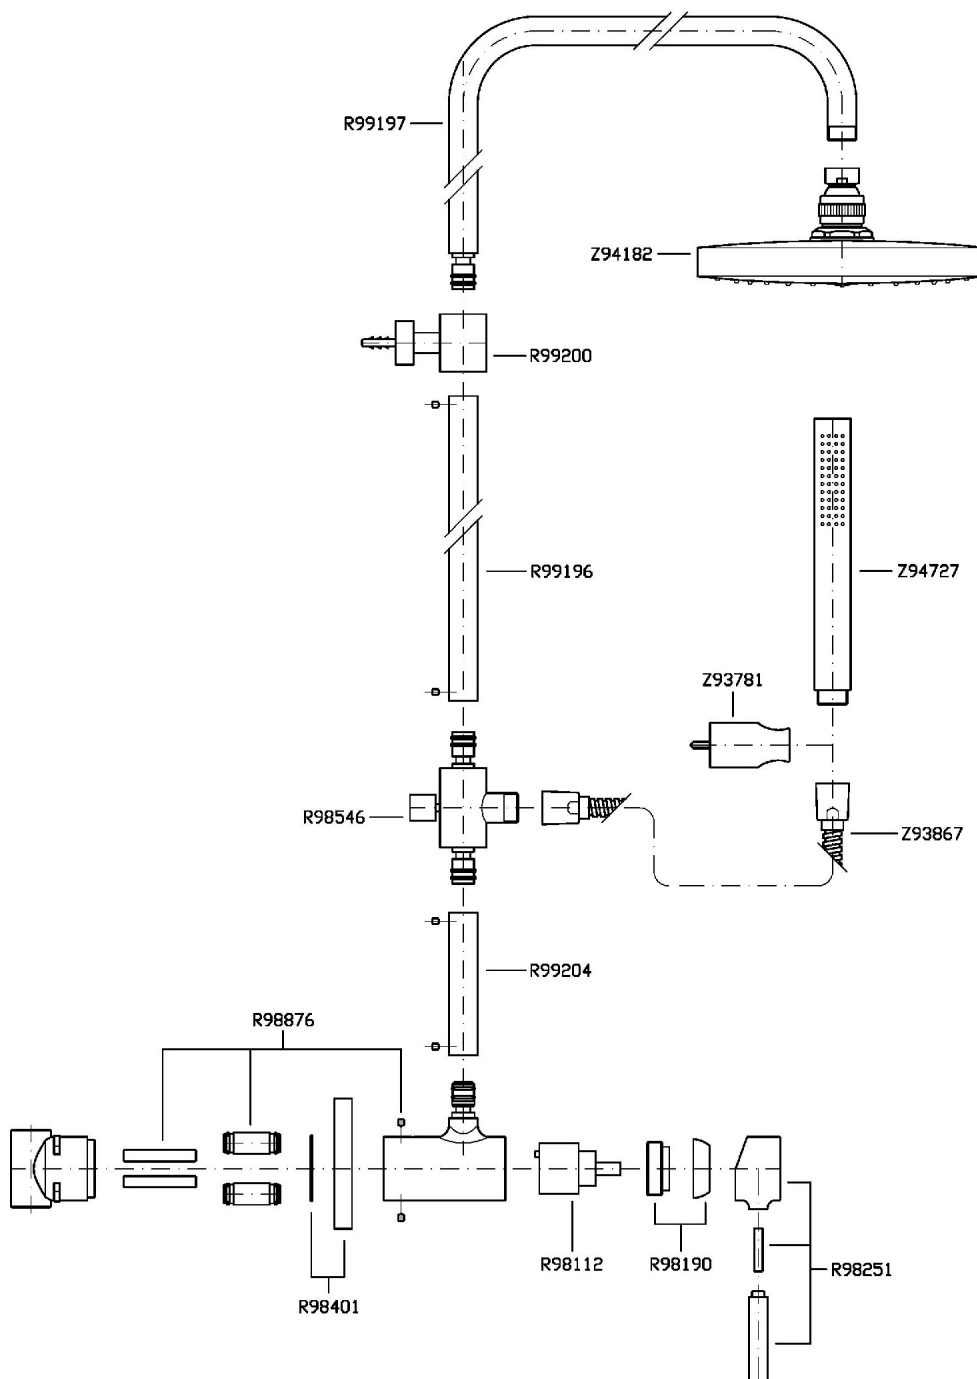

SHOWER

ZP6054

Esplosi / Exploded