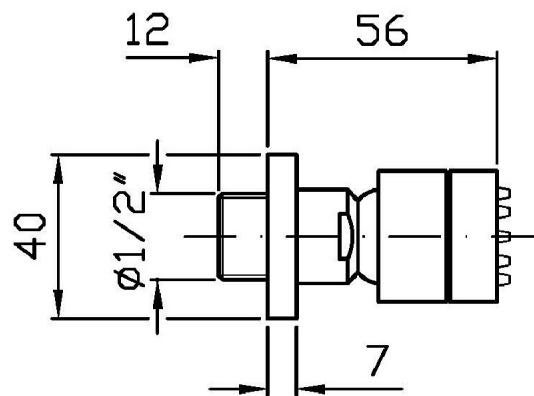

Marchio / Brand ZUCCHETTI

Classe / Class

ACCESSORI
DOCCE

SHOWER

Z92898

Soffioncino laterale a getto fisso. / Lateral shower head, simple jet.

Soffioncino laterale a getto fisso, per cabine doccia, con sistema anticalcare.

Lateral shower head, simple jet, for shower box, with anti-limescale system.

Finiture / Finishes

Cromo / Chrome

P70

PVD Oro Rosa / PVD
Rose Gold

SHOWER

Z92898

Disegno Complessivo / Overall Drawing

SHOWER

Z92898 Portate / Flowrates (lt/min)

PRESSIONE PRESSURE	1 BAR	2 BAR	3 BAR	4 BAR	5 BAR
SOFFIONE SHOWER HEAD	5	7	9	10,8	12
P2					
P3					
P4					
P5					

SHOWER

Z92898 Pesì e Misure / Weights and Sizes

Peso (Kg) Weight (lb)	0,3 (Kg)	0,66138 (lb)
Volume (dc3) - (in3)	0,55 (dc3)	0,000034 (in3)
h (mm) - (in)	70 (mm)	2,755907 (in)
L1 (mm) - (in)	80 (mm)	3,149608 (in)
L2 (mm) - (in)	98 (mm)	3,8582698 (in)