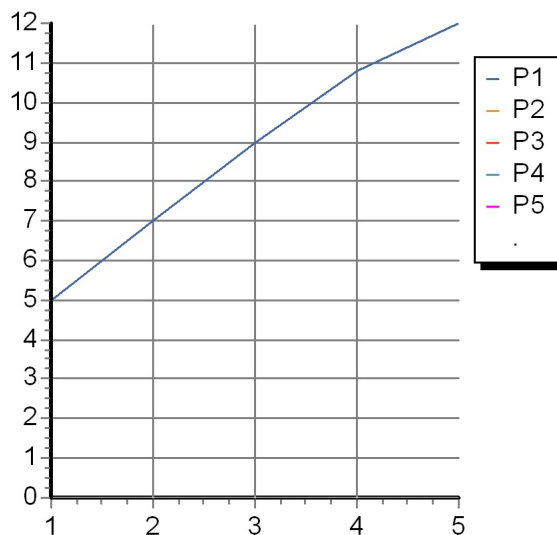

Marchio / Brand ZUCCHETTI

Classe / Class

ACCESSORI
DOCCE

SHOWER

Z92898

Soffioncino laterale a getto fisso. / Lateral shower head, simple jet.

Soffioncino laterale a getto fisso, per cabine doccia, con sistema anticalcare.

Lateral shower head, simple jet, for shower box, with anti-limescale system.

Finiture / Finishes

Cromo / Chrome

P70

PVD Oro Rosa / PVD
Rose Gold

SHOWER

Z92898

Disegno Complessivo / Overall Drawing

SHOWER

Z92898 Portate / Flowrates (lt/min)

PRESSIONE PRESSURE	1 BAR	2 BAR	3 BAR	4 BAR	5 BAR
SOFFIONE SHOWER HEAD	5	7	9	10,8	12
P2					
P3					
P4					
P5					

SHOWER

Z92898 Pesì e Misure / Weights and Sizes

Peso (Kg) Weight (lb)	0,3 (Kg)	0,66138 (lb)
Volume (dc3) - (in3)	0,55 (dc3)	0,000034 (in3)
h (mm) - (in)	70 (mm)	2,755907 (in)
L1 (mm) - (in)	80 (mm)	3,149608 (in)
L2 (mm) - (in)	98 (mm)	3,8582698 (in)