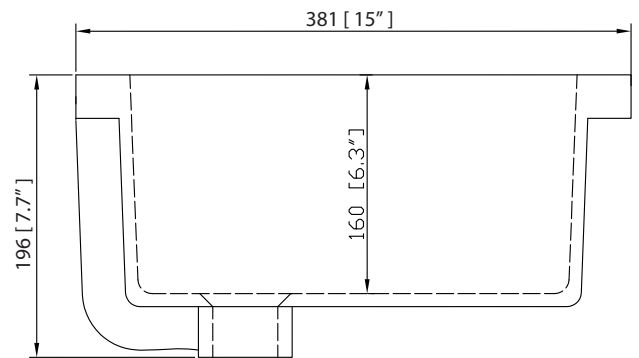

Colors / Couleurs

- Rustic Gray / Gris rustique

Nominal Dimension / Dimension Nominale

- 43W x 22D x 32H inches | 1092 x 559 x 814 mm

Product Diagrams / Diagrammes Produit

Front / Devant

Back / Derrière

Side / Côté

Colors / Couleurs

- Gray Quartz / Quartz gris
- White Quartz / Quartz blanc

Nominal Dimension / Dimension Nominale

- 43W x 22D x 1.4H inches | 1092 x560 x36 mm

Product Diagrams / Diagrammes Produit

Top / Haut

Side / Côté

Avanity

CUM20WT-R

Features

- Vitreous China
- Undermount application

Components

| | | |
|-------|-------------|-------------|
| Drain | VC-DRAIN-CP | VC-DRAIN-BN |
|-------|-------------|-------------|

Colors / Finishes

- White

Nominal Dimension

- 20W x 15D x 7.7H inches
- 510 x 381 x 196mm

Product Diagrams

Top

Front

Side