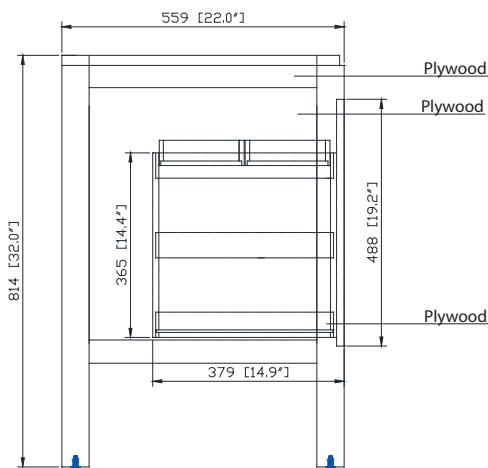

Colors / Couleurs

- Rustic Gray / Gris rustique

Nominal Dimension / Dimension Nominale

- 43W x 22D x 32H inches | 1092 x 559 x 814 mm

Product Diagrams / Diagrammes Produit

Front / Devant

Back / Derrière

Side / Côté

Top / Haut

Avanity

VUT43GQ-R / VUT43WQ-R

Features

- Top cutout for single undermount sink
- Top pre-drilled for 8" widespread faucet
- 4" backsplash included

Caractéristiques

- Découpe supérieure pour un évier encastré simple
- Haut pré-percé pour robinet large de 8 "
- Dossier de 4 "inclus

Colors / Couleurs

- Gray Quartz / Quartz gris
- White Quartz / Quartz blanc

Nominal Dimension / Dimension Nominale

- 43W x 22D x 1.4H inches | 1092 x560 x36 mm

Product Diagrams / Diagrammes Produit

Top / Haut

Colors / Finishes

- White

Nominal Dimension

- 20W x 15D x 7.7H inches
- 510 x 381 x 196mm

Product Diagrams

Top

Front

Side