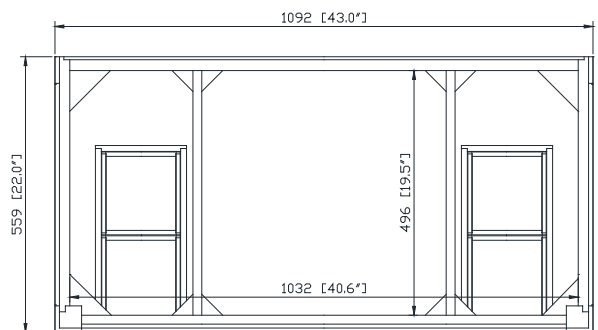

Colors / Couleurs

- Rustic Gray / Gris rustique

Nominal Dimension / Dimension Nominale

- 43W x 22D x 32H inches | 1092 x 559 x 814 mm

Product Diagrams / Diagrammes Produit

Front / Devant

Back / Derrière

Side / Côté

Top / Haut

Avanity

VUT43GQ-R / VUT43WQ-R

Features

- Top cutout for single undermount sink
- Top pre-drilled for 8" widespread faucet
- 4" backsplash included

Caractéristiques

- Découpe supérieure pour un évier encastré simple
- Haut pré-percé pour robinet large de 8 "
- Dossier de 4 "inclus

Colors / Couleurs

- Gray Quartz / Quartz gris
- White Quartz / Quartz blanc

Nominal Dimension / Dimension Nominale

- 43W x 22D x 1.4H inches | 1092 x560 x36 mm

Product Diagrams / Diagrammes Produit

Top / Haut

Colors / Finishes

- White

Nominal Dimension

- 20W x 15D x 7.7H inches
- 510 x 381 x 196mm

Product Diagrams

Top

Front

Side