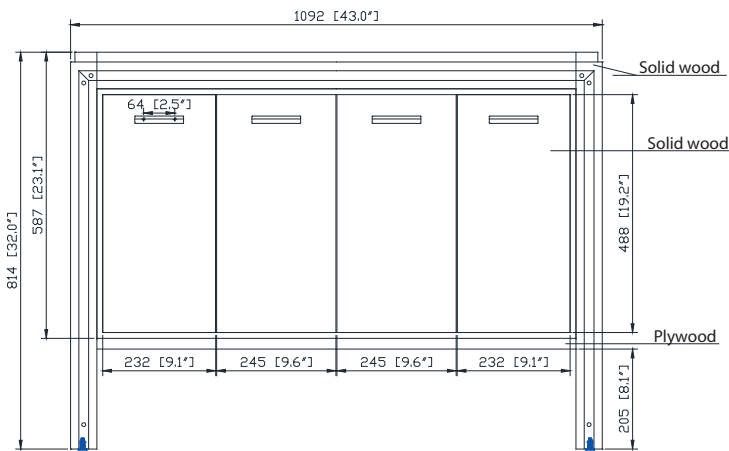

Avanity

DEXTER-V43-RG

Features

- Solid ash wood frame
- Plywood panels
- 2 soft-close doors
- 2 pull out drawers with removable trays
- Black finish hardware
- Adjustable height levelers

Caractéristiques

- Cadre en bois de frêne massif
- Panneau de contreplaqué
- 2 portes à fermeture douce
- 2 tiroirs à tiroirs avec plateaux amovibles
- Quincaillerie au finior noir
- Patins réglables en hauteur

Colors / Couleurs

- Rustic Gray / Gris rustique

Nominal Dimension / Dimension Nominale

- 43W x 22D x 32H inches | 1092 x 559 x 814 mm

Product Diagrams / Diagrammes Produit

Front / Devant

Back / Derrière

Side / Côté

Colors / Couleurs

- Gray Quartz / Quartz gris
- White Quartz / Quartz blanc

Nominal Dimension / Dimension Nominale

- 43W x 22D x 1.4H inches | 1092 x560 x36 mm

Product Diagrams / Diagrammes Produit

Top / Haut

Colors / Finishes

- White

Nominal Dimension

- 20W x 15D x 7.7H inches
- 510 x 381 x 196mm

Product Diagrams

Top

Front

Side