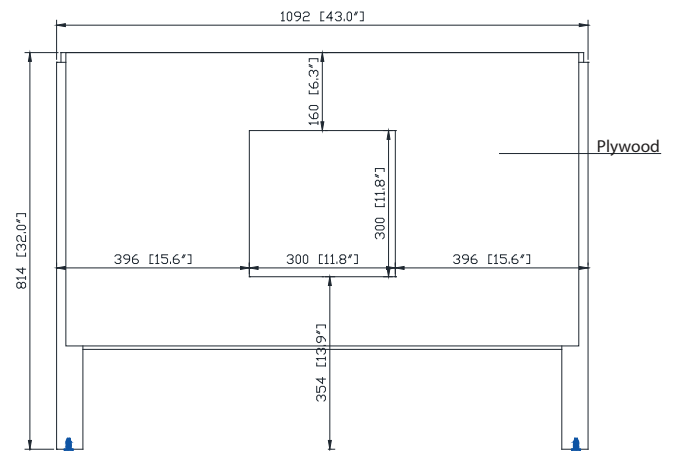

Colors / Couleurs

- Rustic Gray / Gris rustique

Nominal Dimension / Dimension Nominale

- 43W x 22D x 32H inches | 1092 x 559 x 814 mm

Product Diagrams / Diagrammes Produit

Front / Devant

Back / Derrière

Side / Côté

Top / Haut

Avanity

VUT43GQ-R / VUT43WQ-R

Features

- Top cutout for single undermount sink
- Top pre-drilled for 8" widespread faucet
- 4" backsplash included

Caractéristiques

- Découpe supérieure pour un évier encastré simple
- Haut pré-percé pour robinet large de 8 "
- Dossier de 4 "inclus

Colors / Couleurs

- Gray Quartz / Quartz gris
- White Quartz / Quartz blanc

Nominal Dimension / Dimension Nominale

- 43W x 22D x 1.4H inches | 1092 x560 x36 mm

Product Diagrams / Diagrammes Produit

Top / Haut

Colors / Finishes

- White

Nominal Dimension

- 20W x 15D x 7.7H inches
- 510 x 381 x 196mm

Product Diagrams

Top

Front

Side