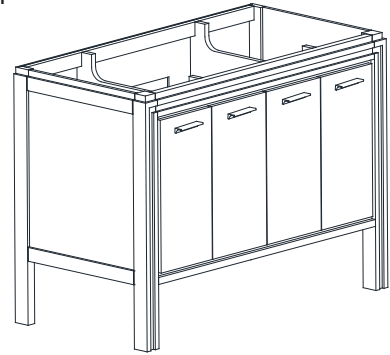

Avanity

DEXTER-V43-RG

Features

- Solid ash wood frame
- Plywood panels
- 2 soft-close doors
- 2 pull out drawers with removable trays
- Black finish hardware
- Adjustable height levelers

Caractéristiques

- Cadre en bois de frêne massif
- Panneau de contreplaqué
- 2 portes à fermeture douce
- 2 tiroirs à tiroirs avec plateaux amovibles
- Quincaillerie au finior noir
- Patins réglables en hauteur

Colors / Couleurs

- Rustic Gray / Gris rustique

Nominal Dimension / Dimension Nominale

- 43W x 22D x 32H inches | 1092 x 559 x 814 mm

Product Diagrams / Diagrammes Produit

Front / Devant

Back / Derrière

Side / Côté

Top / Haut

Avanity

VUT43GQ-R / VUT43WQ-R

Features

- Top cutout for single undermount sink
- Top pre-drilled for 8" widespread faucet
- 4" backsplash included

Caractéristiques

- Découpe supérieure pour un évier encastré simple
- Haut pré-percé pour robinet large de 8 "
- Dossier de 4 "inclus

Colors / Finishes

- White

Nominal Dimension

- 20W x 15D x 7.7H inches
- 510 x 381 x 196mm

Product Diagrams

Top

Front

Side