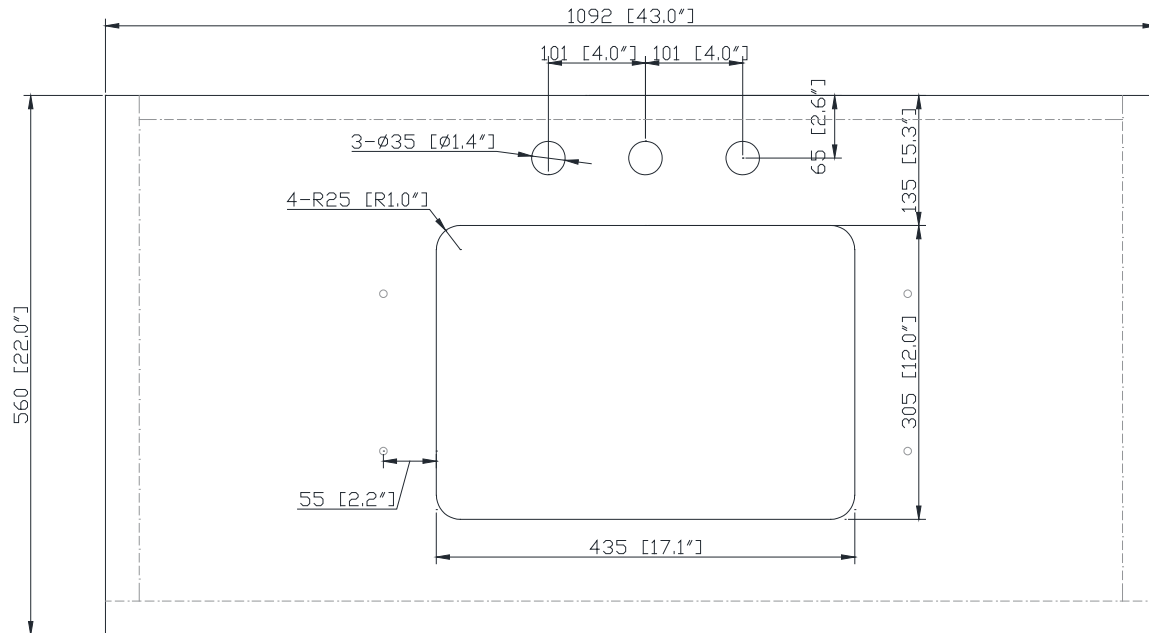

Colors / Couleurs

- Rustic Gray / Gris rustique

Nominal Dimension / Dimension Nominale

- 43W x 22D x 32H inches | 1092 x 559 x 814 mm

Product Diagrams / Diagrammes Produit

Front / Devant

Back / Derrière

Side / Côté

Top / Haut

Avanity

VUT43GQ-R / VUT43WQ-R

Features

- Top cutout for single undermount sink
- Top pre-drilled for 8" widespread faucet
- 4" backsplash included

Caractéristiques

- Découpe supérieure pour un évier encastré simple
- Haut pré-percé pour robinet large de 8 "
- Dossier de 4 "inclus

Colors / Couleurs

- Gray Quartz / Quartz gris
- White Quartz / Quartz blanc

Nominal Dimension / Dimension Nominale

- 43W x 22D x 1.4H inches | 1092 x560 x36 mm

Product Diagrams / Diagrammes Produit

Top / Haut

Colors / Finishes

- White

Nominal Dimension

- 20W x 15D x 7.7H inches
- 510 x 381 x 196mm

Product Diagrams

Top

Front

Side