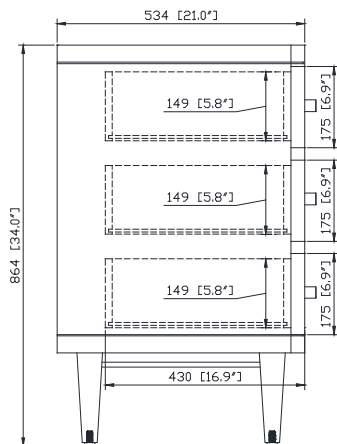

Colors / Couleurs

- Natural Teak finish / Fini teck naturel

Nominal Dimension / Dimension Nominale

- 60W x 21D x 34H inches | 1524 x 534 x 864 mm

Product Diagrams / Diagrammes Produit

Front / Devant

Back / Derrière

Nominal Dimension

- 61W x 22D x 1H inches
- 1549 x 560 x 25 mm

Related Items

Sink	CUM20WT-R			
Vanity	BRENTWOOD-V61	BROOKS-V60	HAMILTON-V60	
	LEXINGTON-V60	MADISON-V60	MODERO-V60	THOMPSON-V60

Product Diagrams

Colors / Finishes

- White

Nominal Dimension

- 20W x 15D x 7.7H inches
- 510 x 381 x 196mm

Product Diagrams

Top

Front

Side