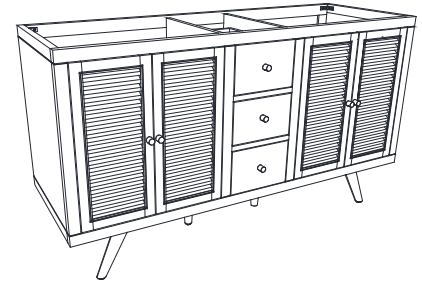

Avanity

HARPER-V60-NT

Features

- Solid teak wood, plywood
- Black bronze finish hardware
- 4 soft-close doors, 2 interior shelves
- 3 soft-close drawers
- Adjustable height levelers

Caractéristiques

- Teck massif et contreplaqué
- Quincaillerie au fini bronze noir
- Quatre portes à fermeture douce et deux tablettes intérieures
- Trois tiroirs à fermeture douce
- Patins réglables en hauteur

Colors / Couleurs

- Natural Teak finish / Fini teck naturel

Nominal Dimension / Dimension Nominale

- 60W x 21D x 34H inches | 1524 x 534 x 864 mm

Product Diagrams / Diagrammes Produit

Front / Devant

Back / Derrière

Side / Côté

Top / Haut

SUT61BK-R / SUT61CW -R / SUT61GB-R

Features

- Top cutout for dual undermount sinks
- Top pre-drilled for 8" widespread faucet
- 4" backsplash included

Colors / Finishes

- BK - Natural Black Granite
- CW - Natural Carrera White marble
- GB - Natural Galala Beige marble

Colors / Finishes

- White

Nominal Dimension

- 20W x 15D x 7.7H inches
- 510 x 381 x 196mm

Product Diagrams

Top

Front

Side