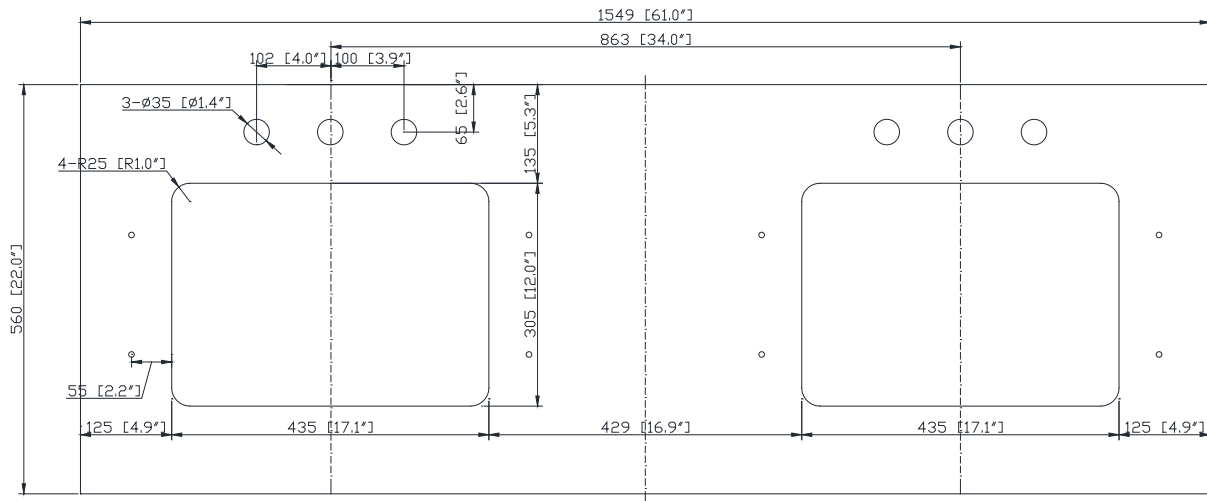

Colors / Couleurs

- Natural Teak finish / Fini teck naturel

Nominal Dimension / Dimension Nominale

- 60W x 21D x 34H inches | 1524 x 534 x 864 mm

Product Diagrams / Diagrammes Produit

Front / Devant

Back / Derrière

Nominal Dimension

- 61W x 22D x 1H inches
- 1549 x 560 x 25 mm

Related Items

Sink	CUM20WT-R			
Vanity	BRENTWOOD-V61	BROOKS-V60	HAMILTON-V60	
	LEXINGTON-V60	MADISON-V60	MODERO-V60	THOMPSON-V60

Product Diagrams

Colors / Finishes

- White

Nominal Dimension

- 20W x 15D x 7.7H inches
- 510 x 381 x 196mm

Product Diagrams

Top

Front

Side