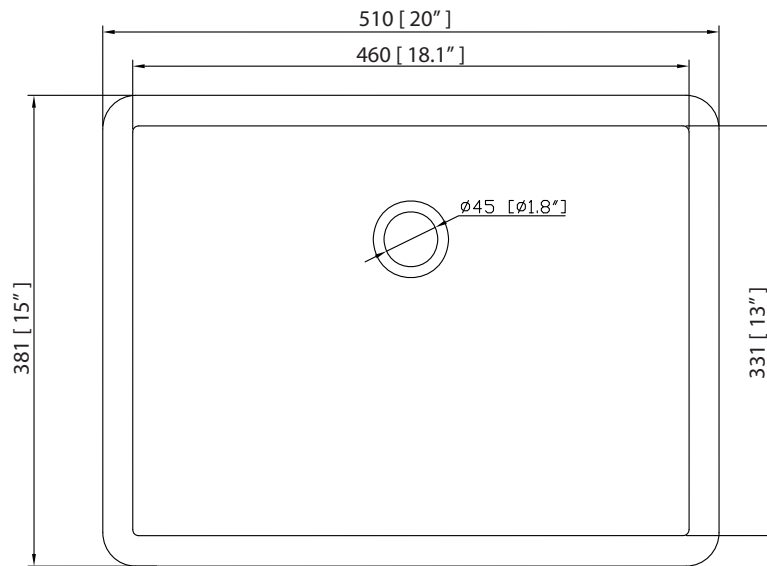

Colors / Couleurs

- Natural Teak finish / Fini teck naturel

Nominal Dimension / Dimension Nominale

- 60W x 21D x 34H inches | 1524 x 534 x 864 mm

Product Diagrams / Diagrammes Produit

Front / Devant

Back / Derrière

Nominal Dimension

- 61W x 22D x 1H inches
- 1549 x 560 x 25 mm

Related Items

Sink	CUM20WT-R			
Vanity	BRENTWOOD-V61	BROOKS-V60	HAMILTON-V60	
	LEXINGTON-V60	MADISON-V60	MODERO-V60	THOMPSON-V60

Product Diagrams

Colors / Finishes

- White

Nominal Dimension

- 20W x 15D x 7.7H inches
- 510 x 381 x 196mm

Product Diagrams

Top

Front

Side