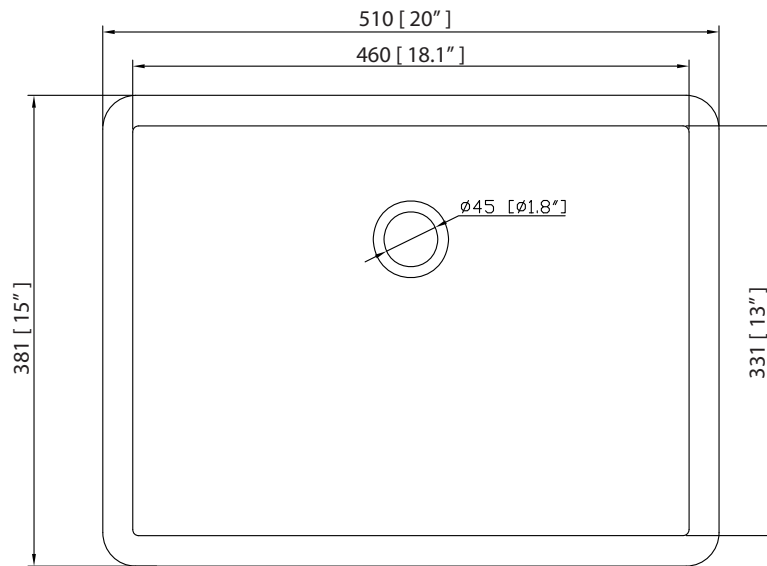

Colors / Couleurs

- Gray Teak finish / Fini teck gris
- Natural Teak finish / Fini teck naturel

Nominal Dimension / Dimension Nominale

- 60W x 21D x 34H inches | 1524 x 534 x 864 mm

Product Diagrams / Diagrammes Produit

- BK - Natural Black Granite
- CW - Natural Carrera White marble
- GB - Natural Galala Beige marble

Nominal Dimension

- 61W x 22D x 1H inches
- 1549 x 560 x 25 mm

Related Items

Sink	CUM20WT-R			
Vanity	BRENTWOOD-V61	BROOKS-V60	HAMILTON-V60	
	LEXINGTON-V60	MADISON-V60	MODERO-V60	THOMPSON-V60

Drain	VC-DRAIN-CP	VC-DRAIN-BN
-------	-------------	-------------

Colors / Finishes

- White

Nominal Dimension

- 20W x 15D x 7.7H inches
- 510 x 381 x 196mm

Product Diagrams

Top

Front

Side