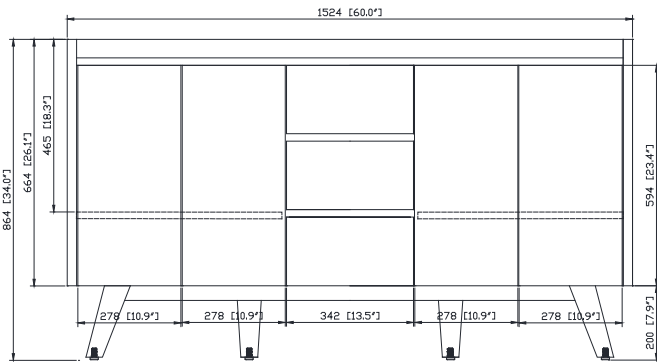

Colors / Couleurs

- Gray Teak finish / Fini teck gris
- Natural Teak finish / Fini teck naturel

Nominal Dimension / Dimension Nominale

- 60W x 21D x 34H inches | 1524 x 534 x 864 mm

Product Diagrams / Diagrammes Produit

- BK - Natural Black Granite
- CW - Natural Carrera White marble
- GB - Natural Galala Beige marble

Nominal Dimension

- 61W x 22D x 1H inches
- 1549 x 560 x 25 mm

Related Items

Sink	CUM20WT-R			
Vanity	BRENTWOOD-V61	BROOKS-V60	HAMILTON-V60	
	LEXINGTON-V60	MADISON-V60	MODERO-V60	THOMPSON-V60

Drain	VC-DRAIN-CP	VC-DRAIN-BN
-------	-------------	-------------

Colors / Finishes

- White

Nominal Dimension

- 20W x 15D x 7.7H inches
- 510 x 381 x 196mm

Product Diagrams

Top

Front