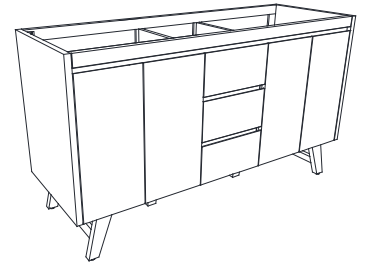

Avanity

CONVENTRY-V60-GT
CONVENTRY-V60-NT

Features

- Solid teak wood, plywood
- 4 soft-close doors, 2 interior shelves
- 3 soft-close drawers
- Adjustable height levelers

Caractéristiques

- Teck massif et contreplaqué
- Quatre portes à fermeture douce et deux tablettes intérieures
- Trois tiroirs à fermeture douce
- Patins réglables en hauteur

Colors / Couleurs

- Gray Teak finish / Fini teck gris
- Natural Teak finish / Fini teck naturel

Nominal Dimension / Dimension Nominale

- 60W x 21D x 34H inches | 1524 x 534 x 864 mm

Product Diagrams / Diagrammes Produit

Front / Devant

Back / Derrière

Side / Côté

Top / Haut

SUT61BK-R / SUT61CW -R / SUT61GB-R

Features

- Top cutout for dual undermount sinks
- Top pre-drilled for 8" widespread faucet
- 4" backsplash included

Colors / Finishes

Drain	VC-DRAIN-CP	VC-DRAIN-BN
-------	-------------	-------------

Colors / Finishes

- White

Nominal Dimension

- 20W x 15D x 7.7H inches
- 510 x 381 x 196mm

Product Diagrams

Top

Front