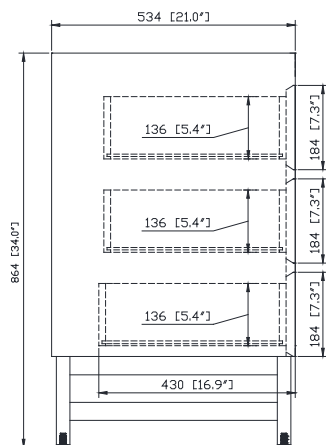

Front / Devant