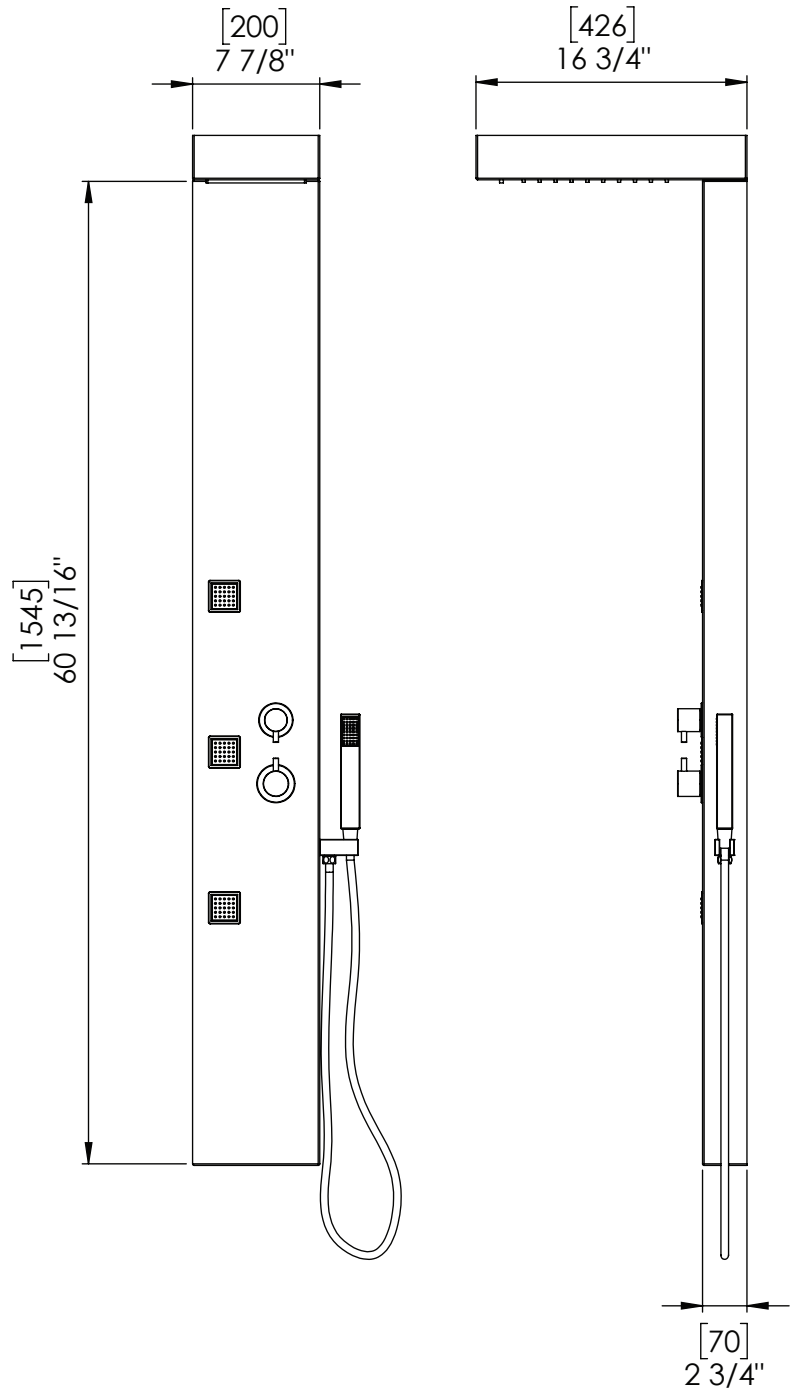

Servicio solo en Inglés y Francés

Shower panel 5 Colonne de douche 5

Chrome stainless steel shower panel
Waterproof with stain resistant coating
Waterfall & rain shower head
3 articulating immersive body jets
Handheld shower head with hose (5ft/1.5m)
4 way brass diverter
Pressure balanced valve
Easy to clean, anti-clogging silicone nozzles
cUPC Certified

*Colonne de douche en acier inoxydable chrome
Revêtement imperméable résistant aux taches
Pomme de douche à jet de pluie et cascade
3 jets d'immersion pour le corps articulés
Douchette à main avec tuyau (1,5 m/5pi)
Vanne d'aiguillage à 4 positions en laiton
Valve à pression équilibrée
Buses en silicone anti calcaire et facile à nettoyer
Certification cUPC*

* Dimensions can vary +/- 1/4" (6mm) / Les dimensions peuvent varier de +/- 1/4" (6mm)