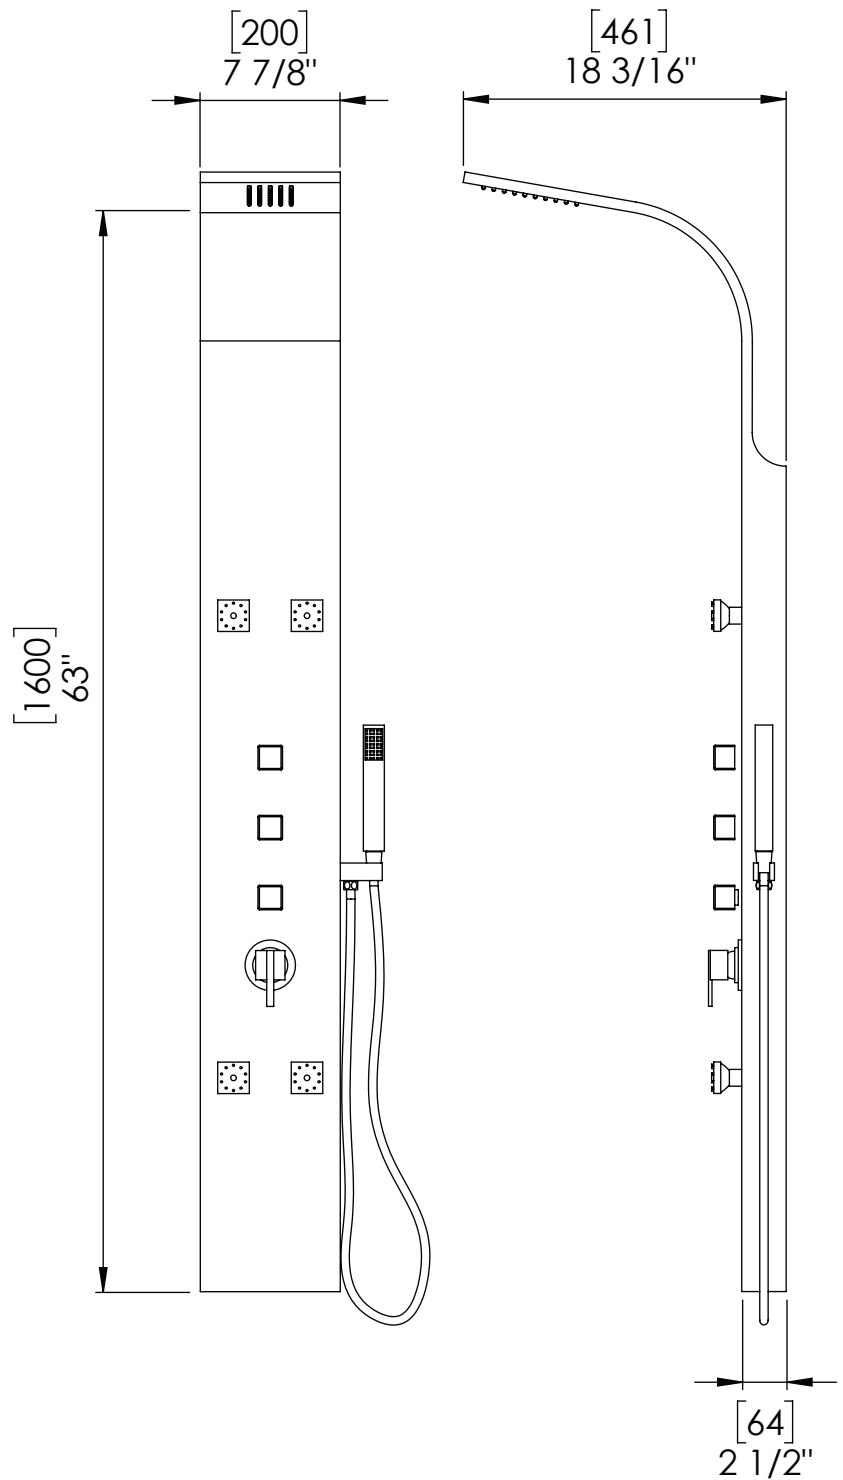

## Shower panel 4 Colonne de douche 4

Brushed stainless steel shower panel  
Waterproof with stain resistant coating  
Rain shower head  
4 articulating immersive body jets  
Handheld shower head with hose (5ft/1.5m)  
3 way brass diverter  
Pressure balanced valve  
Easy to clean, anti-clogging silicone nozzles  
cUPC Certified

*Colonne de douche en acier inoxydable brossé*  
*Revêtement imperméable résistant aux taches*  
*Pomme de douche à jet de pluie*  
*4 jets d'immersion pour le corps articulés*  
*Douchette à main avec tuyau (1,5 m/5pi)*  
*Vanne d'aiguillage à 3 positions en laiton*  
*Valve à pression équilibrée*  
*Buses en silicone anti calcaire et facile à nettoyer*  
*Certification cUPC*

\* Dimensions can vary +/- 1/4" (6mm) / Les dimensions peuvent varier de +/- 1/4" (6mm)