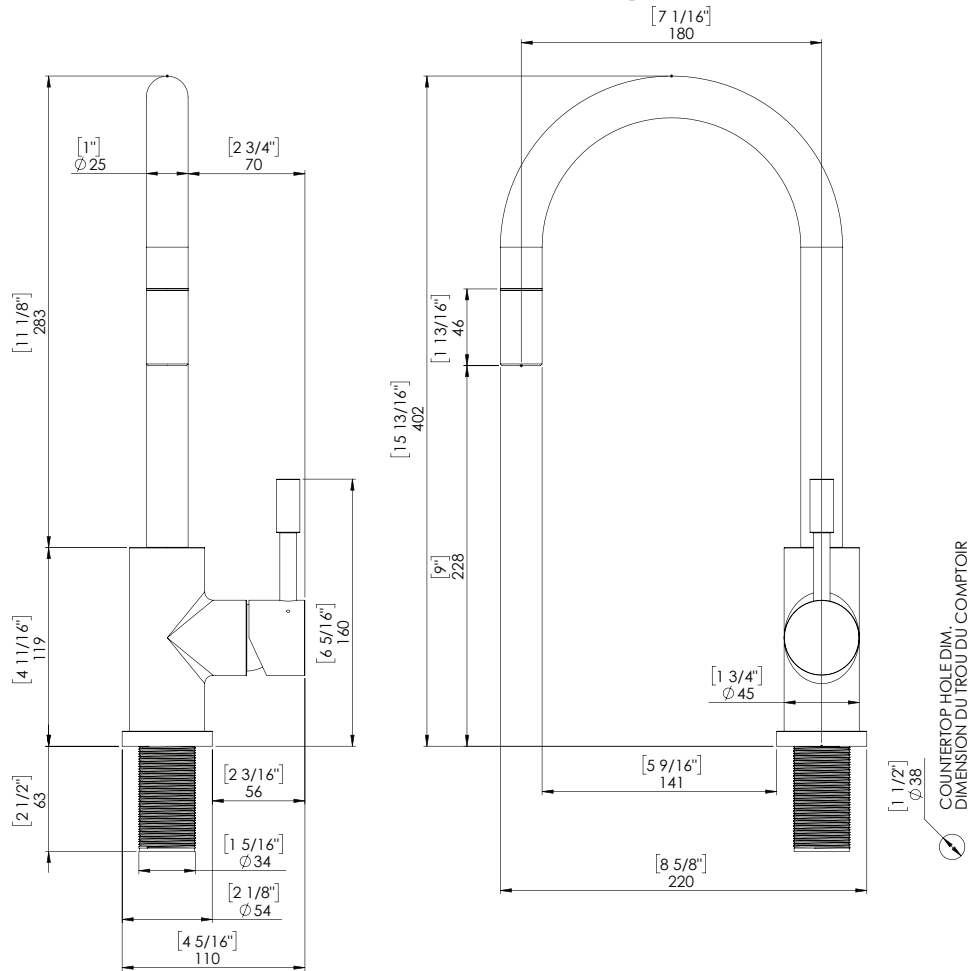

Servicio solo en Inglés y Francés

KF-250-SS

Stainless steel kitchen faucet

Robinet de cuisine en acier inoxydable

- Single lever water and temperature control
- Made out of stainless steel
- High quality ceramic cartridge
- Pull out faucet
- Single hole installation
- Mounting hardware and hot/cold waterlines are included
- Residential and indoor use only
- CUPC certified
- Made in China

- *Lever de contrôle simple pour ajustement du débit et de la température*
- *Fabriquée en acier inoxydable*
- *Cartouche en céramique de haute qualité*
- *Douchette extensible*
- *Installation à un seul trou*
- *Quincailleries d'installation et lignes d'eau chaude et froide incluses*
- *Usage résidentiel et intérieur seulement*
- *Certifié CUPC*
- *Fabriquée en Chine*