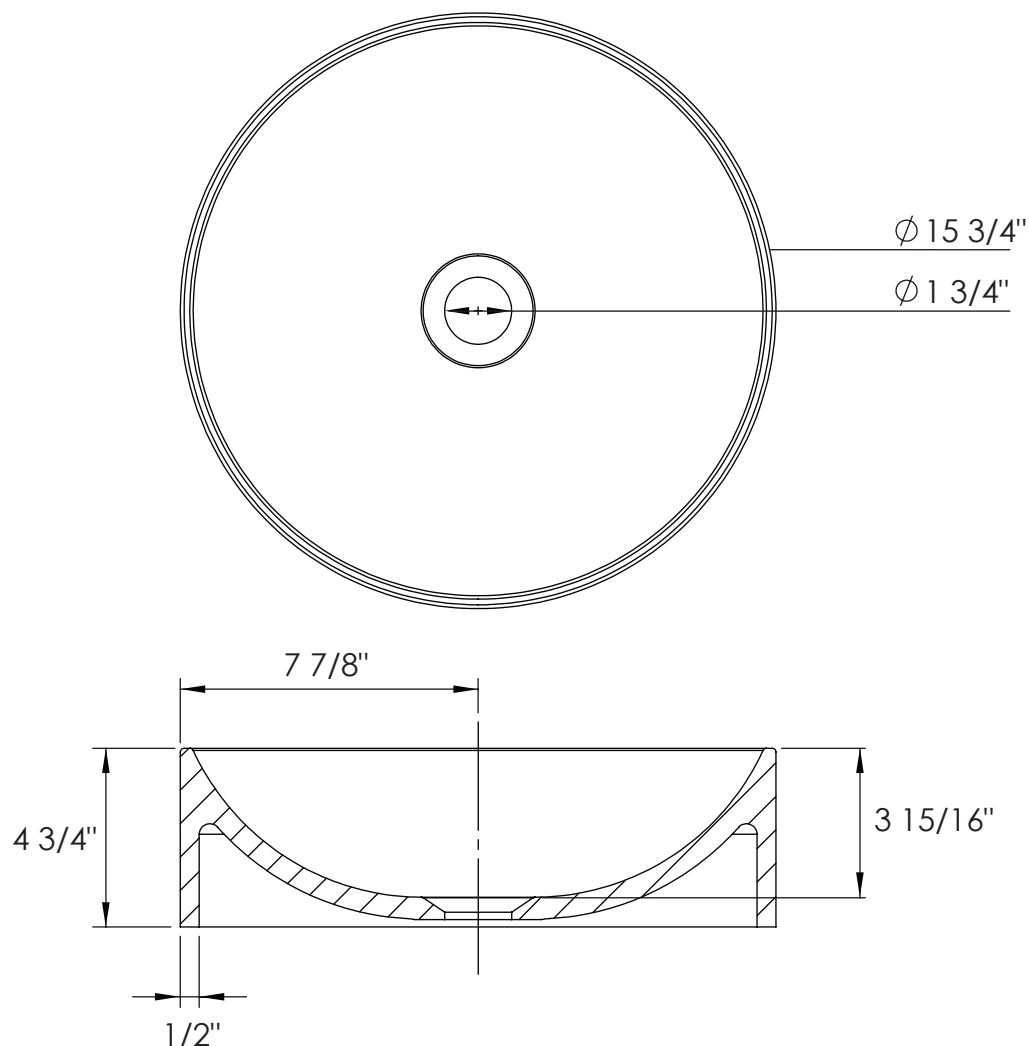

Servicio solo en Inglés y Francés

Blue polymer lavatory basin *Lavabo de vanité en polymère bleu*

- Translucent polymer basin
- Opaque base to hide the plumbing
- Modern design
- cUPC certified
- *Faucet and drain not included

- Lavabo de polymère translucide
- Dessous peint afin de bien cacher la plomberie
- Conception moderne
- Certifié cUPC
- *Robinetterie et drain non inclus

* Dimensions can vary +/- 1/4" (6mm) / Les dimensions peuvent varier de +/- 1/4" (6mm)