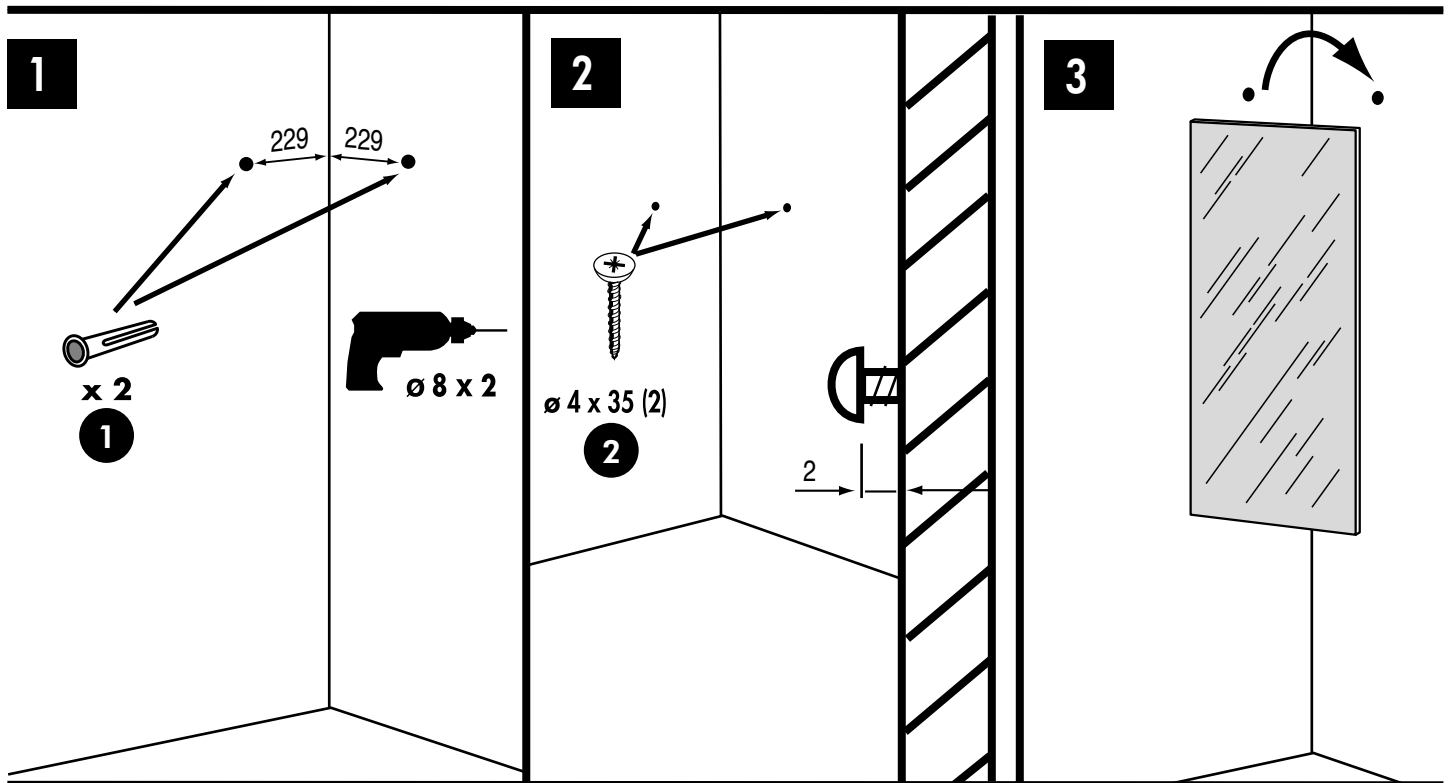

MIROIR D'ANGLE

Réf. 517

	ø 6

1	 CHEVILLE ø 6	X 2
2	 VIS 4 X 3,5 TR	X 2

DECOTEC
PARIS