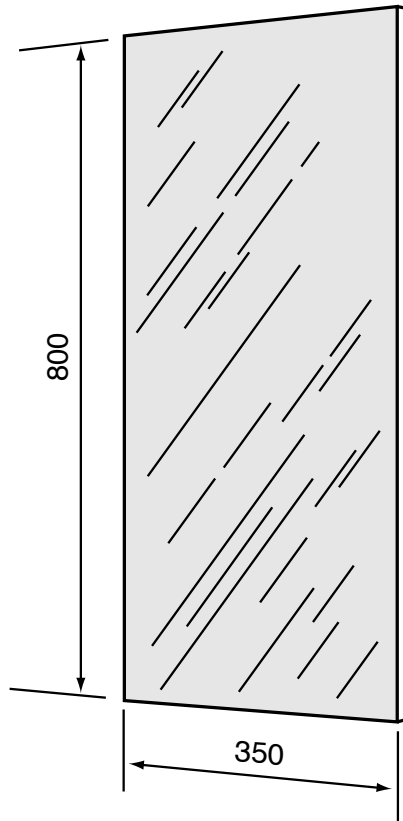

MIROIR D'ANGLE

Réf. 517

	ø 6

1	 CHEVILLE ø 6	X 2
2	 VIS 4 X 3,5 TR	X 2

DECOTEC
PARIS