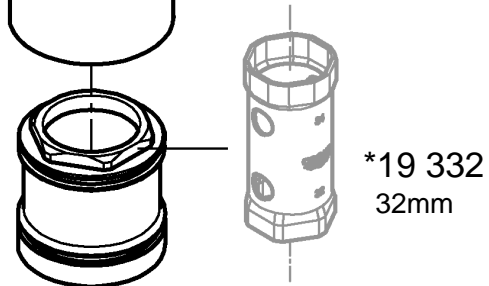

	
3 bar: 20 l/min	43 psi: 5.3 gpm

	
3 bar: 8,5 l/min	43 psi: 2.3 gpm

	
3 bar: 8,5 l/min	43 psi: 2.3 gpm

3mm

\*19 332  
32mm

\*

=

\*19 332