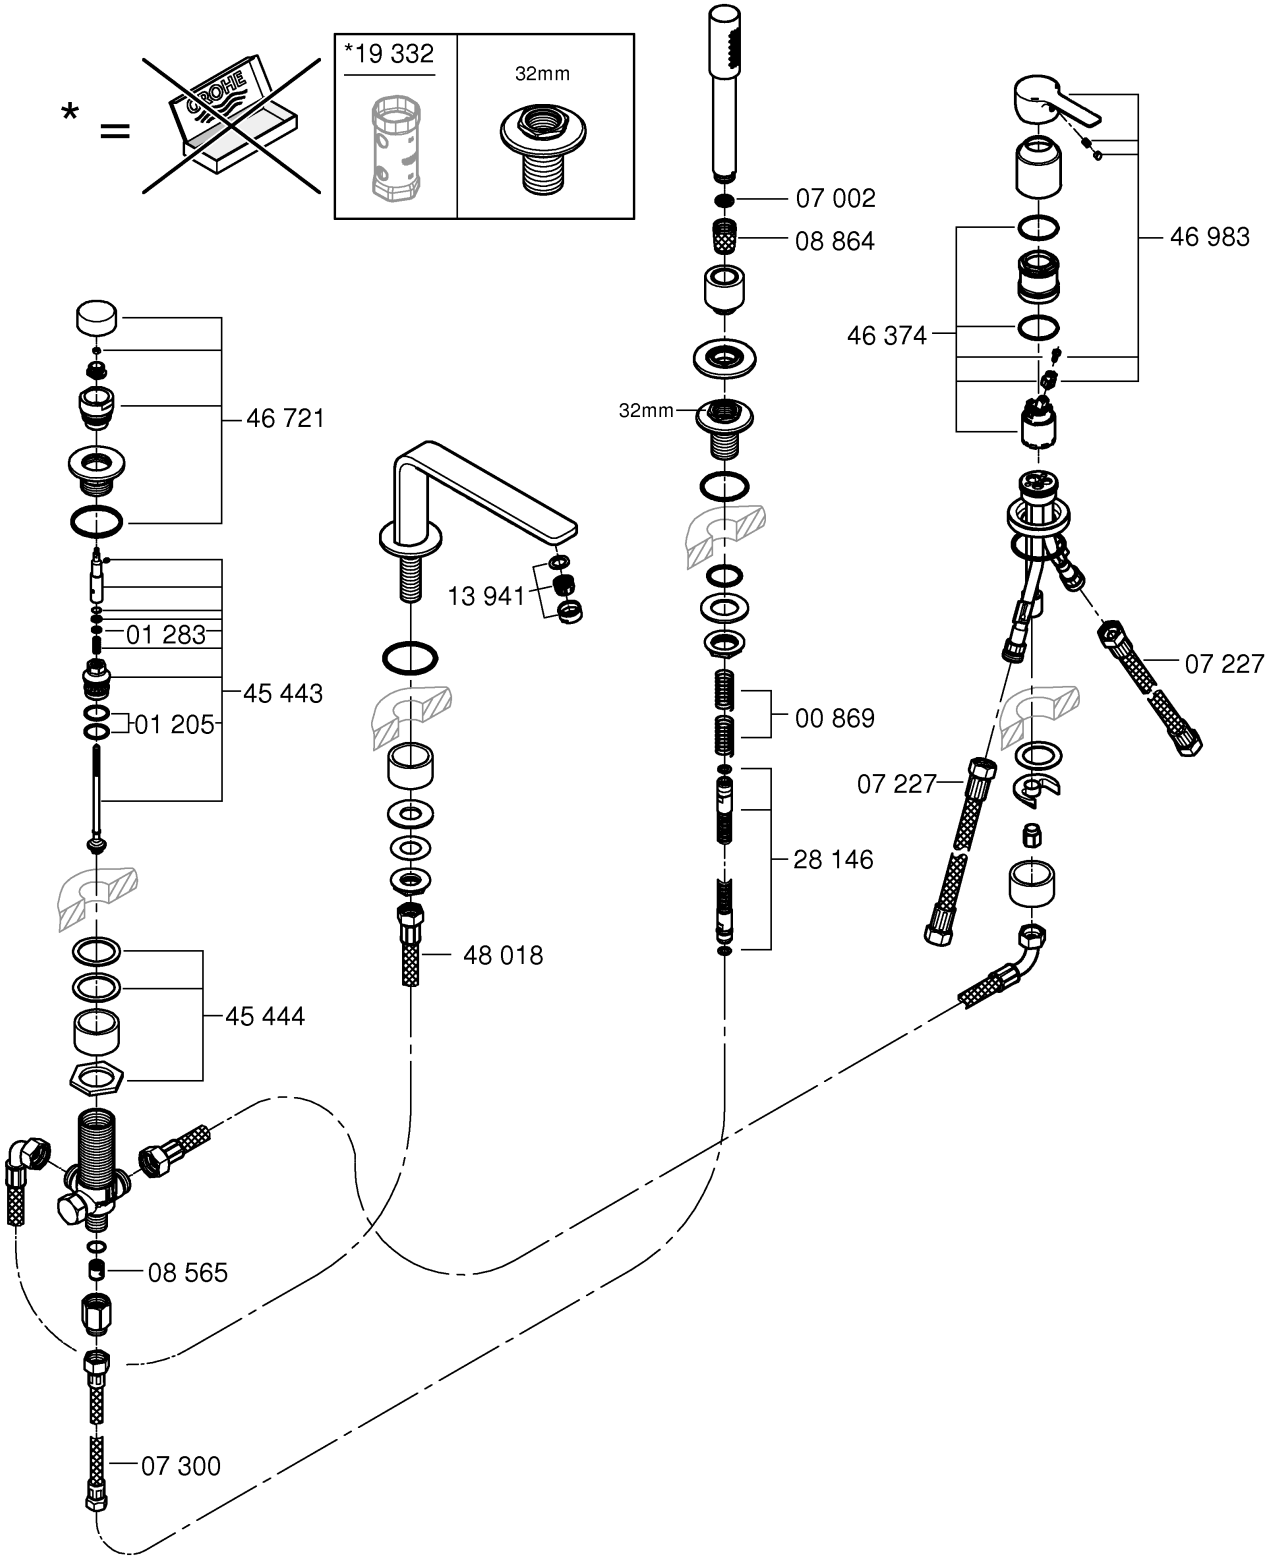

*

=

*19 332

32mm