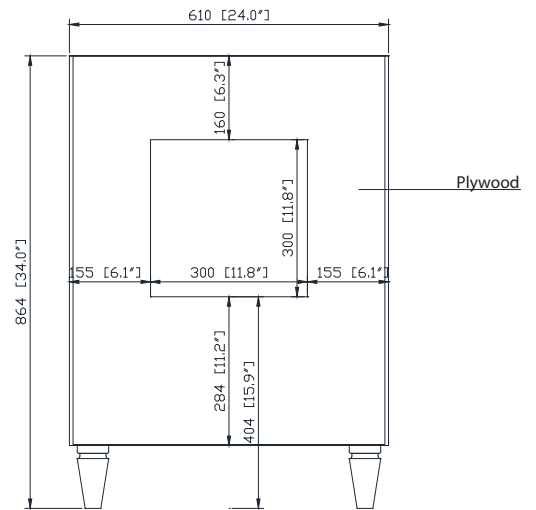

Back / Derrière