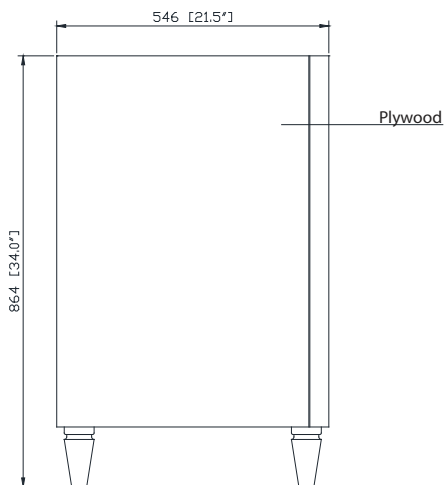

## Nominal Dimension / Dimension Nominale

- 24W x 21.5D x 34H inches | 610 x 546 x 864 mm

## Product Diagrams / Diagrammes Produit

Front / Devant

Back / Derrière

Side / Côté

Top / Haut

SUT25BK / SUT25CW / SUT25GB

### Nominal Dimension

- 25W x 22D x 1H inches
- 635 x 560 x 25 mm

### Nominal Dimension

- 18.1W x 15D x 7.9H inches
- 458 x 380 x 200 mm