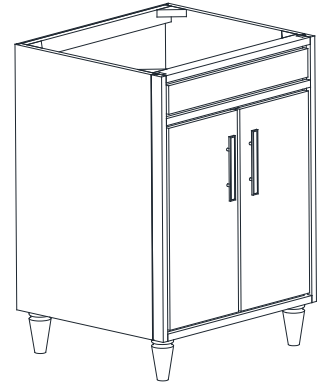

Avanity

LAYLA-V24-WT

Features

- Solid birch wood frame
- Plywood panels
- 2 soft-close doors
- 1 interior shelf
- Blue finish hardware
- Adjustable height levelers

Caractéristiques

- Cadre en bois de bouleau massif
- Panneau de contreplaqué
- 2 portes à fermeture douce
- 1 étagère intérieure
- Quincaillerie au finior bleu
- Patins réglables en hauteur

Colors / Couleurs

- White / Blanc

Nominal Dimension / Dimension Nominale

- 24W x 21.5D x 34H inches | 610 x 546 x 864 mm

Product Diagrams / Diagrammes Produit