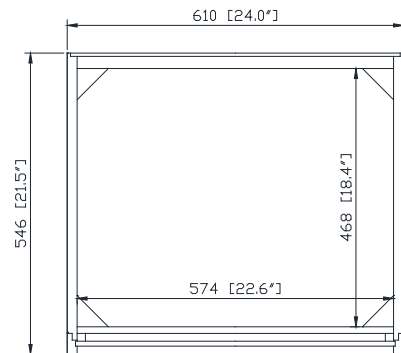

## Nominal Dimension / Dimension Nominale

- 24W x 21.5D x 34H inches | 610 x 546 x 864 mm

## Product Diagrams / Diagrammes Produit

Front / Devant

Back / Derrière

Side / Côté

Top / Haut

SUT25BK / SUT25CW / SUT25GB

### Nominal Dimension

- 25W x 22D x 1H inches
- 635 x 560 x 25 mm

### Nominal Dimension

- 18.1W x 15D x 7.9H inches
- 458 x 380 x 200 mm