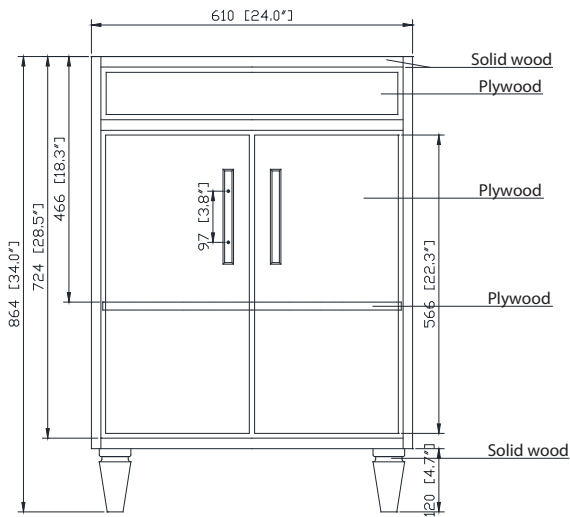

Avanity

LAYLA-V24-WT

Features

- Solid birch wood frame
- Plywood panels
- 2 soft-close doors
- 1 interior shelf
- Blue finish hardware
- Adjustable height levelers

Caractéristiques

- Cadre en bois de bouleau massif
- Panneau de contreplaqué
- 2 portes à fermeture douce
- 1 étagère intérieure
- Quincaillerie au finior bleu
- Patins réglables en hauteur

Colors / Couleurs

- White / Blanc

Nominal Dimension / Dimension Nominale

- 24W x 21.5D x 34H inches | 610 x 546 x 864 mm

Product Diagrams / Diagrammes Produit