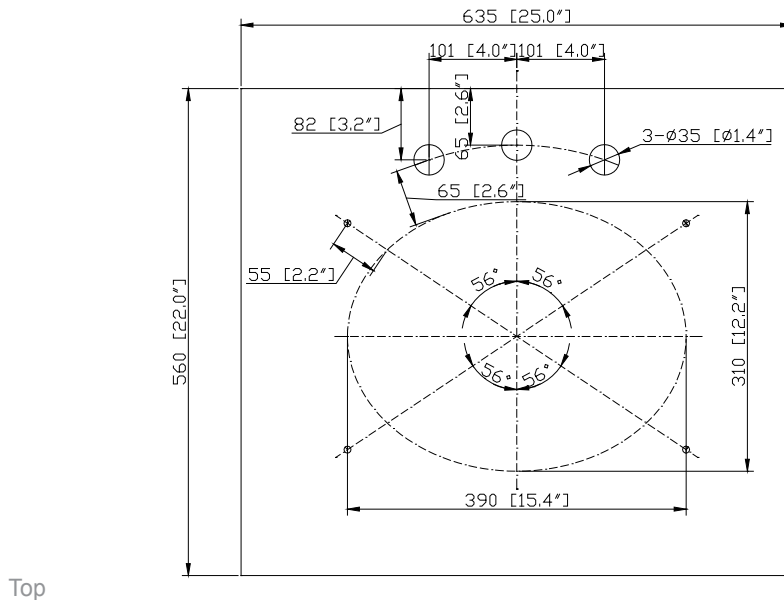

Product Diagrams