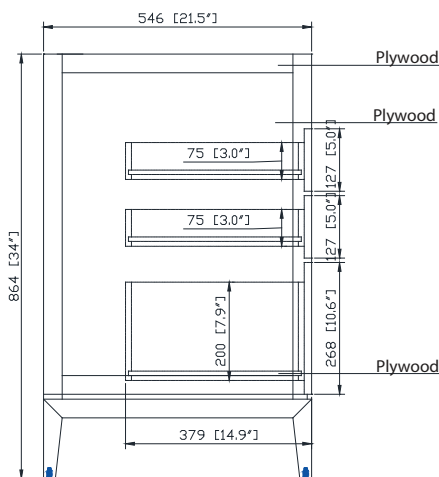

## Nominal Dimension / Dimension Nominale

- 36W x 21.5D x 34H inches | 914 x 546 x 864 mm

## Caractéristiques

- Cadre en bois de frêne massif
- Panneau de contreplaqué
- 2 portes à fermeture douce
- 3 tiroirs à fermeture douce
- 1 étagère intérieure
- Quincaillerie au finior mat
- Base inférieure en fini or mat
- Patins réglables en hauteur

Front / Devant

Back / Derrière

Side / Côté

Top / Haut