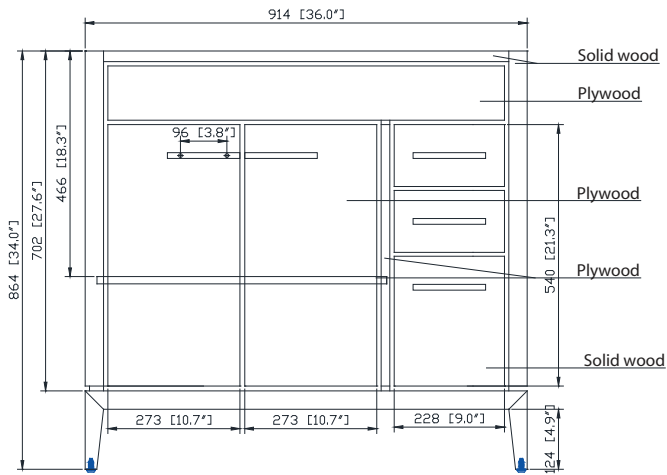

Avanity

HEPBURN-V36-DC

Features

- Solid ash wood frame
- Plywood panels
- 2 soft-close doors
- 3 soft-close drawers
- 1 interior shelf
- Matte gold hardware
- Matte gold finish bottom base
- Adjustable height levelers

Colors / Couleurs

- Dark Chocolate / Chocolat noir

Nominal Dimension / Dimension Nominale

- 36W x 21.5D x 34H inches | 914 x 546 x 864 mm

Product Diagrams / Diagrammes Produit

Caractéristiques

- Cadre en bois de frêne massif
- Panneau de contreplaqué
- 2 portes à fermeture douce
- 3 tiroirs à fermeture douce
- 1 étagère intérieure
- Quincaillerie au finior mat
- Base inférieure en fini or mat
- Patins réglables en hauteur

Front / Devant