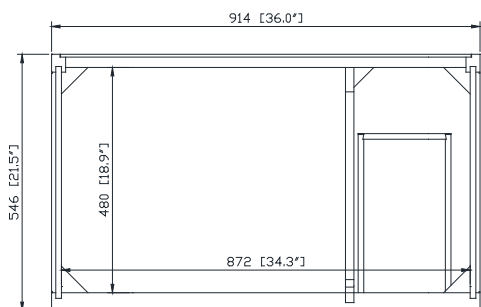

Avanity

HEPBURN-V36-DC

Features

- Solid ash wood frame
- Plywood panels
- 2 soft-close doors
- 3 soft-close drawers
- 1 interior shelf
- Matte gold hardware
- Matte gold finish bottom base
- Adjustable height levelers

Colors / Couleurs

- Dark Chocolate / Chocolat noir

Nominal Dimension / Dimension Nominale

- 36W x 21.5D x 34H inches | 914 x 546 x 864 mm

Product Diagrams / Diagrammes Produit

Caractéristiques

- Cadre en bois de frêne massif
- Panneau de contreplaqué
- 2 portes à fermeture douce
- 3 tiroirs à fermeture douce
- 1 étagère intérieure
- Quincaillerie au finior mat
- Base inférieure en fini or mat
- Patins réglables en hauteur

Top / Haut