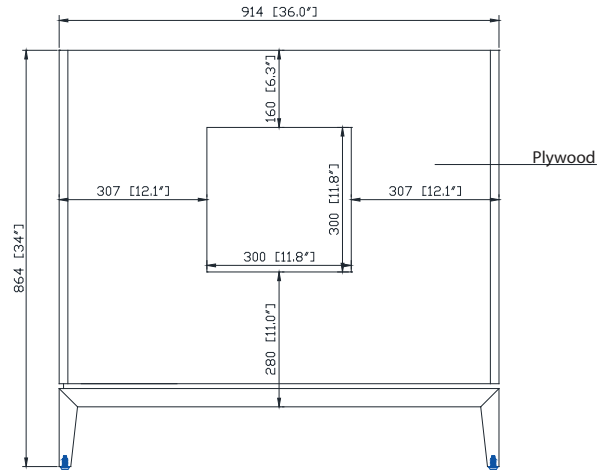

Back / Derrière