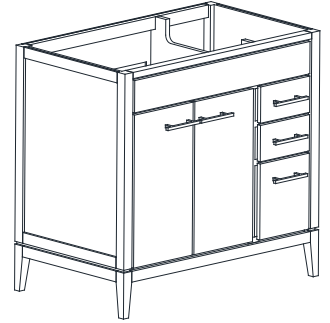

## Features

- Solid ash wood frame
- Plywood panels
- 2 soft-close doors
- 3 soft-close drawers
- 1 interior shelf
- Matte gold hardware
- Matte gold finish bottom base
- Adjustable height levelers

## Nominal Dimension / Dimension Nominale

- 36W x 21.5D x 34H inches | 914 x 546 x 864 mm

## Caractéristiques

- Cadre en bois de frêne massif
- Panneau de contreplaqué
- 2 portes à fermeture douce
- 3 tiroirs à fermeture douce
- 1 étagère intérieure
- Quincaillerie au finior mat
- Base inférieure en fini or mat
- Patins réglables en hauteur