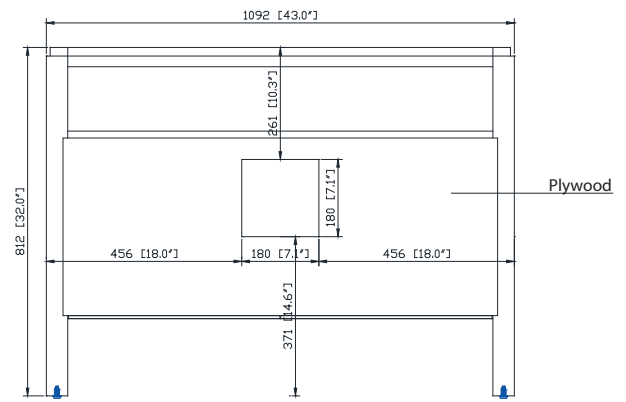

Colors / Couleurs

- Natural Walnut / Noyer naturel

Nominal Dimension / Dimension Nominale

- 43W x 22D x 32H inches | 1092 x 558 x 812 mm

Product Diagrams / Diagrammes Produit

Front / Devant

Back / Derrière

Side / Côté

- White / Blanc

Nominal Dimension / Dimension Nominale

- 21.7W x 18.1D x 6.3H inches | 550 x 460 x 160 mm

Product Diagrams