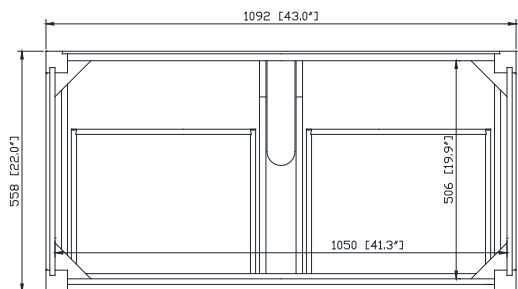

Colors / Couleurs

- Natural Walnut / Noyer naturel

Nominal Dimension / Dimension Nominale

- 43W x 22D x 32H inches | 1092 x 558 x 812 mm

Product Diagrams / Diagrammes Produit

Front / Devant

Back / Derrière

Side / Côté

- White / Blanc

Nominal Dimension / Dimension Nominale

- 21.7W x 18.1D x 6.3H inches | 550 x 460 x 160 mm

Product Diagrams