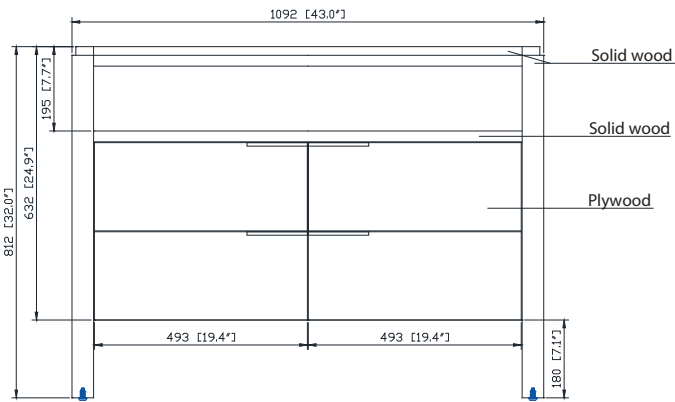

Avanity

GISELLE-V43-NW

Features

- Solid walnut wood frame
- Plywood panels
- 4 soft-close drawers
- Matte gold hardware
- Adjustable height levelers

Caractéristiques

- Cadre en bois de noyer massif
- Panneau de contreplaqué
- 4 tiroirs à fermeture douce
- Quincaillerie au finior mat
- Patins réglables en hauteur

Colors / Couleurs

- Natural Walnut / Noyer naturel

Nominal Dimension / Dimension Nominale

- 43W x 22D x 32H inches | 1092 x 558 x 812 mm

Product Diagrams / Diagrammes Produit

Front / Devant

Back / Derrière

Side / Côté

- White / Blanc

Nominal Dimension / Dimension Nominale

- 21.7W x 18.1D x 6.3H inches | 550 x 460 x 160 mm

Product Diagrams