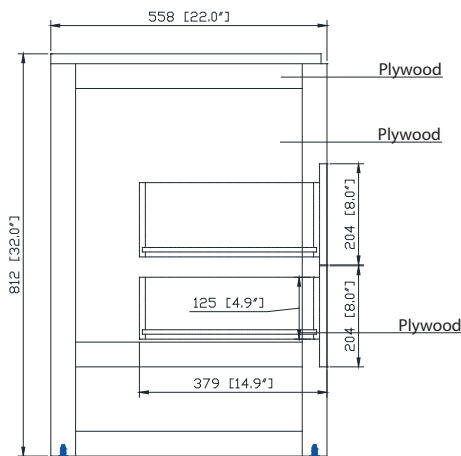

Colors / Couleurs

- Natural Walnut / Noyer naturel

Nominal Dimension / Dimension Nominale

- 43W x 22D x 32H inches | 1092 x 558 x 812 mm

Product Diagrams / Diagrammes Produit

Front / Devant

Back / Derrière

Side / Côté

- White / Blanc

Nominal Dimension / Dimension Nominale

- 21.7W x 18.1D x 6.3H inches | 550 x 460 x 160 mm

Product Diagrams