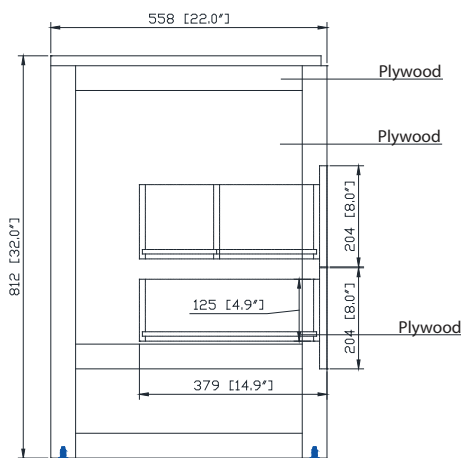

## Nominal Dimension / Dimension Nominale

- 33W x 22D x 32H inches | 838 x 558 x 812 mm

## Product Diagrams / Diagrammes Produit

Front / Devant

Back / Derrière

Side / Côté

Top / Haut