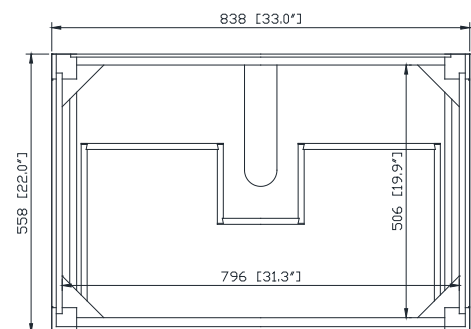

## Nominal Dimension / Dimension Nominale

- 33W x 22D x 32H inches | 838 x 558 x 812 mm

## Product Diagrams / Diagrammes Produit

Front / Devant

Back / Derrière

Side / Côté

Top / Haut