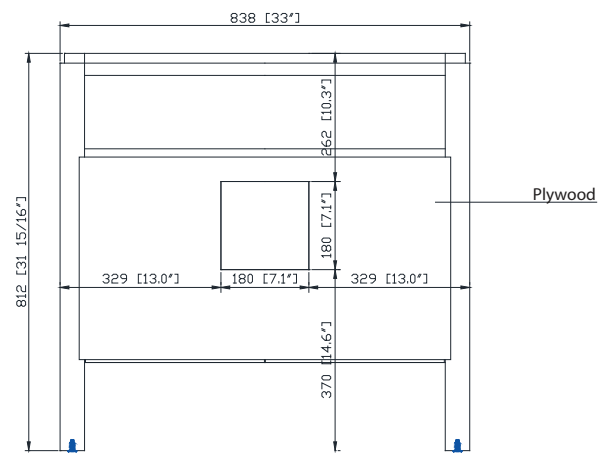

## Nominal Dimension / Dimension Nominale

- 33W x 22D x 32H inches | 838 x 558 x 812 mm

## Product Diagrams / Diagrammes Produit

Front / Devant

Back / Derrière

Side / Côté

Top / Haut