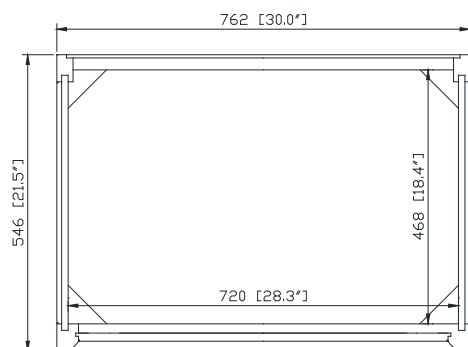

Colors / Couleurs

- Dove Gray / Dove Grey
- White / Blanc

Nominal Dimension / Dimension Nominale

- 30W x 21.5D x 34H inches | 762 x 546 x 864 mm

Product Diagrams / Diagrammes Produit

Caractéristiques

- Cadre en bois de bouleau massif
- Panneau de contreplaqué
- 2 portes à fermeture douce
- 1 étagère intérieure
- Quincaillerie de finition en nickel brossé pour les articles gris tourterelle
- Finition noire pour les articles blancs
- Patins réglables en hauteur

Front / Devant

Back / Derrière

Side / Côté

Top / Haut

SUT31BK-R / SUT31CW -R / SUT31GB-R

Features

- Top cutout for single undermount sink
- Top pre-drilled for 8" widespread faucet
- 4" backsplash included

Colors / Finishes

- BK - Natural Black Granite
- CW - Natural Carrera White marble
- GB - Natural Galala Beige marble

Nominal Dimension

- 31W x 22D x 1H inches
- 787 x 560 x 25 mm

Related Items

Sink	CUM20WT-R			
Vanity	BROOKS-V30	BRENTWOOD-V31	DELANO-V30	
	KELLY-V30	LOFT-V30	MODERO-V30	
	MILANO-V30	TROPICA-V30	THOMPSON-V30	WESTWOOD-V30

Drain	VC-DRAIN-CP	VC-DRAIN-BN
-------	-------------	-------------

Colors / Finishes

- White

Nominal Dimension

- 20W x 15D x 7.7H inches
- 510 x 381 x 196mm

Product Diagrams

Top

Front