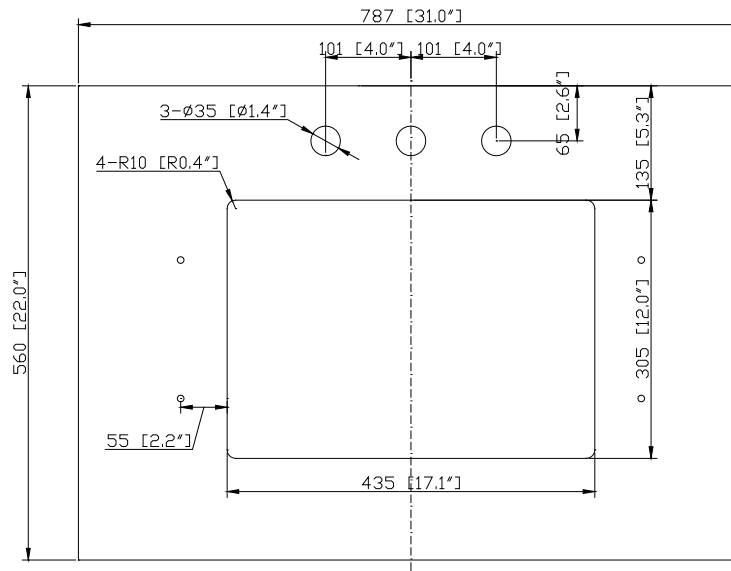

Product Diagrams

Top