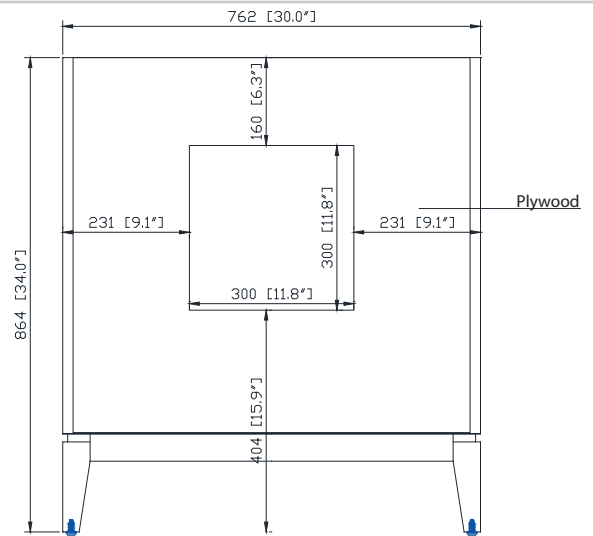

Colors / Couleurs

- Dove Gray / Dove Grey
- White / Blanc

Nominal Dimension / Dimension Nominale

- 30W x 21.5D x 34H inches | 762 x 546 x 864 mm

Product Diagrams / Diagrammes Produit

Caractéristiques

- Cadre en bois de bouleau massif
- Panneau de contreplaqué
- 2 portes à fermeture douce
- 1 étagère intérieure
- Quincaillerie de finition en nickel brossé pour les articles gris tourterelle
- Finition noire pour les articles blancs
- Patins réglables en hauteur

Front / Devant

Back / Derrière

Side / Côté

Top / Haut

SUT31BK-R / SUT31CW -R / SUT31GB-R

Features

- Top cutout for single undermount sink
- Top pre-drilled for 8" widespread faucet
- 4" backsplash included

Colors / Finishes

- BK - Natural Black Granite
- CW - Natural Carrera White marble
- GB - Natural Galala Beige marble

Nominal Dimension

- 31W x 22D x 1H inches
- 787 x 560 x 25 mm

Related Items

Sink	CUM20WT-R			
Vanity	BROOKS-V30	BRENTWOOD-V31	DELANO-V30	
	KELLY-V30	LOFT-V30	MODERO-V30	
	MILANO-V30	TROPICA-V30	THOMPSON-V30	WESTWOOD-V30

Drain	VC-DRAIN-CP	VC-DRAIN-BN
-------	-------------	-------------

Colors / Finishes

- White

Nominal Dimension

- 20W x 15D x 7.7H inches
- 510 x 381 x 196mm

Product Diagrams

Top

Front