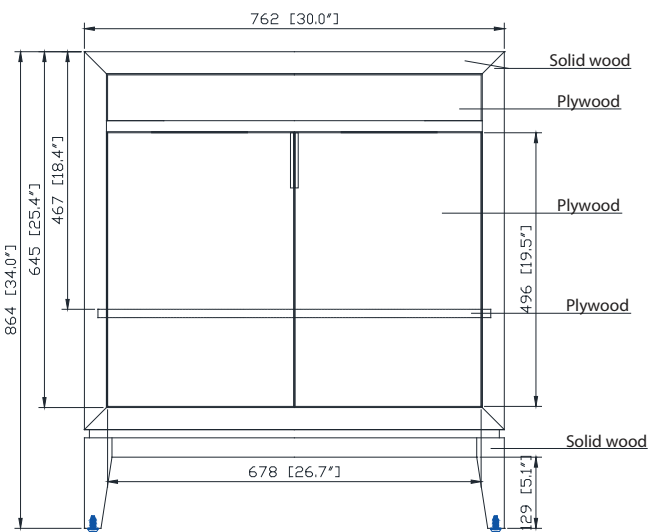

Colors / Couleurs

- Dove Gray / Dove Grey
- White / Blanc

Nominal Dimension / Dimension Nominale

- 30W x 21.5D x 34H inches | 762 x 546 x 864 mm

Product Diagrams / Diagrammes Produit

Caractéristiques

- Cadre en bois de bouleau massif
- Panneau de contreplaqué
- 2 portes à fermeture douce
- 1 étagère intérieure
- Quincaillerie de finition en nickel brossé pour les articles gris tourterelle
- Finition noire pour les articles blancs
- Patins réglables en hauteur

Front / Devant

Back / Derrière

Side / Côté

Top / Haut

SUT31BK-R / SUT31CW -R / SUT31GB-R

Features

- Top cutout for single undermount sink
- Top pre-drilled for 8" widespread faucet
- 4" backsplash included

Colors / Finishes

- BK - Natural Black Granite
- CW - Natural Carrera White marble
- GB - Natural Galala Beige marble

Nominal Dimension

- 31W x 22D x 1H inches
- 787 x 560 x 25 mm

Related Items

Sink	CUM20WT-R			
Vanity	BROOKS-V30	BRENTWOOD-V31	DELANO-V30	
	KELLY-V30	LOFT-V30	MODERO-V30	
	MILANO-V30	TROPICA-V30	THOMPSON-V30	WESTWOOD-V30

Drain	VC-DRAIN-CP	VC-DRAIN-BN
-------	-------------	-------------

Colors / Finishes

- White

Nominal Dimension

- 20W x 15D x 7.7H inches
- 510 x 381 x 196mm

Product Diagrams

Top

Front