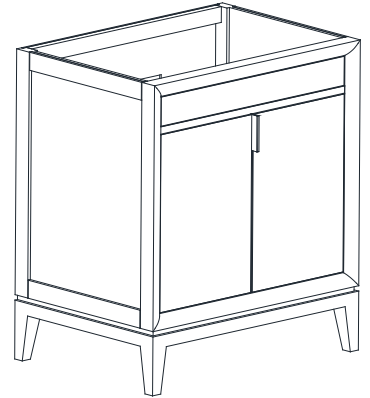

Avanity

EMMA-V30-DG
EMMA-V30-WT

Features

- Solid birch wood frame
- Plywood panels
- 2 soft-close doors
- 1 interior shelf
- Brushed nickel finish hardware for dove gray items
- Black finish hardware for white items
- Adjustable height levelers

Colors / Couleurs

- Dove Gray / Dove Grey
- White / Blanc

Nominal Dimension / Dimension Nominale

- 30W x 21.5D x 34H inches | 762 x 546 x 864 mm

Product Diagrams / Diagrammes Produit

Caractéristiques

- Cadre en bois de bouleau massif
- Panneau de contreplaqué
- 2 portes à fermeture douce
- 1 étagère intérieure
- Quincaillerie de finition en nickel brossé pour les articles gris tourterelle
- Finition noire pour les articles blancs
- Patins réglables en hauteur

Front / Devant

Back / Derrière

Side / Côté

Top / Haut

SUT31BK-R / SUT31CW -R / SUT31GB-R

Features

- Top cutout for single undermount sink
- Top pre-drilled for 8" widespread faucet
- 4" backsplash included

Colors / Finishes

- BK - Natural Black Granite
- CW - Natural Carrera White marble
- GB - Natural Galala Beige marble

Nominal Dimension

- 31W x 22D x 1H inches
- 787 x 560 x 25 mm

Related Items

Sink	CUM20WT-R			
Vanity	BROOKS-V30	BRENTWOOD-V31	DELANO-V30	
	KELLY-V30	LOFT-V30	MODERO-V30	
	MILANO-V30	TROPICA-V30	THOMPSON-V30	WESTWOOD-V30