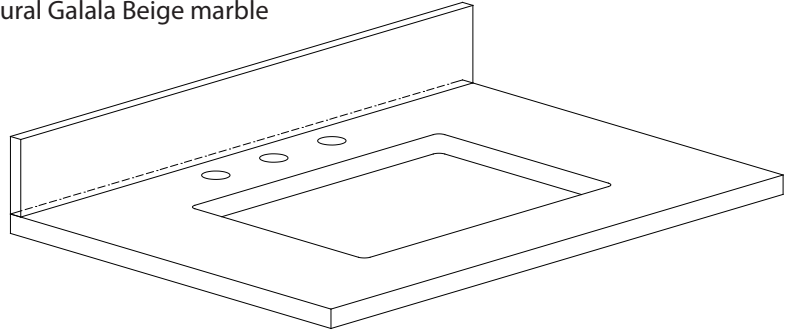

Avanity

EMMA-V30-DG
EMMA-V30-WT

Features

- Solid birch wood frame
- Plywood panels
- 2 soft-close doors
- 1 interior shelf
- Brushed nickel finish hardware for dove gray items
- Black finish hardware for white items
- Adjustable height levelers

Colors / Couleurs

- Dove Gray / Dove Grey
- White / Blanc

Nominal Dimension / Dimension Nominale

- 30W x 21.5D x 34H inches | 762 x 546 x 864 mm

Product Diagrams / Diagrammes Produit

Caractéristiques

- Cadre en bois de bouleau massif
- Panneau de contreplaqué
- 2 portes à fermeture douce
- 1 étagère intérieure
- Quincaillerie de finition en nickel brossé pour les articles gris tourterelle
- Finition noire pour les articles blancs
- Patins réglables en hauteur

Front / Devant

Back / Derrière

Side / Côté

Top / Haut

SUT31BK-R / SUT31CW -R / SUT31GB-R

Features

- Top cutout for single undermount sink
- Top pre-drilled for 8" widespread faucet
- 4" backsplash included

Colors / Finishes

- BK - Natural Black Granite
- CW - Natural Carrera White marble
- GB - Natural Galala Beige marble

Nominal Dimension

- 31W x 22D x 1H inches
- 787 x 560 x 25 mm

Related Items

Sink	CUM20WT-R			
Vanity	BROOKS-V30	BRENTWOOD-V31	DELANO-V30	
	KELLY-V30	LOFT-V30	MODERO-V30	
	MILANO-V30	TROPICA-V30	THOMPSON-V30	WESTWOOD-V30