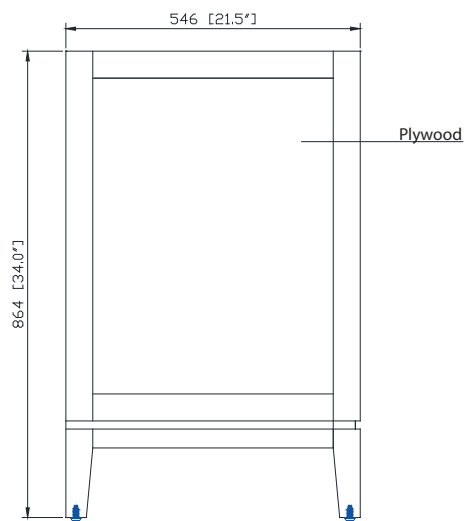

Colors / Couleurs

- Dove Gray / Dove Grey
- White / Blanc

Nominal Dimension / Dimension Nominale

- 30W x 21.5D x 34H inches | 762 x 546 x 864 mm

Product Diagrams / Diagrammes Produit

Caractéristiques

- Cadre en bois de bouleau massif
- Panneau de contreplaqué
- 2 portes à fermeture douce
- 1 étagère intérieure
- Quincaillerie de finition en nickel brossé pour les articles gris tourterelle
- Finition noire pour les articles blancs
- Patins réglables en hauteur

Front / Devant

Back / Derrière

Side / Côté

Top / Haut

SUT31BK-R / SUT31CW -R / SUT31GB-R

Features

- Top cutout for single undermount sink
- Top pre-drilled for 8" widespread faucet
- 4" backsplash included

Colors / Finishes

- BK - Natural Black Granite
- CW - Natural Carrera White marble
- GB - Natural Galala Beige marble

Nominal Dimension

- 31W x 22D x 1H inches
- 787 x 560 x 25 mm

Related Items

Sink	CUM20WT-R			
Vanity	BROOKS-V30	BRENTWOOD-V31	DELANO-V30	
	KELLY-V30	LOFT-V30	MODERO-V30	
	MILANO-V30	TROPICA-V30	THOMPSON-V30	WESTWOOD-V30

Drain	VC-DRAIN-CP	VC-DRAIN-BN
-------	-------------	-------------

Colors / Finishes

- White

Nominal Dimension

- 20W x 15D x 7.7H inches
- 510 x 381 x 196mm

Product Diagrams

Top

Front