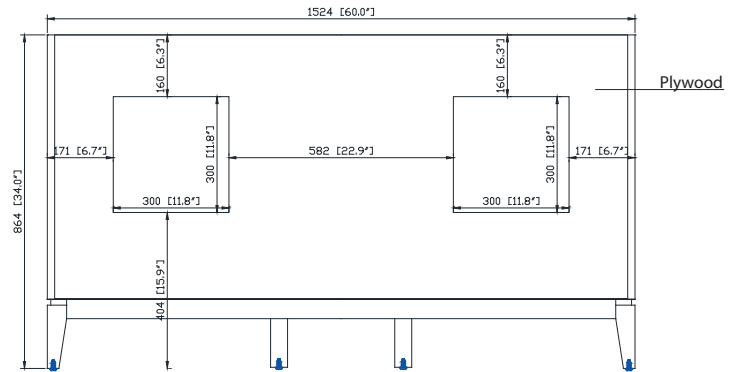

Colors / Couleurs

- Dove Gray / Dove Grey
- White / Blanc

Nominal Dimension / Dimension Nominale

- 60W x 21.5D x 34H inches | 1524 x 546 x 864 mm

Product Diagrams / Diagrammes Produit

Caractéristiques

- Cadre en bois de bouleau massif
- Panneau de contreplaqué
- 4 portes à fermeture douce
- 3 tiroirs à fermeture douce
- 2 étagères intérieures
- Quincaillerie de finition en nickel brossé pour les articles gris tourterelle
- Finition noire pour les articles blancs
- Patins réglables en hauteur

Front / Devant

Back / Derrière

Side / Côté

Top / Haut