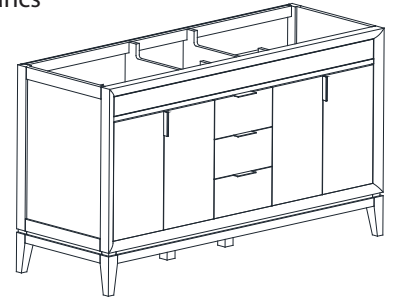

Avanity

EMMA-V60-DG
EMMA-V60-WT

Features

- Solid birch wood frame
- Plywood panels
- 4 soft-close doors
- 3 soft-close drawers
- 2 interior shelves
- Brushed nickel finish hardware for dove gray items
- Black finish hardware for white items
- Adjustable height levelers

Colors / Couleurs

- Dove Gray / Dove Grey
- White / Blanc

Nominal Dimension / Dimension Nominale

- 60W x 21.5D x 34H inches | 1524 x 546 x 864 mm

Product Diagrams / Diagrammes Produit

Caractéristiques

- Cadre en bois de bouleau massif
- Panneau de contreplaqué
- 4 portes à fermeture douce
- 3 tiroirs à fermeture douce
- 2 étagères intérieures
- Quincaillerie de finition en nickel brossé pour les articles gris tourterelle
- Finition noire pour les articles blancs
- Patins réglables en hauteur

Front / Devant

Back / Derrière

Side / Côté

Top / Haut