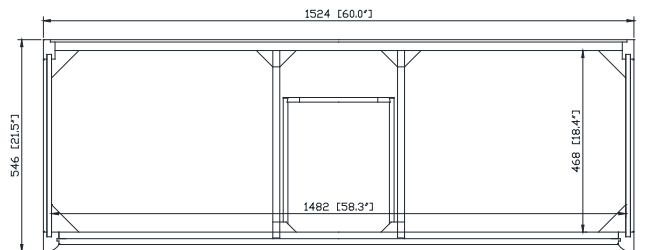

Avanity

EMMA-V60-DG
EMMA-V60-WT

Features

- Solid birch wood frame
- Plywood panels
- 4 soft-close doors
- 3 soft-close drawers
- 2 interior shelves
- Brushed nickel finish hardware for dove gray items
- Black finish hardware for white items
- Adjustable height levelers

Colors / Couleurs

- Dove Gray / Dove Grey
- White / Blanc

Nominal Dimension / Dimension Nominale

- 60W x 21.5D x 34H inches | 1524 x 546 x 864 mm

Product Diagrams / Diagrammes Produit

Caractéristiques

- Cadre en bois de bouleau massif
- Panneau de contreplaqué
- 4 portes à fermeture douce
- 3 tiroirs à fermeture douce
- 2 étagères intérieures
- Quincaillerie de finition en nickel brossé pour les articles gris tourterelle
- Finition noire pour les articles blancs
- Patins réglables en hauteur

Front / Devant

Back / Derrière

Side / Côté

Top / Haut