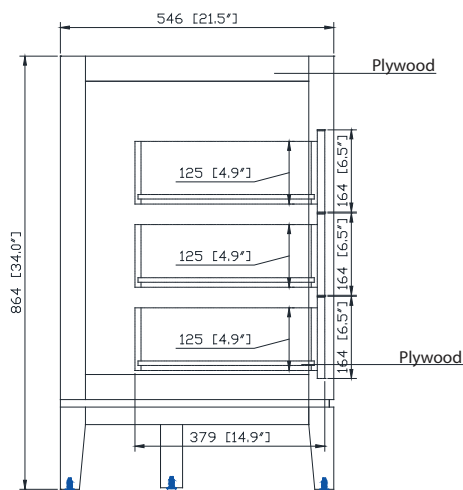

Avanity

EMMA-V60-DG
EMMA-V60-WT

Features

- Solid birch wood frame
- Plywood panels
- 4 soft-close doors
- 3 soft-close drawers
- 2 interior shelves
- Brushed nickel finish hardware for dove gray items
- Black finish hardware for white items
- Adjustable height levelers

Colors / Couleurs

- Dove Gray / Dove Grey
- White / Blanc

Nominal Dimension / Dimension Nominale

- 60W x 21.5D x 34H inches | 1524 x 546 x 864 mm

Product Diagrams / Diagrammes Produit

Caractéristiques

- Cadre en bois de bouleau massif
- Panneau de contreplaqué
- 4 portes à fermeture douce
- 3 tiroirs à fermeture douce
- 2 étagères intérieures
- Quincaillerie de finition en nickel brossé pour les articles gris tourterelle
- Finition noire pour les articles blancs
- Patins réglables en hauteur

Front / Devant

Back / Derrière

Side / Côté

Top / Haut