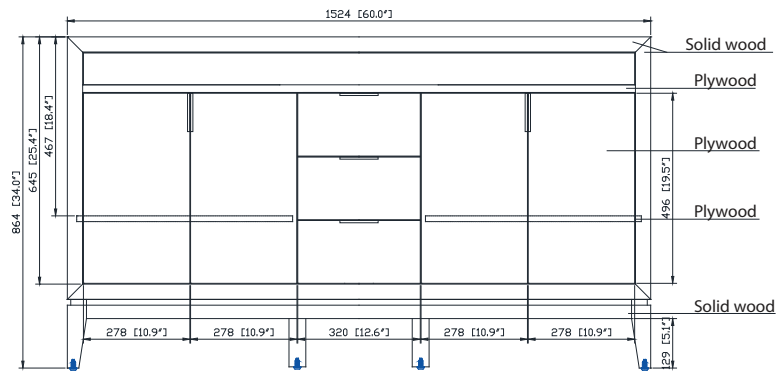

Avanity

EMMA-V60-DG
EMMA-V60-WT

Features

- Solid birch wood frame
- Plywood panels
- 4 soft-close doors
- 3 soft-close drawers
- 2 interior shelves
- Brushed nickel finish hardware for dove gray items
- Black finish hardware for white items
- Adjustable height levelers

Colors / Couleurs

- Dove Gray / Dove Grey
- White / Blanc

Nominal Dimension / Dimension Nominale

- 60W x 21.5D x 34H inches | 1524 x 546 x 864 mm

Product Diagrams / Diagrammes Produit

Caractéristiques

- Cadre en bois de bouleau massif
- Panneau de contreplaqué
- 4 portes à fermeture douce
- 3 tiroirs à fermeture douce
- 2 étagères intérieures
- Quincaillerie de finition en nickel brossé pour les articles gris tourterelle
- Finition noire pour les articles blancs
- Patins réglables en hauteur

Front / Devant

Back / Derrière

Side / Côté

Top / Haut