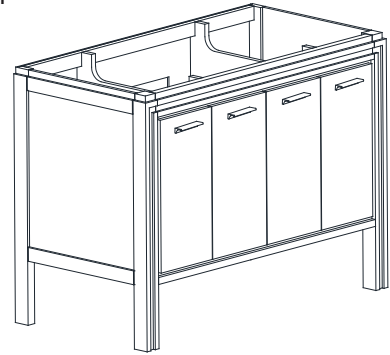

Avanity

DEXTER-V43-RG

Features

- Solid ash wood frame
- Plywood panels
- 2 soft-close doors
- 2 pull out drawers with removable trays
- Black finish hardware
- Adjustable height levelers

Caractéristiques

- Cadre en bois de frêne massif
- Panneau de contreplaqué
- 2 portes à fermeture douce
- 2 tiroirs à tiroirs avec plateaux amovibles
- Quincaillerie au finior noir
- Patins réglables en hauteur

Colors / Couleurs

- Rustic Gray / Gris rustique

Nominal Dimension / Dimension Nominale

- 43W x 22D x 32H inches | 1092 x 559 x 814 mm

Product Diagrams / Diagrammes Produit

Front / Devant

Back / Derrière

Side / Côté

Nominal Dimension

- 43W x 22D x 1H inches
- 1092 x 560 x 25 mm

Components

Sink	CUM20WT-R	
Vanity	BROOKS-V42	HAMILTON-V42

Product Diagrams

Side

Avanity

CUM20WT-R

Features

- Vitreous China
- Undermount application

Components

Drain	VC-DRAIN-CP	VC-DRAIN-BN
-------	-------------	-------------

Colors / Finishes

- White

Nominal Dimension

- 20W x 15D x 7.7H inches
- 510 x 381 x 196mm