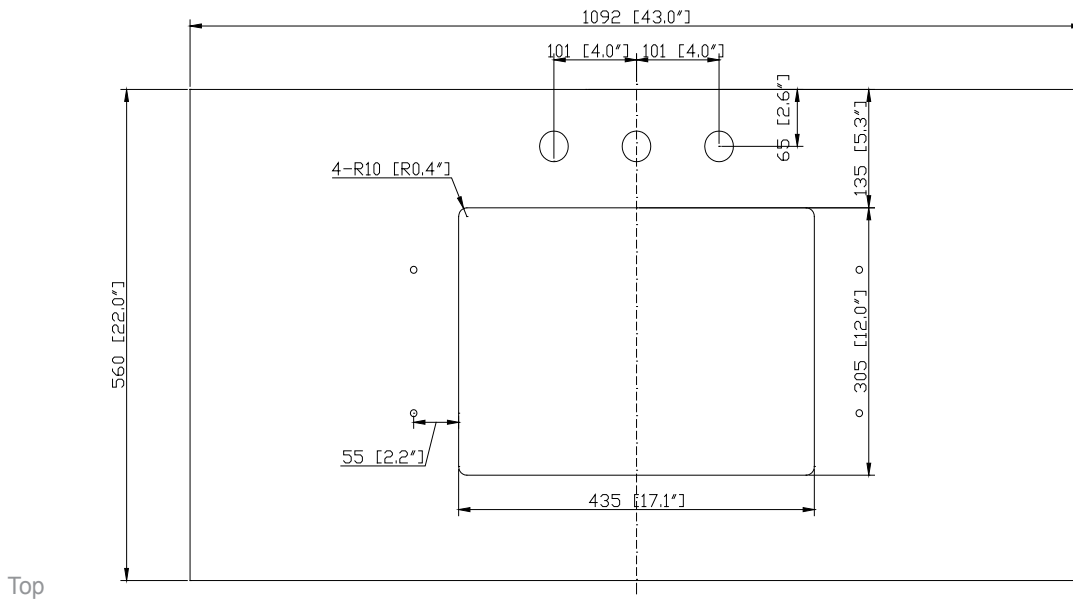

Colors / Couleurs

- Rustic Gray / Gris rustique

Nominal Dimension / Dimension Nominale

- 43W x 22D x 32H inches | 1092 x 559 x 814 mm

Product Diagrams / Diagrammes Produit

Front / Devant

Back / Derrière

Side / Côté

Nominal Dimension

- 43W x 22D x 1H inches
- 1092 x 560 x 25 mm

Components

Sink	CUM20WT-R	
Vanity	BROOKS-V42	HAMILTON-V42

Product Diagrams

Side

Avanity

CUM20WT-R

Features

- Vitreous China
- Undermount application

Components

Drain	VC-DRAIN-CP	VC-DRAIN-BN
-------	-------------	-------------

Colors / Finishes

- White

Nominal Dimension

- 20W x 15D x 7.7H inches
- 510 x 381 x 196mm