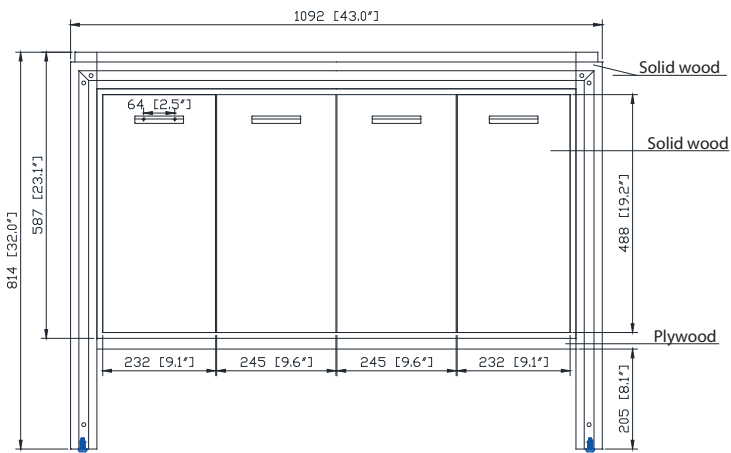

Avanity

DEXTER-V43-RG

Features

- Solid ash wood frame
- Plywood panels
- 2 soft-close doors
- 2 pull out drawers with removable trays
- Black finish hardware
- Adjustable height levelers

Caractéristiques

- Cadre en bois de frêne massif
- Panneau de contreplaqué
- 2 portes à fermeture douce
- 2 tiroirs à tiroirs avec plateaux amovibles
- Quincaillerie au finior noir
- Patins réglables en hauteur

Colors / Couleurs

- Rustic Gray / Gris rustique

Nominal Dimension / Dimension Nominale

- 43W x 22D x 32H inches | 1092 x 559 x 814 mm

Product Diagrams / Diagrammes Produit

Front / Devant

Back / Derrière

Side / Côté

Nominal Dimension

- 43W x 22D x 1H inches
- 1092 x 560 x 25 mm

Components

Sink	CUM20WT-R	
Vanity	BROOKS-V42	HAMILTON-V42

Product Diagrams

Side

Avanity

CUM20WT-R

Features

- Vitreous China
- Undermount application

Components

Drain	VC-DRAIN-CP	VC-DRAIN-BN
-------	-------------	-------------

Colors / Finishes

- White

Nominal Dimension

- 20W x 15D x 7.7H inches
- 510 x 381 x 196mm