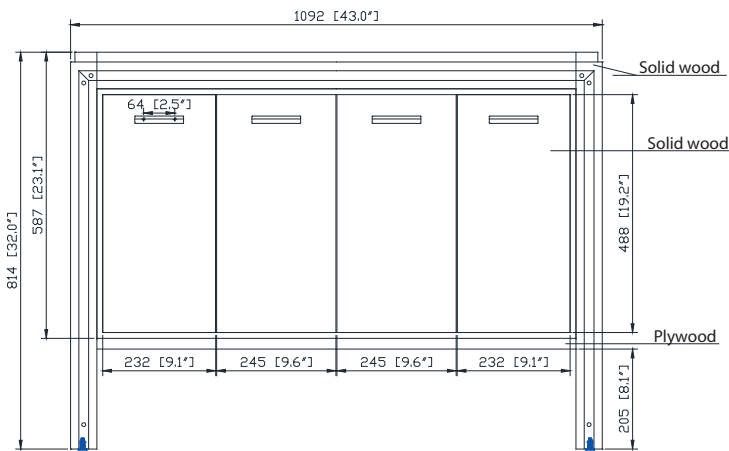

Avanity

DEXTER-V43-RG

Features

- Solid ash wood frame
- Plywood panels
- 2 soft-close doors
- 2 pull out drawers with removable trays
- Black finish hardware
- Adjustable height levelers

Caractéristiques

- Cadre en bois de frêne massif
- Panneau de contreplaqué
- 2 portes à fermeture douce
- 2 tiroirs à tiroirs avec plateaux amovibles
- Quincaillerie au finior noir
- Patins réglables en hauteur

Colors / Couleurs

- Rustic Gray / Gris rustique

Nominal Dimension / Dimension Nominale

- 43W x 22D x 32H inches | 1092 x 559 x 814 mm

Product Diagrams / Diagrammes Produit

Front / Devant