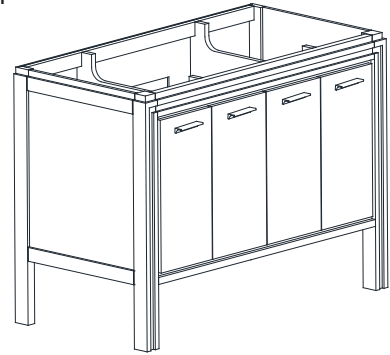

Avanity

DEXTER-V43-RG

Features

- Solid ash wood frame
- Plywood panels
- 2 soft-close doors
- 2 pull out drawers with removable trays
- Black finish hardware
- Adjustable height levelers

Caractéristiques

- Cadre en bois de frêne massif
- Panneau de contreplaqué
- 2 portes à fermeture douce
- 2 tiroirs à tiroirs avec plateaux amovibles
- Quincaillerie au finior noir
- Patins réglables en hauteur

Colors / Couleurs

- Rustic Gray / Gris rustique

Nominal Dimension / Dimension Nominale

- 43W x 22D x 32H inches | 1092 x 559 x 814 mm

Product Diagrams / Diagrammes Produit

Front / Devant