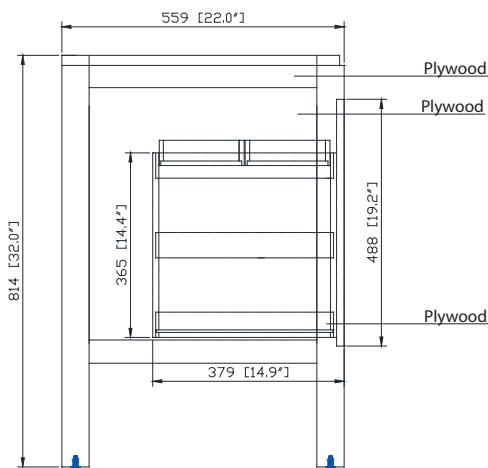

## Nominal Dimension / Dimension Nominale

- 43W x 22D x 32H inches | 1092 x 559 x 814 mm

## Product Diagrams / Diagrammes Produit

Front / Devant

Back / Derrière

Side / Côté

Top / Haut