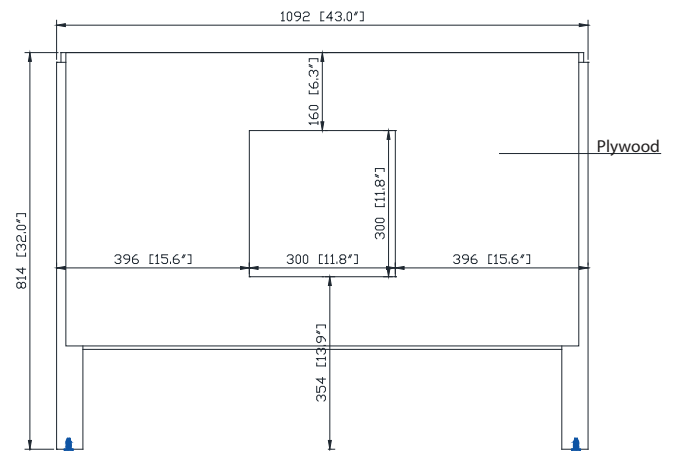

Back / Derrière