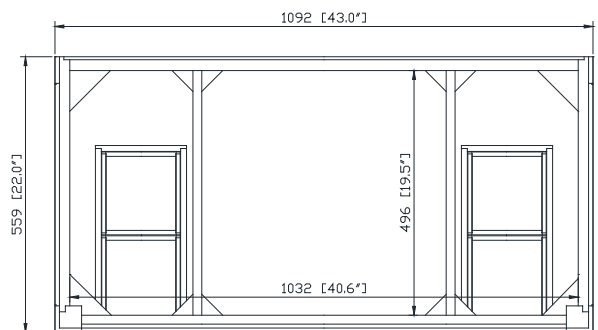

## Nominal Dimension / Dimension Nominale

- 43W x 22D x 32H inches | 1092 x 559 x 814 mm

## Product Diagrams / Diagrammes Produit

Front / Devant

Back / Derrière

Side / Côté

Top / Haut