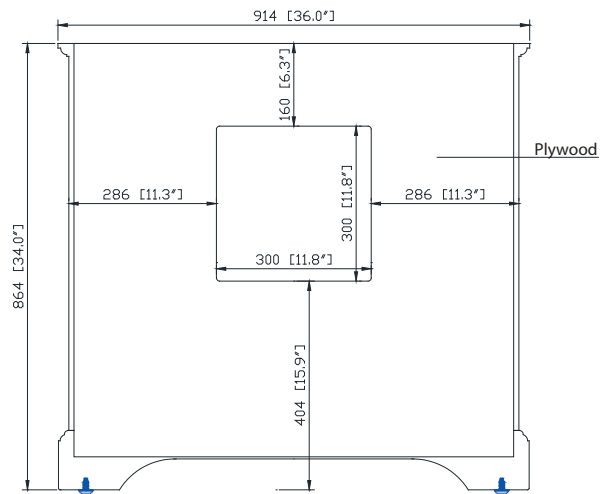

Colors / Couleurs

- Basil Green / Basil Vert

Nominal Dimension / Dimension Nominale

- 36W x 21.5D x 34H inches | 914 x 546 x 864 mm

Product Diagrams / Diagrammes Produit

Front / Devant

Back / Derrière

Side / Côté

Nominal Dimension

- 37W x 22D x 1H inches
- 940 x 560 x 25 mm

Related Items

Sink	CUM18WT	CUM18LN		
Vanity	DELANO-V36	KELLY-V36	LEXINGTON-V36	LOFT-V36
	MADISON-V36	MODERO-V36	TRIBECA-V36	THOMPSON-V36

Product Diagrams

Avanity

CUM18LN / CUM18WT

Features

- Vitreous China
- Undermount application
- 1.8 in. drain opening
- Overflow outlet

Colors / Finishes

- LN - Linen
- WT - White

Nominal Dimension

- 18.1W x 15D x 7.9H inches
- 458 x 380 x 200 mm