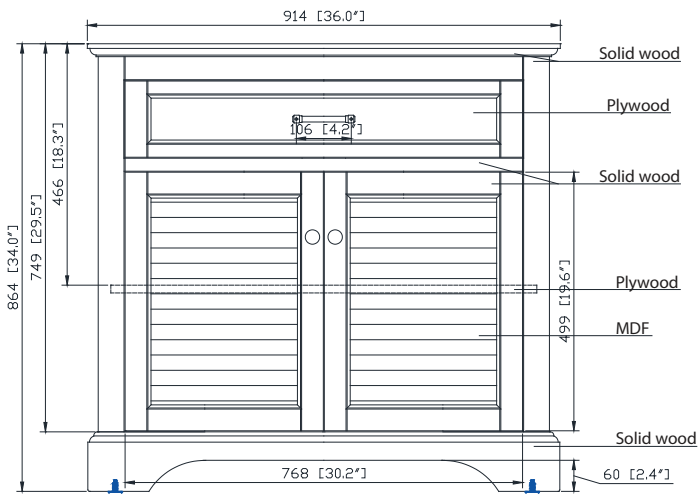

Caractéristiques

- Cadre en bois de bouleau massif
- Panneau de contreplaqué
- 2 portes à fermeture douce
- 1 tiroir rabattable sur le dessus
- 1 étagère intérieure
- Quincaillerie au fini nickel brossé
- Patins réglables en hauteur

Colors / Couleurs

- Basil Green / Basil Vert

Nominal Dimension / Dimension Nominale

- 36W x 21.5D x 34H inches | 914 x 546 x 864 mm

Product Diagrams / Diagrammes Produit

Front / Devant

Back / Derrière

Side / Côté

Nominal Dimension

- 37W x 22D x 1H inches
- 940 x 560 x 25 mm

Related Items

Sink	CUM18WT	CUM18LN		
Vanity	DELANO-V36	KELLY-V36	LEXINGTON-V36	LOFT-V36
	MADISON-V36	MODERO-V36	TRIBECA-V36	THOMPSON-V36

Product Diagrams

Avanity

CUM18LN / CUM18WT

Features

- Vitreous China
- Undermount application
- 1.8 in. drain opening
- Overflow outlet

Colors / Finishes

- LN - Linen
- WT - White

Nominal Dimension

- 18.1W x 15D x 7.9H inches
- 458 x 380 x 200 mm