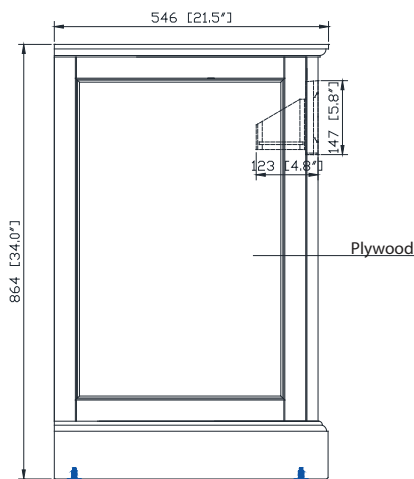

Caractéristiques

- Cadre en bois de bouleau massif
- Panneau de contreplaqué
- 2 portes à fermeture douce
- 1 tiroir rabattable sur le dessus
- 1 étagère intérieure
- Quincaillerie au fini nickel brossé
- Patins réglables en hauteur

Colors / Couleurs

- Basil Green / Basil Vert

Nominal Dimension / Dimension Nominale

- 36W x 21.5D x 34H inches | 914 x 546 x 864 mm

Product Diagrams / Diagrammes Produit

Front / Devant

Back / Derrière

Side / Côté

Nominal Dimension

- 37W x 22D x 1H inches
- 940 x 560 x 25 mm

Related Items

Sink	CUM18WT	CUM18LN		
Vanity	DELANO-V36	KELLY-V36	LEXINGTON-V36	LOFT-V36
	MADISON-V36	MODERO-V36	TRIBECA-V36	THOMPSON-V36

Product Diagrams

Avanity

CUM18LN / CUM18WT

Features

- Vitreous China
- Undermount application
- 1.8 in. drain opening
- Overflow outlet

Colors / Finishes

- LN - Linen
- WT - White

Nominal Dimension

- 18.1W x 15D x 7.9H inches
- 458 x 380 x 200 mm