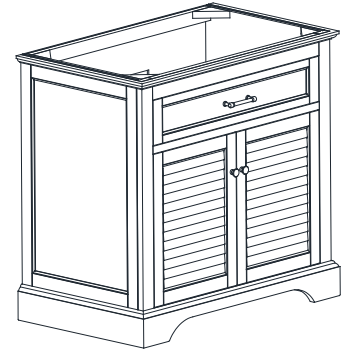

Avanity

COLTON-V36-BG

Features

- Solid birch wood frame
- Plywood panels
- 2 soft-close doors
- 1 flip down drawer on the top
- 1 interior shelf
- Brushed nickel finish hardware
- Adjustable height levelers

Caractéristiques

- Cadre en bois de bouleau massif
- Panneau de contreplaqué
- 2 portes à fermeture douce
- 1 tiroir rabattable sur le dessus
- 1 étagère intérieure
- Quincaillerie au fini nickel brossé
- Patins réglables en hauteur

Colors / Couleurs

- Basil Green / Basil Vert

Nominal Dimension / Dimension Nominale

- 36W x 21.5D x 34H inches | 914 x 546 x 864 mm

Product Diagrams / Diagrammes Produit

Front / Devant

Back / Derrière

Side / Côté

Nominal Dimension

- 37W x 22D x 1H inches
- 940 x 560 x 25 mm

Related Items

Sink	CUM18WT	CUM18LN		
Vanity	DELANO-V36	KELLY-V36	LEXINGTON-V36	LOFT-V36
	MADISON-V36	MODERO-V36	TRIBECA-V36	THOMPSON-V36

Product Diagrams