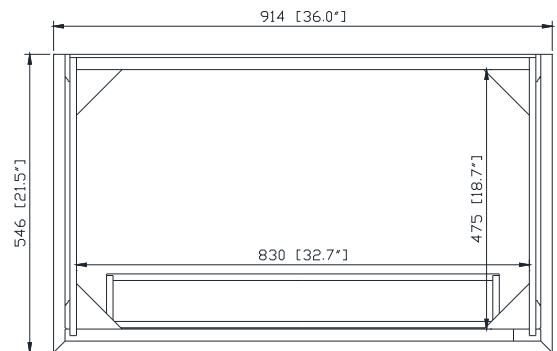

Caractéristiques

- Cadre en bois de bouleau massif
- Panneau de contreplaqué
- 2 portes à fermeture douce
- 1 tiroir rabattable sur le dessus
- 1 étagère intérieure
- Quincaillerie au fini nickel brossé
- Patins réglables en hauteur

Colors / Couleurs

- Basil Green / Basil Vert

Nominal Dimension / Dimension Nominale

- 36W x 21.5D x 34H inches | 914 x 546 x 864 mm

Product Diagrams / Diagrammes Produit

Front / Devant

Back / Derrière

Side / Côté

Nominal Dimension

- 37W x 22D x 1H inches
- 940 x 560 x 25 mm

Related Items

Sink	CUM18WT	CUM18LN		
Vanity	DELANO-V36	KELLY-V36	LEXINGTON-V36	LOFT-V36
	MADISON-V36	MODERO-V36	TRIBECA-V36	THOMPSON-V36

Product Diagrams

Avanity

CUM18LN / CUM18WT

Features

- Vitreous China
- Undermount application
- 1.8 in. drain opening
- Overflow outlet

Colors / Finishes

- LN - Linen
- WT - White

Nominal Dimension

- 18.1W x 15D x 7.9H inches
- 458 x 380 x 200 mm