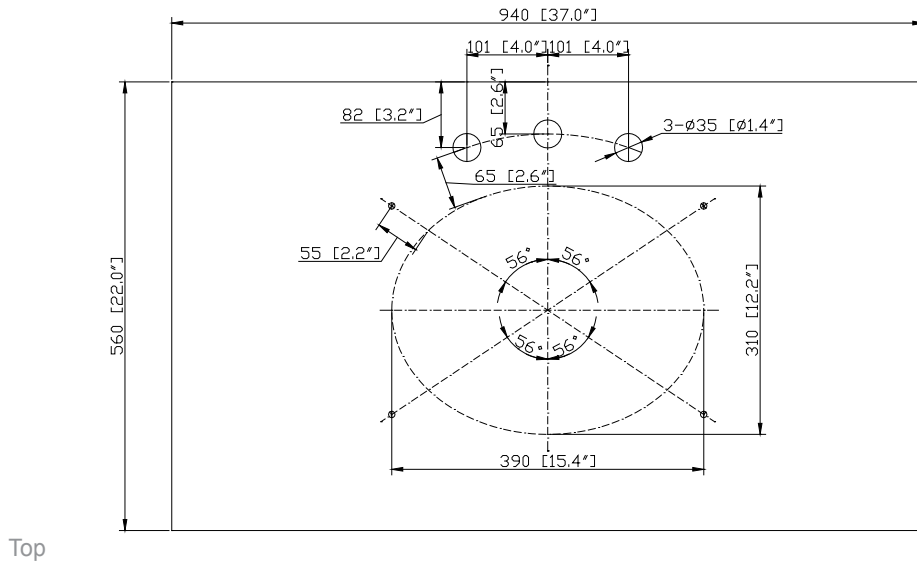

Colors / Couleurs

- Basil Green / Basil Vert

Nominal Dimension / Dimension Nominale

- 36W x 21.5D x 34H inches | 914 x 546 x 864 mm

Product Diagrams / Diagrammes Produit

Front / Devant

Back / Derrière

Side / Côté

Nominal Dimension

- 37W x 22D x 1H inches
- 940 x 560 x 25 mm

Related Items

Sink	CUM18WT	CUM18LN		
Vanity	DELANO-V36	KELLY-V36	LEXINGTON-V36	LOFT-V36
	MADISON-V36	MODERO-V36	TRIBECA-V36	THOMPSON-V36

Product Diagrams

Avanity

CUM18LN / CUM18WT

Features

- Vitreous China
- Undermount application
- 1.8 in. drain opening
- Overflow outlet

Colors / Finishes

- LN - Linen
- WT - White

Nominal Dimension

- 18.1W x 15D x 7.9H inches
- 458 x 380 x 200 mm