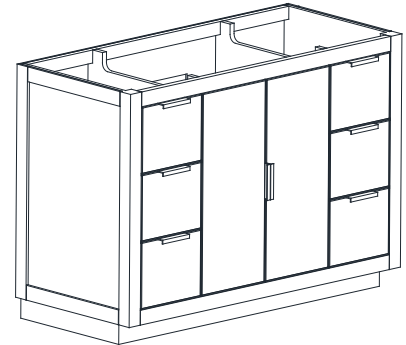

AUSTEN-V48-TGG
AUSTEN-V48-TGS

Features

- Solid birch wood frame
- Plywood panels
- 2 soft-close doors
- 6 soft-close drawers
- 1 interior shelf
- Matte gold hardware
- Adjustable height levelers

Caractéristiques

- Cadre en bois de bouleau massif
- Panneau de contreplaqué
- 2 portes à fermeture douce
- 6 tiroirs à fermeture douce
- 1 étagère intérieure
- Quincaillerie au finior mat
- Patins réglables en hauteur

Colors / Couleurs

- Twilight Gray Gold / Or gris crépuscule
- Twilight Gray Silver / Crépuscule gris argent

Nominal Dimension / Dimension Nominale

- 48W x 21.5D x 34H inches | 1220 x 546 x 864 mm

Product Diagrams / Diagrammes Produit