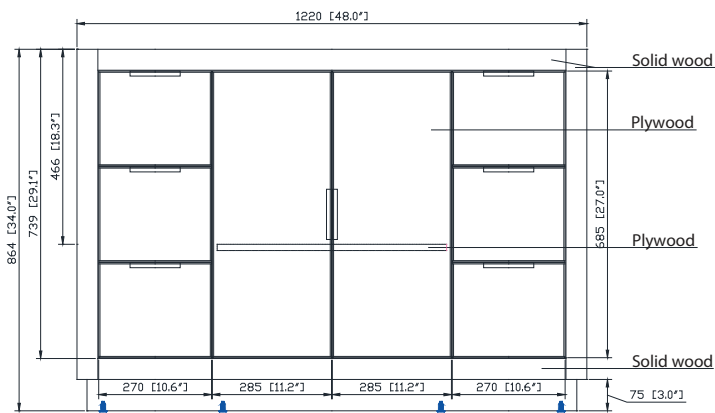

- Cadre en bois de bouleau massif
- Panneau de contreplaqué
- 2 portes à fermeture douce
- 6 tiroirs à fermeture douce
- 1 étagère intérieure
- Quincaillerie au finior mat
- Patins réglables en hauteur

Colors / Couleurs

- Twilight Gray Gold / Or gris crépuscule
- Twilight Gray Silver / Crépuscule gris argent

Nominal Dimension / Dimension Nominale

- 48W x 21.5D x 34H inches | 1220 x 546 x 864 mm

Product Diagrams / Diagrammes Produit