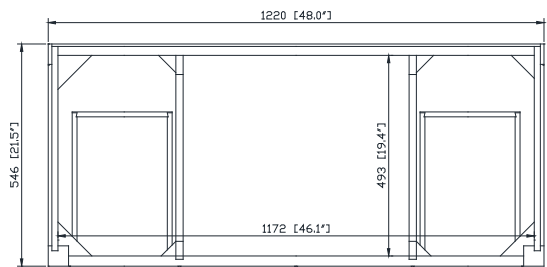

AUSTEN-V48-TGG
AUSTEN-V48-TGS

Features

- Solid birch wood frame
- Plywood panels
- 2 soft-close doors
- 6 soft-close drawers
- 1 interior shelf
- Matte gold hardware
- Adjustable height levelers

Caractéristiques

- Cadre en bois de bouleau massif
- Panneau de contreplaqué
- 2 portes à fermeture douce
- 6 tiroirs à fermeture douce
- 1 étagère intérieure
- Quincaillerie au finior mat
- Patins réglables en hauteur

Colors / Couleurs

- Twilight Gray Gold / Or gris crépuscule
- Twilight Gray Silver / Crépuscule gris argent

Nominal Dimension / Dimension Nominale

- 48W x 21.5D x 34H inches | 1220 x 546 x 864 mm

Product Diagrams / Diagrammes Produit

Back / Derrière

Top / Haut