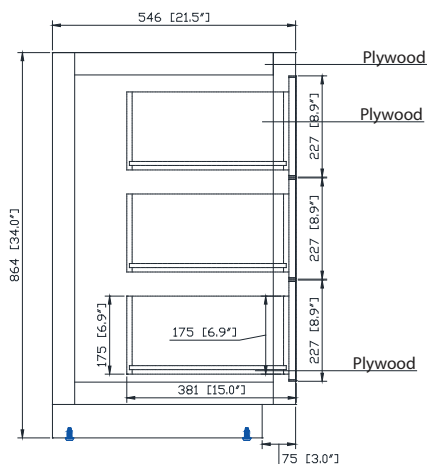

- Cadre en bois de bouleau massif
- Panneau de contreplaqué
- 2 portes à fermeture douce
- 6 tiroirs à fermeture douce
- 1 étagère intérieure
- Quincaillerie au finior mat
- Patins réglables en hauteur

Colors / Couleurs

- Twilight Gray Gold / Or gris crépuscule
- Twilight Gray Silver / Crépuscule gris argent

Nominal Dimension / Dimension Nominale

- 48W x 21.5D x 34H inches | 1220 x 546 x 864 mm

Product Diagrams / Diagrammes Produit

Front / Devant

Back / Derrière

Side / Côté

Top / Haut