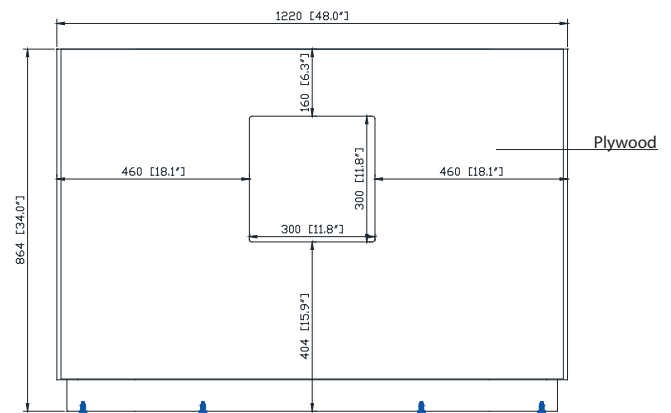

Colors / Couleurs

- Twilight Gray Gold / Or gris crépuscule
- Twilight Gray Silver / Crépuscule gris argent

Nominal Dimension / Dimension Nominale

- 48W x 21.5D x 34H inches | 1220 x 546 x 864 mm

Product Diagrams / Diagrammes Produit

Front / Devant

Back / Derrière

Side / Côté

Top / Haut