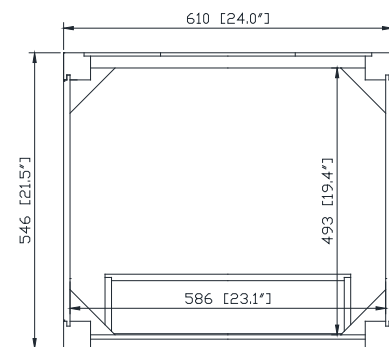

Colors / Couleurs

- Twilight Gray Gold / Or gris crépuscule
- Twilight Gray Silver / Crépuscule gris argent

Nominal Dimension / Dimension Nominale

- 24W x 21.5D x 34H inches | 610 x 546 x 864 mm

Product Diagrams / Diagrammes Produit

Front / Devant

Back / Derrière

Side / Côté

Top / Haut