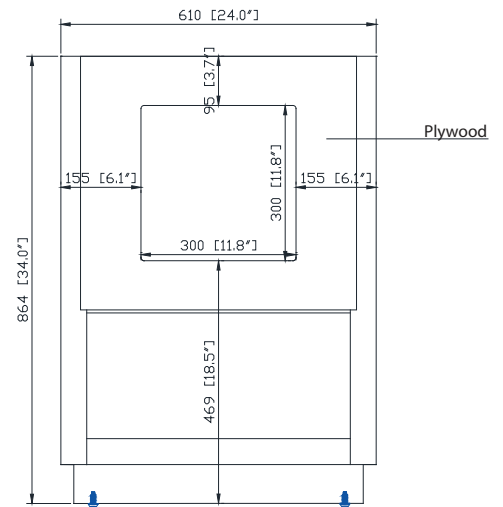

ALLIE-V24-TGG
ALLIE-V24-TGS

Features

- Solid birch wood frame
- Plywood panels
- 1 tilt out drawer
- 1 soft-close drawer
- Matte gold hardware
- Adjustable height levelers

Caractéristiques

- Cadre en bois de bouleau massif
- Panneau de contreplaqué
- 1 incliner le tiroir
- 1 tiroirs à fermeture douce
- Quincaillerie au finior mat
- Patins réglables en hauteur

Colors / Couleurs

- Twilight Gray Gold / Or gris crépuscule
- Twilight Gray Silver / Crépuscule gris argent

Nominal Dimension / Dimension Nominale

- 24W x 21.5D x 34H inches | 610 x 546 x 864 mm

Product Diagrams / Diagrammes Produit

Front / Devant

Back / Derrière

Side / Côté

Top / Haut