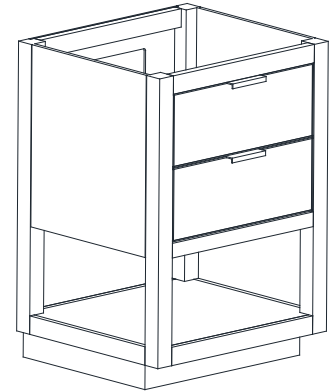

ALLIE-V24-TGG
ALLIE-V24-TGS

Features

- Solid birch wood frame
- Plywood panels
- 1 tilt out drawer
- 1 soft-close drawer
- Matte gold hardware
- Adjustable height levelers

Caractéristiques

- Cadre en bois de bouleau massif
- Panneau de contreplaqué
- 1 incliner le tiroir
- 1 tiroirs à fermeture douce
- Quincaillerie au finior mat
- Patins réglables en hauteur

Colors / Couleurs

- Twilight Gray Gold / Or gris crépuscule
- Twilight Gray Silver / Crépuscule gris argent

Nominal Dimension / Dimension Nominale

- 24W x 21.5D x 34H inches | 610 x 546 x 864 mm

Product Diagrams / Diagrammes Produit

Front / Devant

Back / Derrière

Side / Côté

Top / Haut