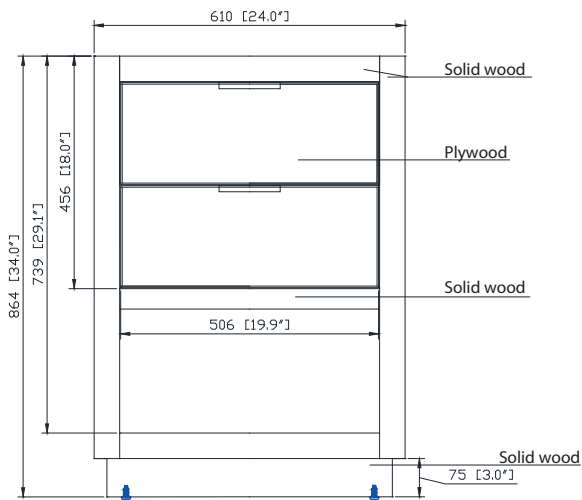

ALLIE-V24-TGG
ALLIE-V24-TGS

Features

- Solid birch wood frame
- Plywood panels
- 1 tilt out drawer
- 1 soft-close drawer
- Matte gold hardware
- Adjustable height levelers

Caractéristiques

- Cadre en bois de bouleau massif
- Panneau de contreplaqué
- 1 incliner le tiroir
- 1 tiroirs à fermeture douce
- Quincaillerie au finior mat
- Patins réglables en hauteur

Colors / Couleurs

- Twilight Gray Gold / Or gris crépuscule
- Twilight Gray Silver / Crépuscule gris argent

Nominal Dimension / Dimension Nominale

- 24W x 21.5D x 34H inches | 610 x 546 x 864 mm

Product Diagrams / Diagrammes Produit

Front / Devant

Back / Derrière

Side / Côté

Top / Haut