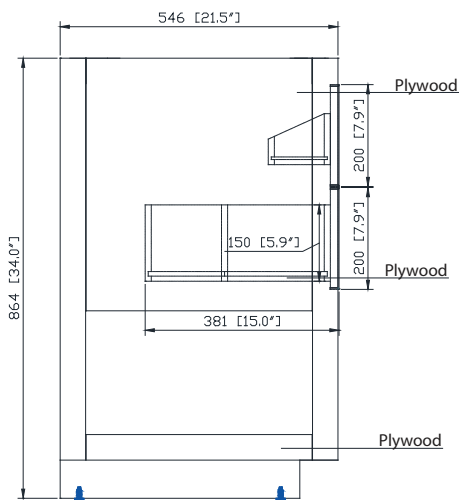

ALLIE-V24-TGG
ALLIE-V24-TGS

Features

- Solid birch wood frame
- Plywood panels
- 1 tilt out drawer
- 1 soft-close drawer
- Matte gold hardware
- Adjustable height levelers

Caractéristiques

- Cadre en bois de bouleau massif
- Panneau de contreplaqué
- 1 incliner le tiroir
- 1 tiroirs à fermeture douce
- Quincaillerie au finior mat
- Patins réglables en hauteur

Colors / Couleurs

- Twilight Gray Gold / Or gris crépuscule
- Twilight Gray Silver / Crépuscule gris argent

Nominal Dimension / Dimension Nominale

- 24W x 21.5D x 34H inches | 610 x 546 x 864 mm

Product Diagrams / Diagrammes Produit

Front / Devant

Back / Derrière

Side / Côté

Top / Haut