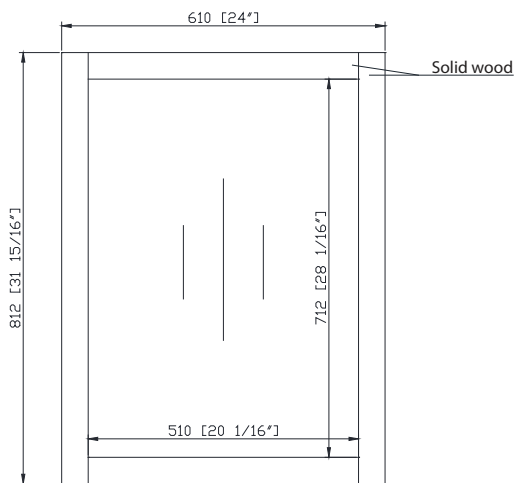

Product Diagrams / Diagrammes Produit

Front / De devant