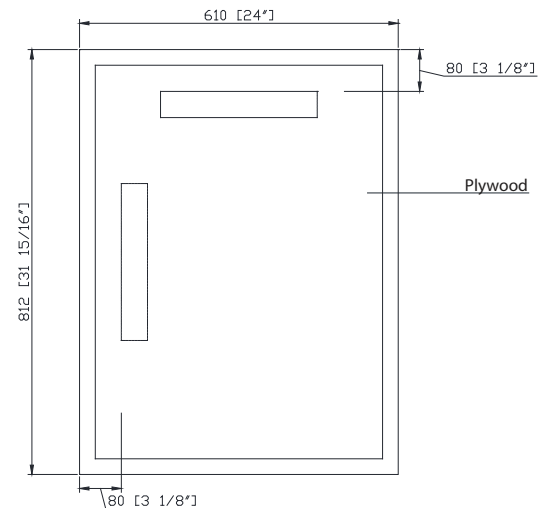

## Nominal Dimension / Dimension Nominale

- 24W x 13/16D x 31 15/16H (inches) | 610 x 30x 812mm

## Product Diagrams / Diagrammes Produit

Front / De devant

Back / Arrière

Side / Côté

Top / Haut