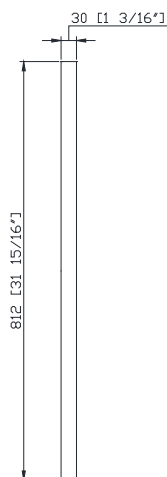

## Features

- Solid ash wood frame
- Beveled edge mirror
- Mirror hangs vertically or horizontally
- Wall cleat for easy hanging and leveling

## Caractéristiques

- cadreen bois de frêne massif
- Miroir aux bordures biseautées
- Peut être suspendu à l'horizontale et à la verticale
- Attache en mur comprise pour faciliter la suspension

## Nominal Dimension / Dimension Nominale

- 24W x 13/16D x 31 15/16H (inches) | 610 x 30x 812mm

## Product Diagrams / Diagrammes Produit

Front / De devant

Back / Arrière

Side / Côté

Top / Haut