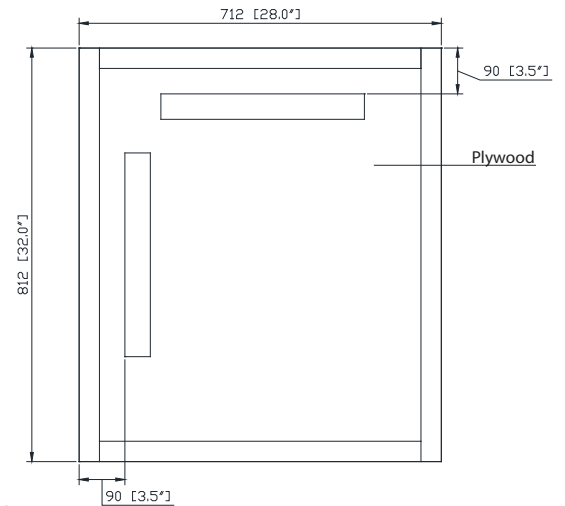

Avanity

HEPBURN-M28-DC

Features

- Solid birch wood frame
- Beveled edge mirror
- Mirror hangs vertically or horizontally
- Wall cleat for easy hanging and leveling

Colors / Couleurs

- White / Blanc

Nominal Dimension / Dimension Nominale

- 28W x 1.4D x 32H (inches) | 712 x 35x 812mm

Caractéristiques

- Cadre en bois de bouleau massif
- Miroir aux bordures biseautées
- Peut être suspendu à l'horizontale et à la vertical
- Attache en mur comprise pour faciliter la suspension

Product Diagrams / Diagrammes Produit

Front / De devant

Back / Arrière

Side / Côté

Top / Haut