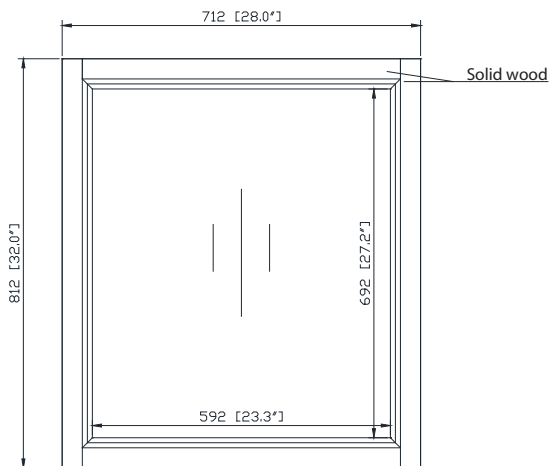

Product Diagrams / Diagrammes Produit

Front / De devant