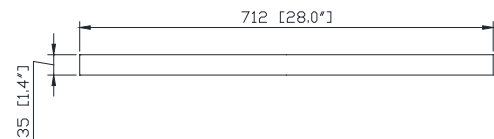

Avanity

HEPBURN-M28-DC

Features

- Solid birch wood frame
- Beveled edge mirror
- Mirror hangs vertically or horizontally
- Wall cleat for easy hanging and leveling

Colors / Couleurs

- White / Blanc

Nominal Dimension / Dimension Nominale

- 28W x 1.4D x 32H (inches) | 712 x 35x 812mm

Caractéristiques

- Cadre en bois de bouleau massif
- Miroir aux bordures biseautées
- Peut être suspendu à l'horizontale et à la vertical
- Attache en mur comprise pour faciliter la suspension

Product Diagrams / Diagrammes Produit

Front / De devant

Back / Arrière

Side / Côté

Top / Haut