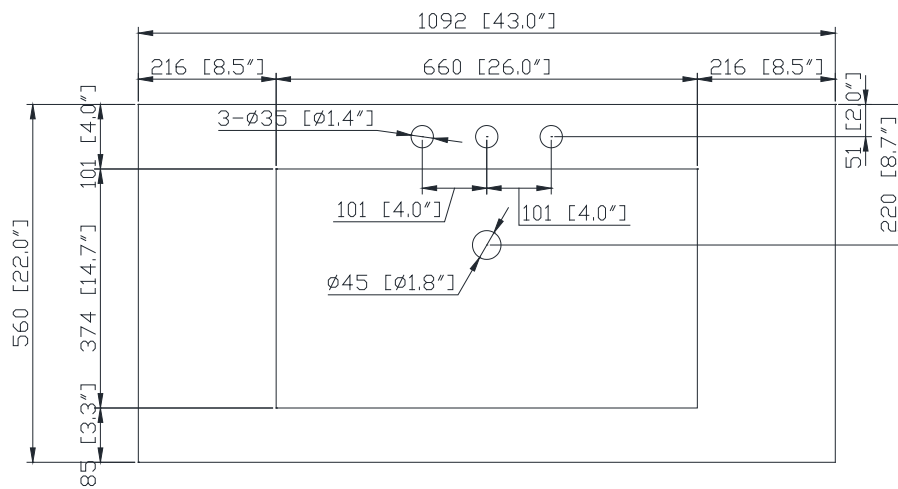

SIT43DG/SIT43CW

Features

- Natural variations and markings
- Hand craved rectangular shape
- Rough exterior

Colors / Couleurs

- Dark Gray / Gris foncé
- Carrera White / Carrera Blanc

Nominal Dimension / Dimension Nominale

- 43W x 22D x 3H inches | 1092 x 558 x 75 mm

Product Diagrams

Caractéristiques

- Variations et marquages naturels
- Forme rectangulaire sculptée à la main
- Extérieur rugueux

Top / Haut

Front / Devant

Side / Côté