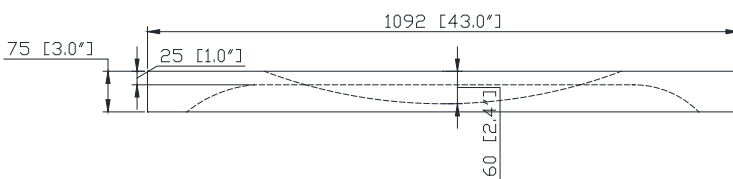

- 43W x 22D x 3H inches | 1092 x 558 x 75 mm

Product Diagrams

Caractéristiques

- Variations et marquages naturels
- Forme rectangulaire sculptée à la main
- Extérieur rugueux

Top / Haut

Front / Devant

Side / Côté