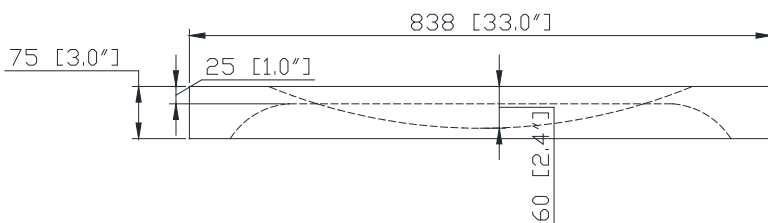

Front / Devant

Side / Côté