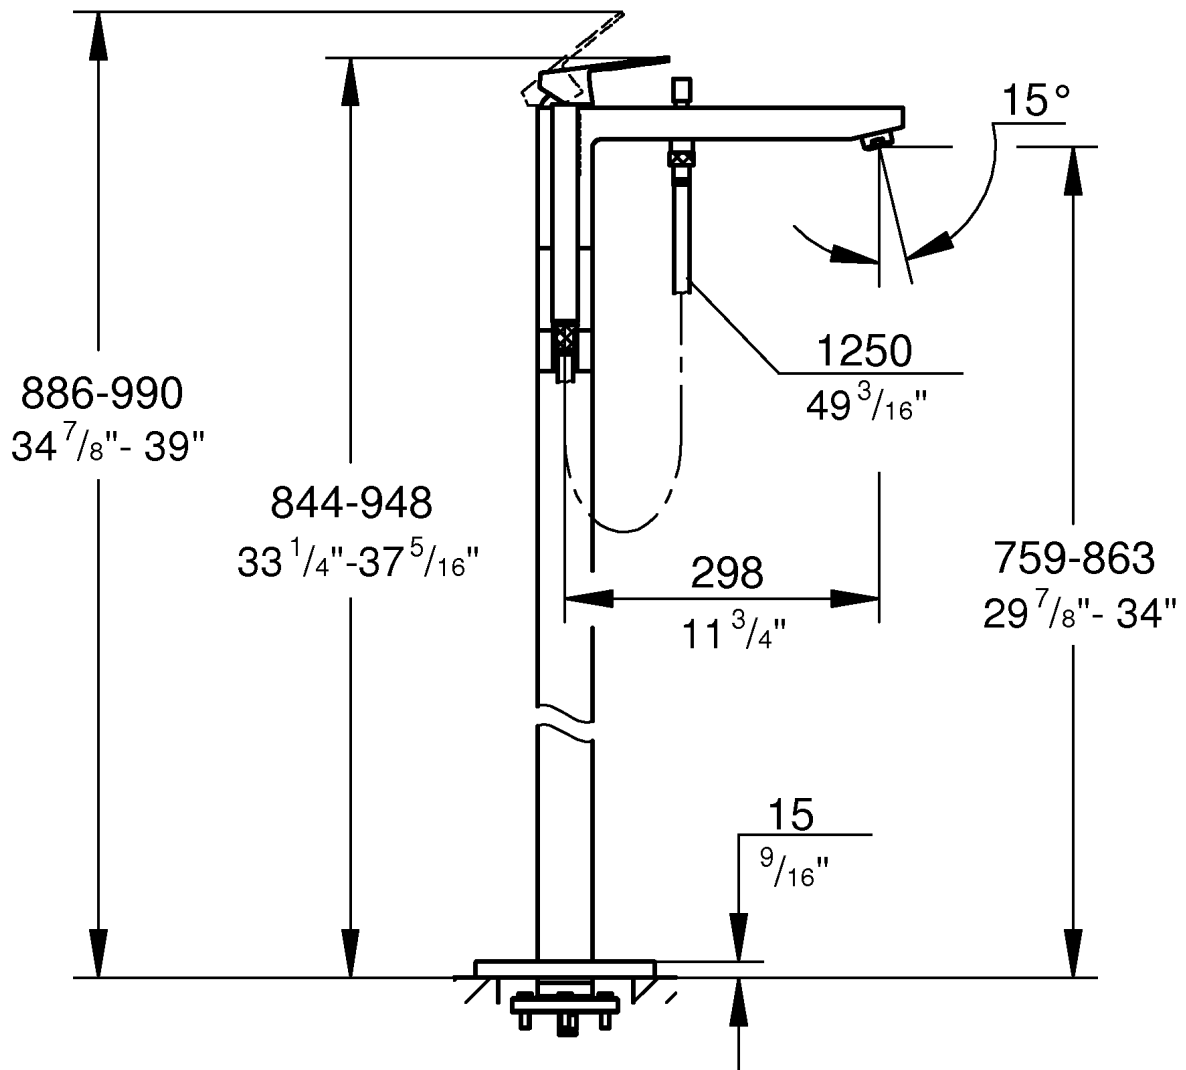

23 672

DIN 1988
DIN EN 806

bar

max. 10
0,5 5
1

psi

max. 145
7,25 72,5
14,5

°C

max. 70°
60°