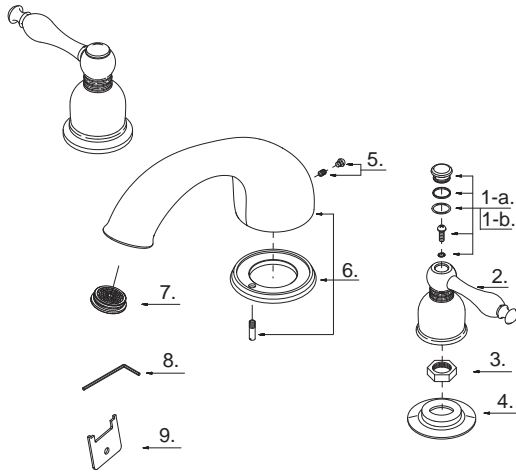

### Lista ilustrada de partes

Replacement parts, call :  
 Les pièces de rechange, appelez :  
 Partes de reemplazo, llame :  
**1-888-328-2383**  
**WWW.DANZE.COM**

D302555T

**Roman Tub Faucet Trim Kit**  
**Ensemble de garniture pour bain romain**  
**Kit de componentes exteriores para**  
**bañera romana**

D302555T (VA)

Part Name	Nom de la pièce	Nombre de Parte	Part # # de pièce # de Parte
1-a°. Handle Cap - Cold	Capuchon de la manette - froid	Tapón - agua fría	A603376C
1-b°. Handle Cap - Hot	Capuchon de la manette - chaud	Tapón - agua caliente	A603376H
2°. Metal Handle Assembly	Assemblage de manette en métal	Ensamblaje de manija metálicas	A602716
3. Nut	Écrou	Tuerca	A009237
4°. Handle Trim Ring	Garniture circulaire de manette	Capuchón ornamental de la manija	A204117
5°. Spout Insert & Screw	Pièce rapportée de bec et vis	Ensamblaje de vertedor y tornillo	A603288
6°. Spout Assembly	Assemblage du bec	Ensamblaje de vertedor	A606099
7. Aerator	Brise-jet	Aireador	A603582
8. Hex Wrench (H4.0 * 20 mm L * 70 mm L)	Clé hexagonale (H4.0 * 20 mm L * 70 mm L)	Llave hexagonal (H4.0 * 20 mm L * 70 mm L)	A031011
9. Aerator Wrench	Clé pour brise-jet	Llave para aireador	A031214NI