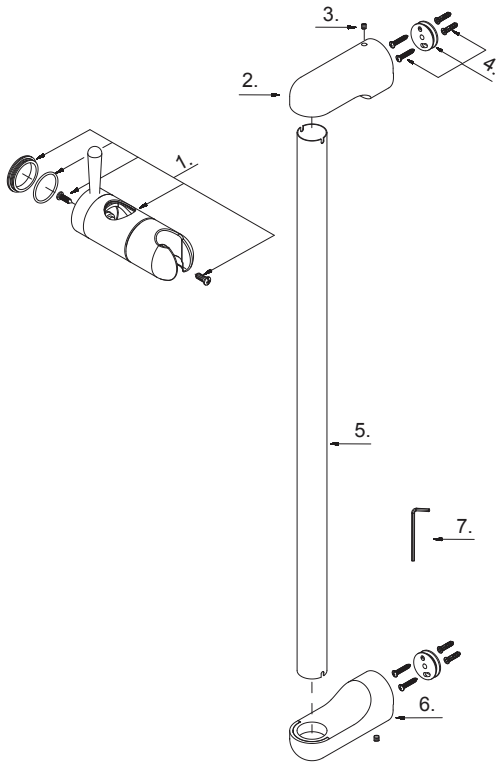

Danze®

D461800

24" Slide Bar

Barre coulissante de 24 po (60,96 cm)

Barra deslizable de 24" (60.96 cm)

D461800 (VA)

Illustrated Parts List Liste de pièces illustrée Lista ilustrada de partes

Replacement parts, call :
Les pièces de rechange, appelez :
Partes de reemplazo, llame :

Part Name	Nom de la pièce	Nombre de Partie	Part # # de pièce # de Parte
1. Slide Body	Support coulissant	Pieza deslizante	A603982
2. End Bracket	Support d'extrémité	Soporte de extremo	A112046
3. Screw	Vis	Tornillo	A008003
4. Post Stud Assembly	Ensemble du matériel de fixation des poteaux	Juego de ferretería de montaje	A603524
5. Slide Bar	Barre coulissante	Barra deslizable	A025016
6. End Bracket	Support d'extrémité	Soporte de extremo	A112047
7. Hex Wrench	Clé hexagonale	Llave hexagonal	A0310001