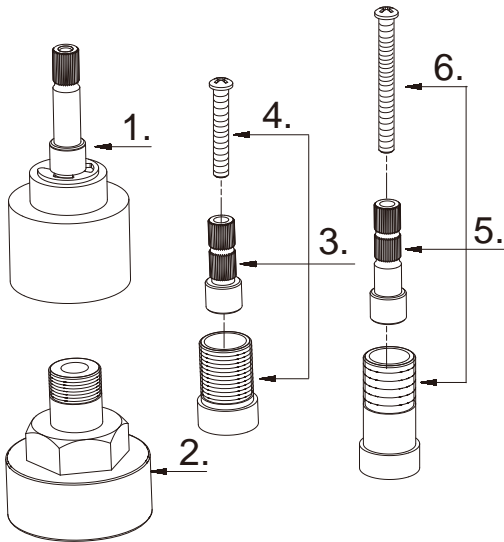

Illustrated Parts List

Liste de pièces illustrée

Lista ilustrada de partes

Replacement parts, call :
 Les pièces de rechange, appelez :
 Partes de reemplazo, llame :

1-888-328-2383
WWW.DANZE.COM

D130001B

Deep wall extension kit for 1/2" shower diverter valve

Nécessaire de rallonge pour inverseur de douche de 1/2 po (1,3 cm)

Conjunto de prolongación mural profunda para válvula de flujo de agua en la ducha de 1/2"

Model #	Finishes	Fini	Acabado
D130001B	Rough Brass	Laiton brut	Bronce rústico

Part Name	Nom de la pièce	Nombre de Parte	Part # # de pièce # de Parte
1. Diverter cartridge	Cartouche d'inverseur	Cartucho del cambiador de flujo	A507944
2. Coupling Nut	Écrou de raccord	Tuerca de unión	A009638
3. Adaptor Assembly	Assemblage d'adaptateur	Ensamblaje del adaptador	A603734
4. Screw (3/16" - 24 * 1-1/4" L)	Vis (3/16 po - 24 * 1-1/4 po L)	Tornillo (3/16 pulg. - 24 * 1-1/4 pulg. L)	A008109
5. Adaptor Assembly	Assemblage d'adaptateur	Ensamblaje del adaptador	A603735
6. Screw (3/16" - 24 * 1-5/8" L)	Vis (3/16 po - 24 * 1-5/8 po L)	Tornillo (3/16 pulg. - 24 * 1-5/8 pulg. L)	A008115