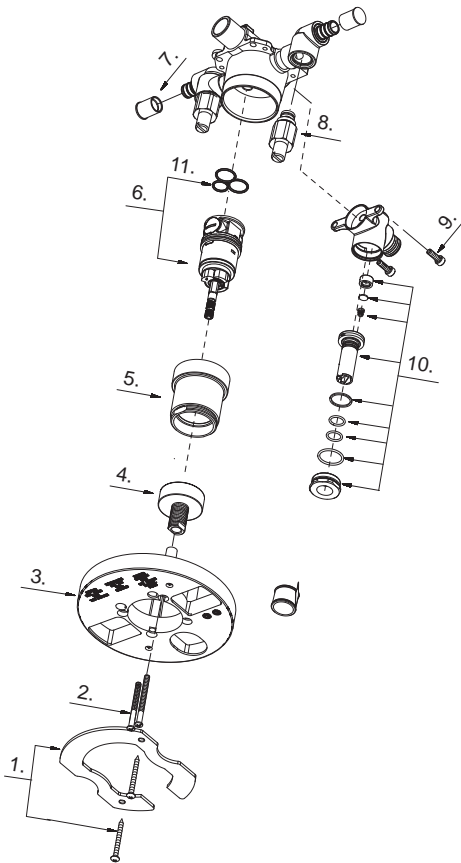

Illustrated Parts List

Liste de pièces illustrée

Lista ilustrada de partes

Replacement parts, call :
 Les pièces de rechange, appelez :
 Partes de reemplazo, llame :
1-888-328-2383
WWW.DANZE.COM

D113010BT

One Handle Four-Port Shower Diverter
Inverseur de douche à quatre orifices et une manette

Cambiador de flujo de agua para ducha con cuatro conexiones y una manija

Model #	Finishes	Finì	Acabado
D113010BT	Rough Brass	Laiton brut	Bronce rústico

Part Name	Nom de la pièce	Nombre de Parte	Part # # de pièce # de Parte
1. Thin Wall Installation Kit	Nécessaire d'installation sur mur mince	Juego de materiales para instalación en pared delgada	A603882
2. Screw Set	Ensemble de vis	Juego de tornillo	A608519
3. Plaster Guard	Protège-plâtre	Placa para pared	A127008
4°. Lock Nut	Écrou de blocage	Contratuercas	A009803
5°. Sleeve	Manchon	Mango	A041714
6. Ceramic Disc Cartridge Assembly	Assemblage de cartouche à disque en céramique	Juego de cartucho de disco de cerámica	A507107
7. Spout Rough In Cap	Capuchon de robinetterie brute du bec	Tapa protectora del vertedor	A045243
8. Check Valve	Clapet de non-retour	Válvula de control	A603933
9. Screw	Vis	Tornillo	A085010
10. Diverter Assembly	Assemblage d'inverseur	Ensamblaje de transferencia	A501354
11. O-Ring	Joint torique	Empaque circular	A004671

D113010BT (VA)