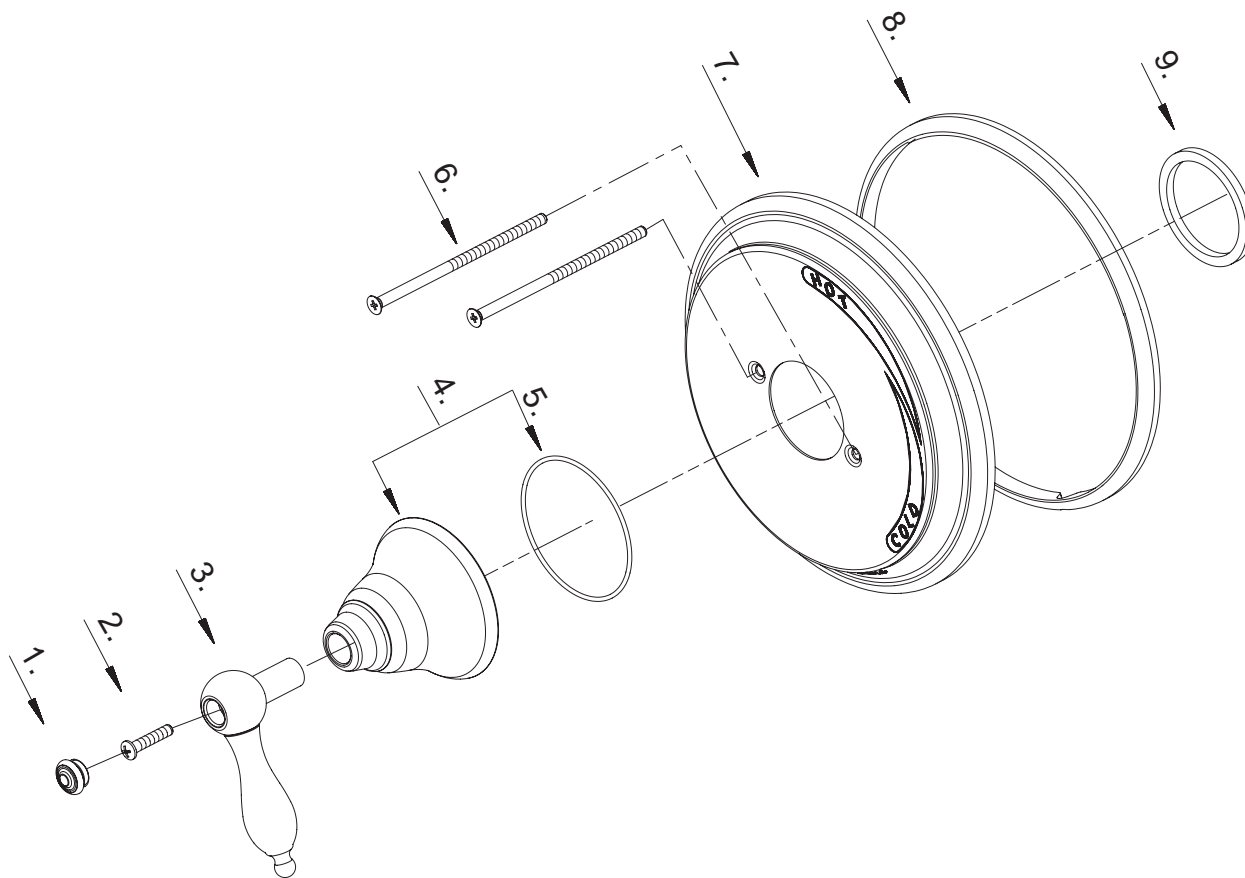

## Replacement Parts / Repuestos / Pièces de rechange

D500440T (V1)

- |     |  |            |
|-----|--|------------|
| 1 . | Handle Cap/Tapón/Capuchon de la manette  | A206843    |
| 2 . | Screw (3/16" - 24 * 15/16" L)/Tornillo (3/16 plug. - 24 * 15/16 plug. L)/Vis (3/16 po - 24 * 15/16 po L)                             | A008138    |
| 3 . | Metal Handle/Manija metálicas/Manette en métal   | A603101    |
| 4 . | Canopy/Cubierta/Garnitures   | A603102    |
| 5 . | O-Ring (Ø2-1/2" ID * Ø2-5/8" OD)/Empaque circular (Ø2-1/2 plug ID * Ø2-5/8 plug. OD)/<br>Joint torique (Ø2-1/2 po ID * Ø2-5/8 po OD) | A048189    |
| 6 . | Screw (3/16" - 24 * 4" L)/Tornillo (3/16 plug. - 24 * 4 plug. L)/Vis (3/16 po - 24 * 4 po L)   | A075005    |
| 7 . | Escutcheon/Escudo/Écusson  | A006005-50 |
| 8 . | Seal/Sello/Rondelle étanche  | A010569    |
| 9 . | Seal/Sello/Rondelle étanche  | A060253    |