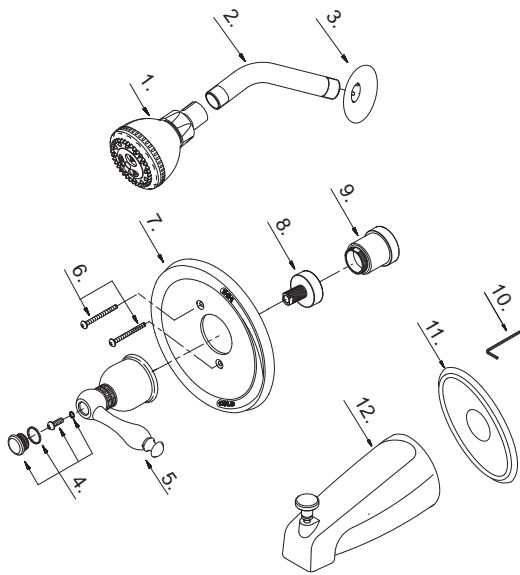

## Pressure Balance Tub and Shower Faucet

Robinet à régulateur de pression pour bain et douche

Grifo de presión balanceada para bañera y ducha

D510155T (VA)

## Illustrated Parts List Liste de pièces illustrée Lista ilustrada de partes

Replacement parts, call :  
Les pièces de rechange, appelez :  
Partes de reemplazo, llame :

**1-888-328-2383**  
**WWW.DANZE.COM**

Part Name	Nom de la pièce	Nombre de Parte	Part # # de pièce # de Parte
1°. Shower Head	Pomme de douche	Cabeza de ducha	S1221302-GB
2°. Shower Arm	Bras de douche	Brazo de ducha	A020002
3°. Shower Arm Flange	Bride de bras de douche	Brida del brazo de la ducha	A019001
4°. Handle Cap	Capuchon de la manette	Tapón	A603376
5°. Metal Handle Assembly	Assemblage de manette en métal	Ensamblaje de manija metálicas	A602035
6°. Screw Set	Ensemble de vis	Juego de tornillo	A668209
7°. Escutcheon	Écusson	Escudo	A006493
8°. Base Nut	Écrou de base	Tuerca de la base	A009803
9°. Sleeve	Manchon	Manga	A041714
10. Hex Wrench (H3.18 * 20 mm L * 90 mm L)	Clé hexagonale (H3.18 * 20 mm L * 90 mm L)	Llave hexagonal (H3.18 * 20 mm L * 90 mm L)	A031017
11°. Flange	Bride	Brida	A303028
12°. Spout Assembly	Assemblage du bec	Ensamblaje de vertedor	A523261