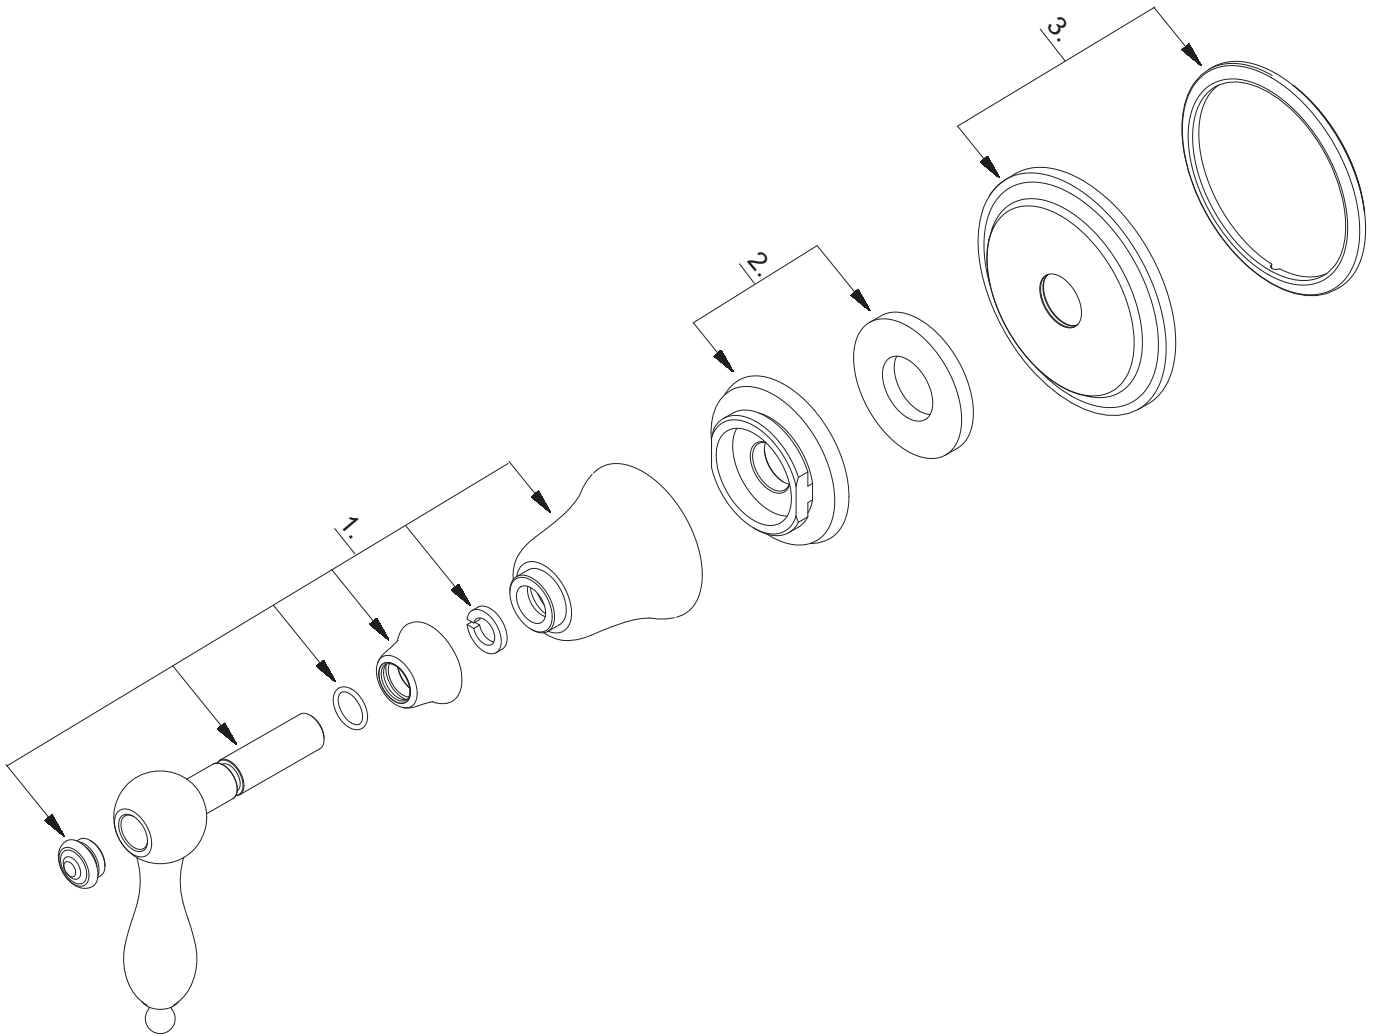

## Replacement Parts / Repuestos / Pièces de rechange

D560940T (VA)

- |   |         |
|---|---------|
| 1 . Metal Handle Assembly/Ensamblaje de manija metálicas/Assemblage de manette en métal | A602037 |
| 2 . Handle Base/Base de manija/Base de la manette                                       | A607464 |
| 3 . Escutcheon Assembly/Ensamblaje del Escudo/Assemblage d'applique                     | A607162 |