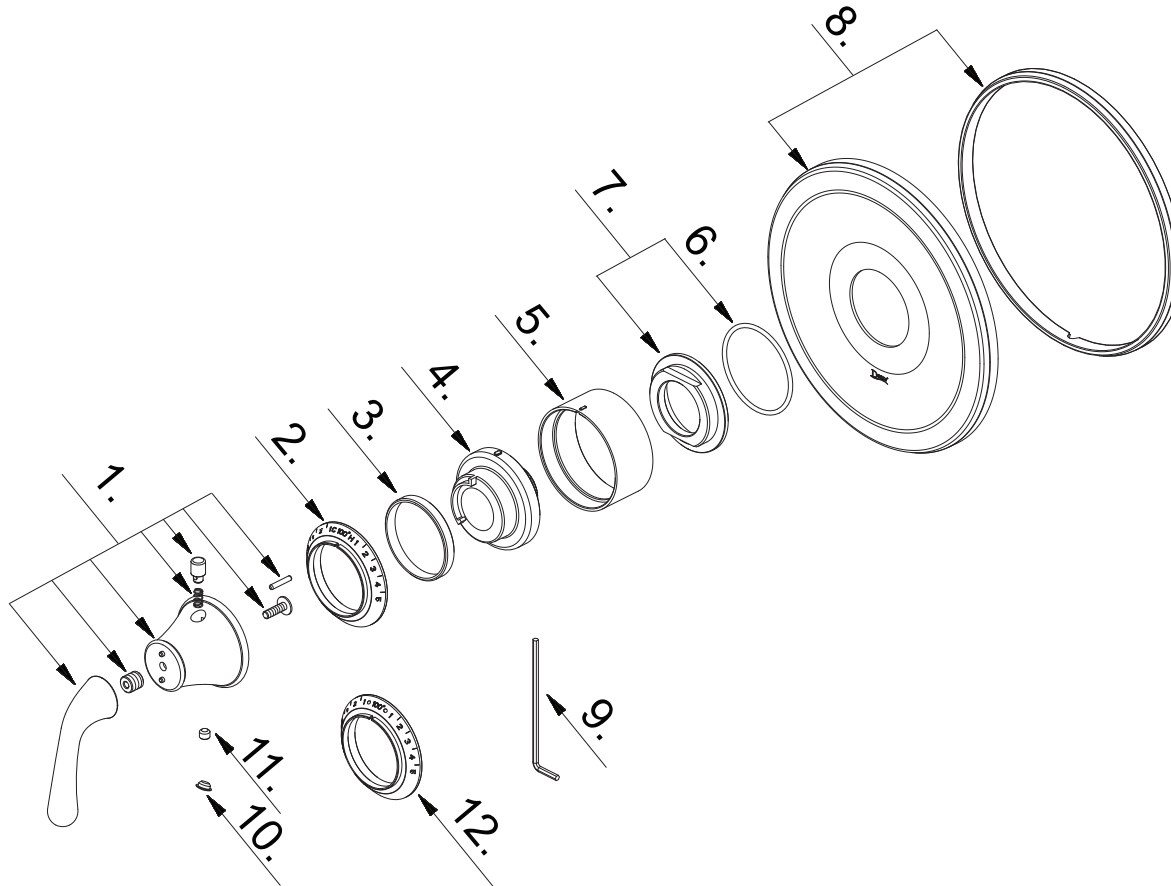

Replacement Parts / Repuestos / Pièces de rechange

D562056T (VA)

1 ^o . Metal Handle Assembly/Ensamblaje de manija metálicas/Assemblage de manette en métal	A602071
2 ^o . Temperature Dial Ring/Anillo temperature negro/Température noir réglage	A012297-51
3. Seal/Sello/Rondelle étanche	A010916
4. Limit Stop/Tope/Butée	A049109
5 ^o . Sleeve/Manga/Manchon	A041747
6. O-Ring (Ø2-1/8" ID * Ø2-5/16" OD)/Empaque circular (Ø2-1/8pulg. ID * Ø2-516 pulg. OD)/ Joint torique (Ø2-1/8po ID * Ø2-516 po OD)	A072022
7 ^o . Handle Base/Base de manija/Base de la manette	A607160
8 ^o . Escutcheon Assembly/Ensamblaje del Escudo/Assemblage d'applique	A607167
9. Hex Wrench (H3.18 * 20 mm L * 90 mm L)/Llave hexagonal (H3.18 * 20 mm L * 90 mm L)/ Clé hexagonale (H3.18 * 20 mm L * 90 mm L)	A031017
10. Insert/Tapón/Pièce rapportée	A028610KP
11. Screw(1/4"-28 UNF * 3/16" L)/Tornillo (1/4 pulg. - 28 UNF * 3/16 pulg. L)/Vis (1/4 po - 28 UNF * 3/16 po L)	A008056
12. Temperature Dial Ring/Anillo temperature negro/Température noir réglage	A012297KP-50