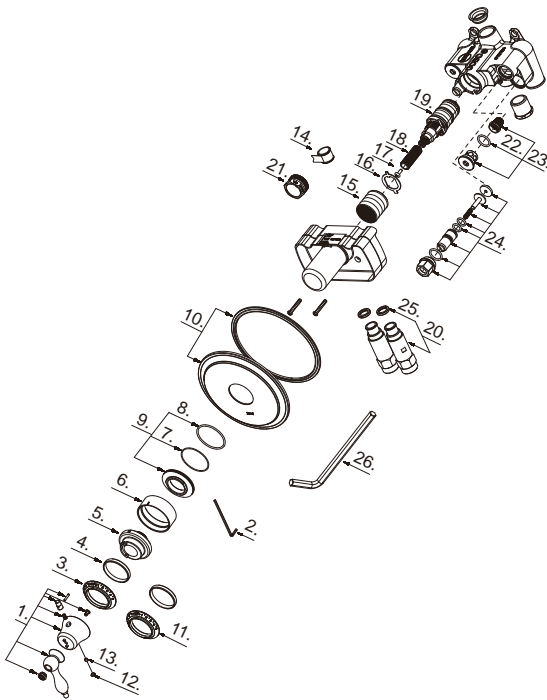

D562040 (VA)

Illustrated Parts List

Liste de pièces illustrée

Lista ilustrada de partes

Replacement parts, call :
Les pièces de rechange, appelez :
Partes de reemplazo, llame :

1-888-328-2383
WWW.DANZE.COM

Model #	Finishes	Fini	Acabado
D562040	Chrome	Chrome	Cromo
D562040BN	Brushed Nickel	Nickel brossé	Níquel cepillado
D562040DN	Distressed Nickel	Nickel Décoloré	Níquel Añejado
D562040RB	Oil Rub Bronze	Bronze Poncé À L'huile	Bronce Lustrado Al Aceite
D562040RBD	Distressed Bronze	Bronze Décoloré	Bronce Añejado

Part Name	Nom de la pièce	Nombre de Parte	Part # # de pièce # de Parte
1. Metal Handle Assembly	Assemblage de manette en métal	Ensamblaje de manija metálicas	A602082
2°. Hex Wrench (H3.18 * 20 mm L * 90 mm L)	Clé hexagonale (H3.18 * 20 mm L * 90 mm L)	Llave hexagonal (H3.18 * 20 mm L * 90 mm L)	A031017
3°. Temperature Dial Ring	Sélecteur de température	Anillo del disco de temperaturas	A012297-51
4. Seal	Rondelle étanche	Sello	A010916
5. Limit Stop	Butée	Tope	A049109
6°. Sleeve	Manchon	Manga	A041748
7. O-Ring (Ø2-1/8" ID * Ø2-1/4" OD)	Joint torique (Ø2-1/8 po ID * Ø2-1/4 po OD)	Empaque circulaire (Ø2-1/8 pulg. ID * Ø2-1/4 pulg. OD)	A004618
8. O-Ring (Ø2-1/8" ID * Ø2-5/16" OD)	Joint torique (Ø2-1/8 po ID * Ø2-5/16 po OD)	Empaque circulaire (Ø2-1/8 pulg.ID * Ø2-5/16 pulg. OD)	A072022
9°. Handle Base	Base de la manette	Base de manija	A607155
10°. Escutcheon Assembly	Assemblage d'applique	Ensamblaje del Escudo	A607166
11°. Temperature Dial Ring	Sélecteur de température	Anillo del disco de temperaturas	A012297KP-50
12. Insert	Pièce rapportée	Tapòn	A028610KP
13. Screw (1/4" - 28 UNF * 3/16" L)	Vis (1/4 po - 28 UNF * 3/16 po L)	Tornillo (1/4pulg. - 28 UNF * 3/16 pulg. L)	A008056
14. Pipe Tape	Ruban pour tuyau	Cinta selladora para rosca	A203000
15. Sleeve	Manchon	Manga	A009111
16. Lock Washer	Rondelle frein	Arandela de presión	A120220
17. Screw (M4 * 12mm L)	Vis (M4 * 12mm L)	Tornillo (M4 * 12mm L)	A008063
18. Stem Extension	Rallonge de tige	Extensión del vástago	A110401
19. Thermo Cartridge	Cartouche thermostatique	Cartucho termostática	A507874
20. Flushing Plug	Adaptateur de purge	Tapón de enjuague	A603740
21. Sleeve Removal Tool	Outil d'enlèvement du manchon	Herramienta para retirar manguitos	A031257
22. O-Ring (Ø11/16" ID * Ø7/8" OD)	Joint torique (Ø11/16 po ID * Ø7/8 po OD)	Empaque circulaire (Ø11/16 pulg. ID * Ø7/8 pulg. OD)	A063060
23. Filter Screen	Valve-filtre	Criba filtrante	A603739
24. Check Valve	Clapet de non-retour	Válvula de control	A603923
25. Seal	Rondelle étanche	Sello	A010906
26. Hex Wrench (H8*45mm L * 150mm L)	Clé hexagonale (H8*45mm L * 150mm L)	Llave hexagonal (H8*45mm L * 150mm L)	A031258

⊙ Available in all finishes above
⊙ Disponible dans tous les finis susmentionnés
⊙ Disponible en todos los acabados