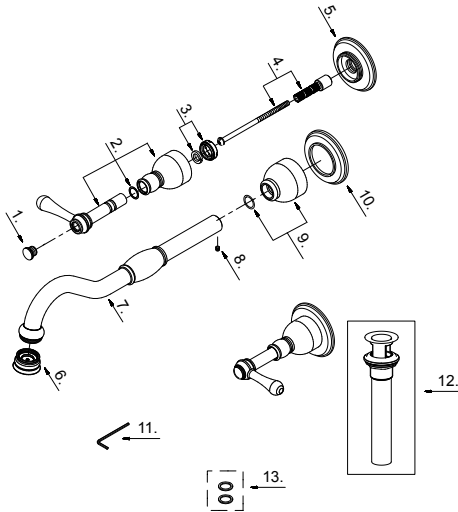

D316257T

**Wall Mount Two Handle Lavatory Faucet**

*Robinet de lavabo à deux manettes à montage mural*

**Grifo para lavabo de dos manijas montaje en la pared**

D316257T (VA)

**Illustrated Parts List**  
**Liste de pièces illustrée**  
**Lista ilustrada de partes**

Replacement parts, call :  
Les pièces de rechange, appelez :  
Partes de reemplazo, llame :

**1-888-328-2383**  
**WWW.DANZE.COM**

Model #	Finishes	Fini	Acabado
D316257T	Chrome	Chrome	Cromo
D316257BNT	Brushed Nickel	Nickel brossé	Níquel cepillado
D316257BRT	Tumbled Bronze	Bronze lustré	Bronce pulido
D316257PNVT	Polished Nickel	Nickel poli	Níquel lustrado
D316257RBT	Oil Rub Bronze	Bronze poncé à l'huile	Bronce lustrado al aceite

Part Name	Nom de la pièce	Nombre de Parte	Part # # de pièce # de Parte
1°. Handle Cap	Capuchon de la manette	Tapón	A206114
2°. Metal Handle Assembly	Assemblage de manette en métal	Ensamblaje de manija metálicas	A602119
3. Nut & Clip	Écrou et collier	Tuerca y seguro	A603467
4. Stem Extension	Rallonge de tige	Extensión del vástago	A66D807
5°. Handle Trim Ring	Garniture circulaire de manette	Capuchón ornamental de la manija	A019207
6°. Aerator	Brise-jet	Aireador	A500973N
7°. Spout Assembly	Assemblage du bec	Ensamblaje de vertedor	A606219W
8. Screw (M5 * 4 mm L)	Vis (M5 * 4 mm L)	Tornillo (M5 * 4 mm L)	A075210
9°. Spout Base	Base du bec	Base del vertedor	A603607
10°. Spout Trim Ring	Garniture circulaire de bec	Anillo ornamental del grifo	A034242
11. Hex Wrench (H2.5 * 19 mm L * 53 mm L)	Clé hexagonale (H2.5 * 19 mm L * 53 mm L)	Llave hexagonal (H2.5 * 19 mm L * 53 mm L)	A031000NI
12°. Touch Down Drain	Goulotte de vidange	Ensamblaje de desagüe	A505219-P
13 . Washer Set	Ensemble de rondelle	Juego de arandela	A504012