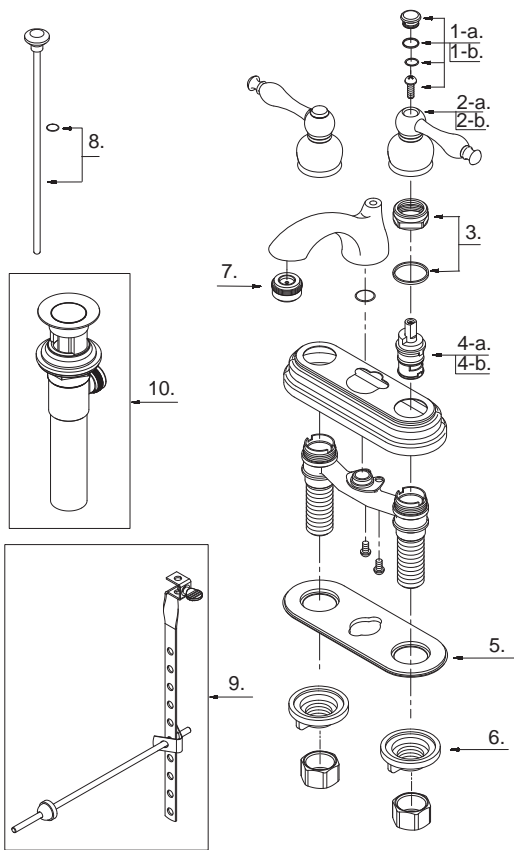

Illustrated Parts List

Liste de pièces illustrée

Lista ilustrada de partes

Replacement parts, call :
Les pièces de rechange, appelez :
Partes de reemplazo, llame :

1-888-328-2383
WWW.DANZE.COM

D301055

Model #	Finishes	Fini	Acabado
D301055	Chrome	Chrome	Cromo
D301055BN	Brushed Nickel	Nickel brossé	Níquel cepillado
D301055PBV	Polished Brass	Laiton poli	Bronce lustrado
D301055RB	Oil Rub Bronze	Bronze poncé à l'huile	Bronce lustrado al aceite

Two Handle Lavatory Faucet

Robinet de lavabo à deux manettes

Grifo para lavabo con dos manijas

Part Name	Nom de la pièce	Nombre de Partie	Part # # de pièce # de Parte
-----------	-----------------	------------------	------------------------------------

1-a [°] .Handle Cap - Cold	Capuchon de la manette - froid	Tapón - agua fría	A603361C
1-b [°] .Handle Cap - Hot	Capuchon de la manette - chaud	Tapón - agua caliente	A603361H
2-a [°] .Metal Handle Assembly - Cold	Assemblage de manette en métal-froid	Ensamblaje de manija metálicas-frío	A602027C
2-b [°] .Metal Handle Assembly - Hot	Assemblage de manette en métal-chaud	Ensamblaje de manija metálicas-caliente	A602027H
3 [°] . Retainer Nut	Écrou de blocage	Tuerca de secure	A66D642
4-a. Ceramic Disc Cartridge - Cold	Cartouche à disque en céramique - froid	Cartucho de disco cerámico - frío	A507102W
4-b. Ceramic Disc Cartridge - Hot	Cartouche à disque en céramique - chaud	Cartucho de disco cerámico - caliente	A507101W
5. Gasket	Joint	Empaque	A011012NF
6. Lock Nuts	Écrous de blocage	Contratuercas	A504023
7 [°] . Aerator	Brise-jet	Aireador	A500972N
8 [°] . Lift Rod Assembly	Assemblage de tige de levage	Ensamblaje de la varilla elevadora	A603458
9 [°] . Ball Rod Assembly	Assemblage de levier à rotule	Ensamblaje del varilla glóbulo	A026175
10 [°] . Pop-Up Drain	Vidange mécanique	Ensamblaje de desagüe con mecanismo levadizo	A556007