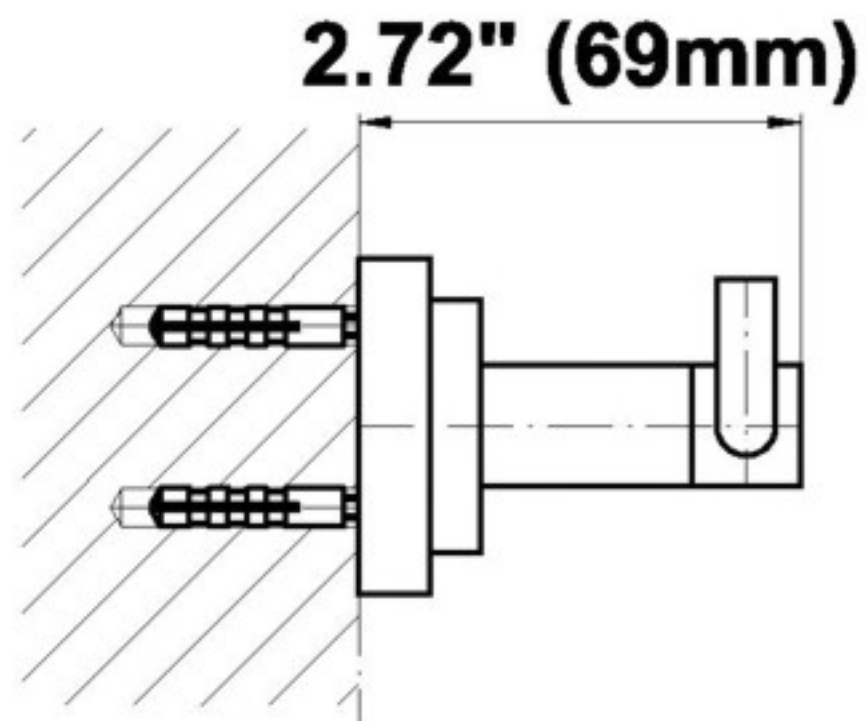

Robe Hook G-9145

Ø2.13" (Ø54mm)