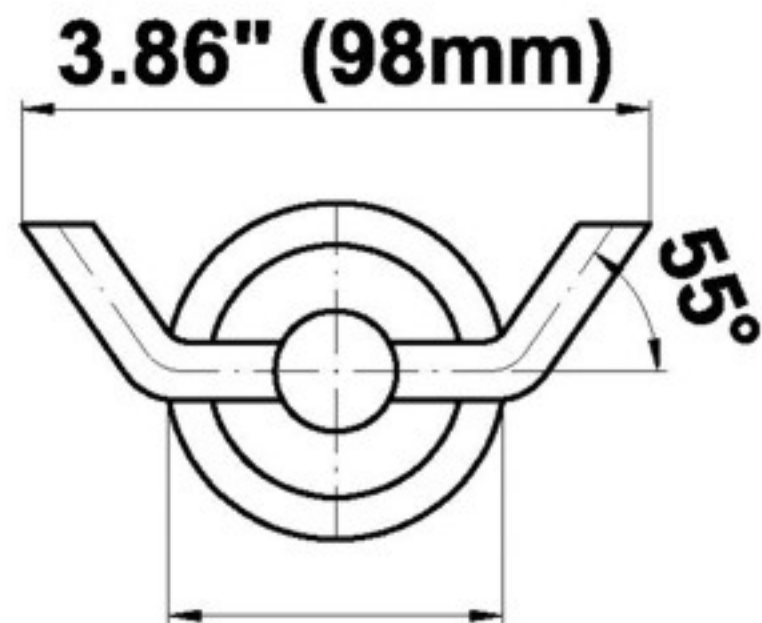

Robe Hook G-9145

Ø2.13" (Ø54mm)