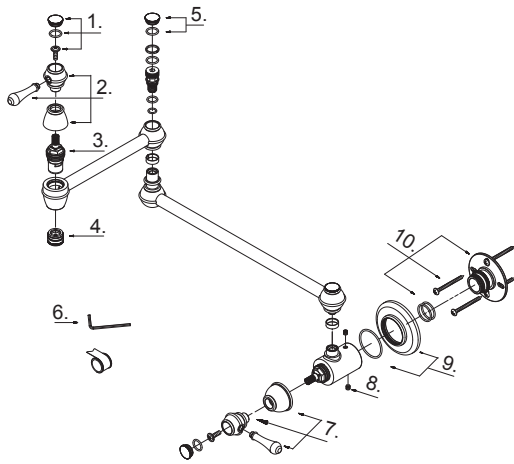

Illustrated Parts List

Liste de pièces illustrée

Lista ilustrada de partes

Replacement parts, call :
Les pièces de rechange, appelez :
Partes de reemplazo, llame :

1-888-328-2383
WWW.DANZE.COM

D205057

Wall Mount Pot Filler

Robinet à montage mural pour remplissage de gros contenants

Grifo para ollas, montaje en la pared

D205057 (VA)

Model #	Finishes	Fini	Acabado
D205057	Chrome	Chrome	Cromo
D205057AC	Antique Copper	Cuivre antique	Cobre antiguo
D205057BR	Tumbled Bronze	Bronze lustré	Bronce pulido
D205057BS	Satin Black	Noir satiné	Negro satinado
D205057PBV	Polished Brass	Laiton poli	Bronce lustrado
D205057RB	Oil Rub Bronze	Bronze poncé à l'huile	Bronce lustrado al aceite
D205057SS	Stainless Steel	Acier inoxydable	Acero inoxidable

Part Name	Nom de la pièce	Nombre de Partie	Part # # de pièce # de Parte
-----------	-----------------	------------------	------------------------------------

1° Handle Cap	Capuchon de la manette	Tapón	A603425
2° Metal Handle Assembly	Assemblage de manette en métal	Ensamblaje de manija metálicas	A602026
3. Ceramic Disc Cartridge	Cartouche à disque en céramique	Cartucho de disco cerámico	A507375W
4° Aerator	Brise-jet	Aireador	A613072N-53
5° Handle Cap	Capuchon de la manette	Tapón	A603949N
6. Hex Wrench (H2.5 * 19 mm L * 53 mm L)	Clé hexagonale (H2.5 * 19 mm L * 53 mm L)	Llave hexagonal (H2.5 * 19 mm L * 53 mm L)	A031000NI
7° Metal Handle Assembly	Assemblage de manette en métal	Ensamblaje de manija metálicas	A602275
8. Screw (M5 * 5 mm L)	Vis (M5 * 5 mm L)	Tornillo (M5 * 5 mm L)	A008198
9° Flange Assembly	Assemblage de bride	Ensamblaje de la brida	A607376
10. Mounting Bracket	Support de fixation	Soporte de montaje	A603523N