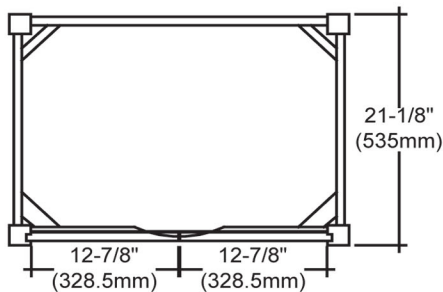

# 185-30 30" Vanity