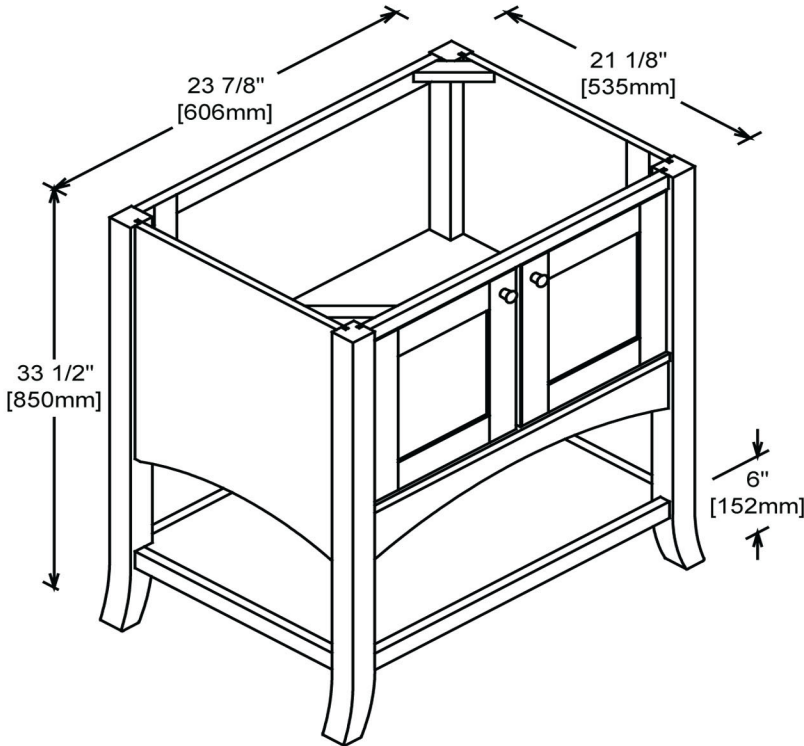

# 125-VH24

## 24" Open Shelf Vanity