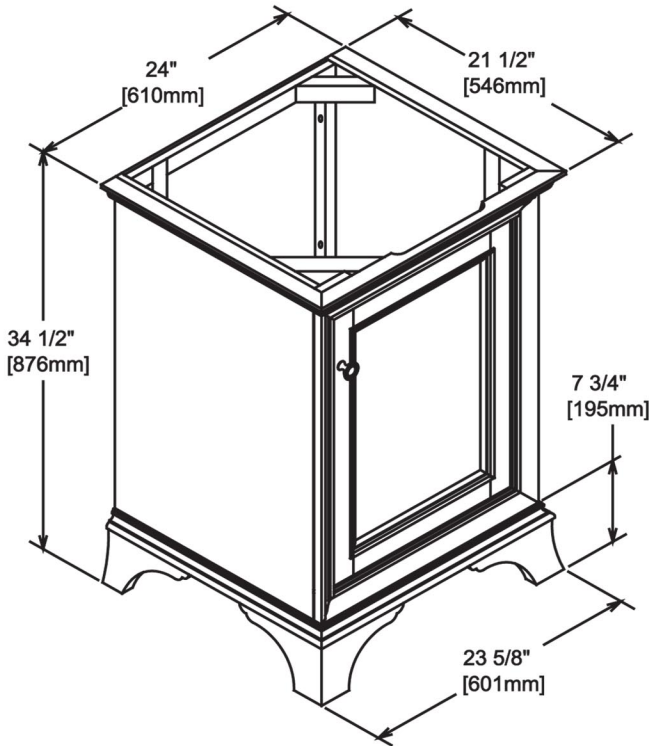

## 24" Vanity-Hinge Right