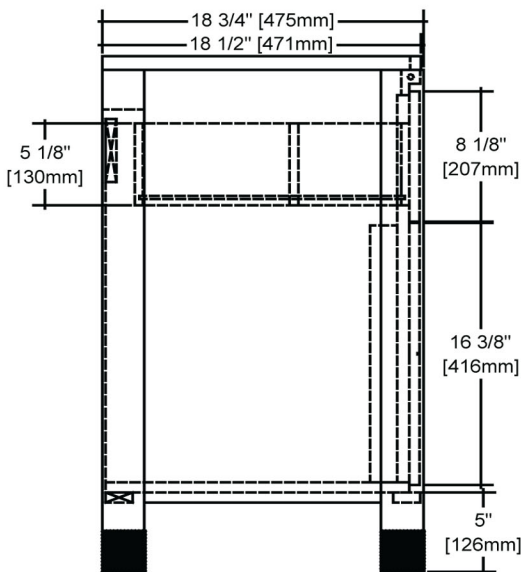

## 30" Vanity